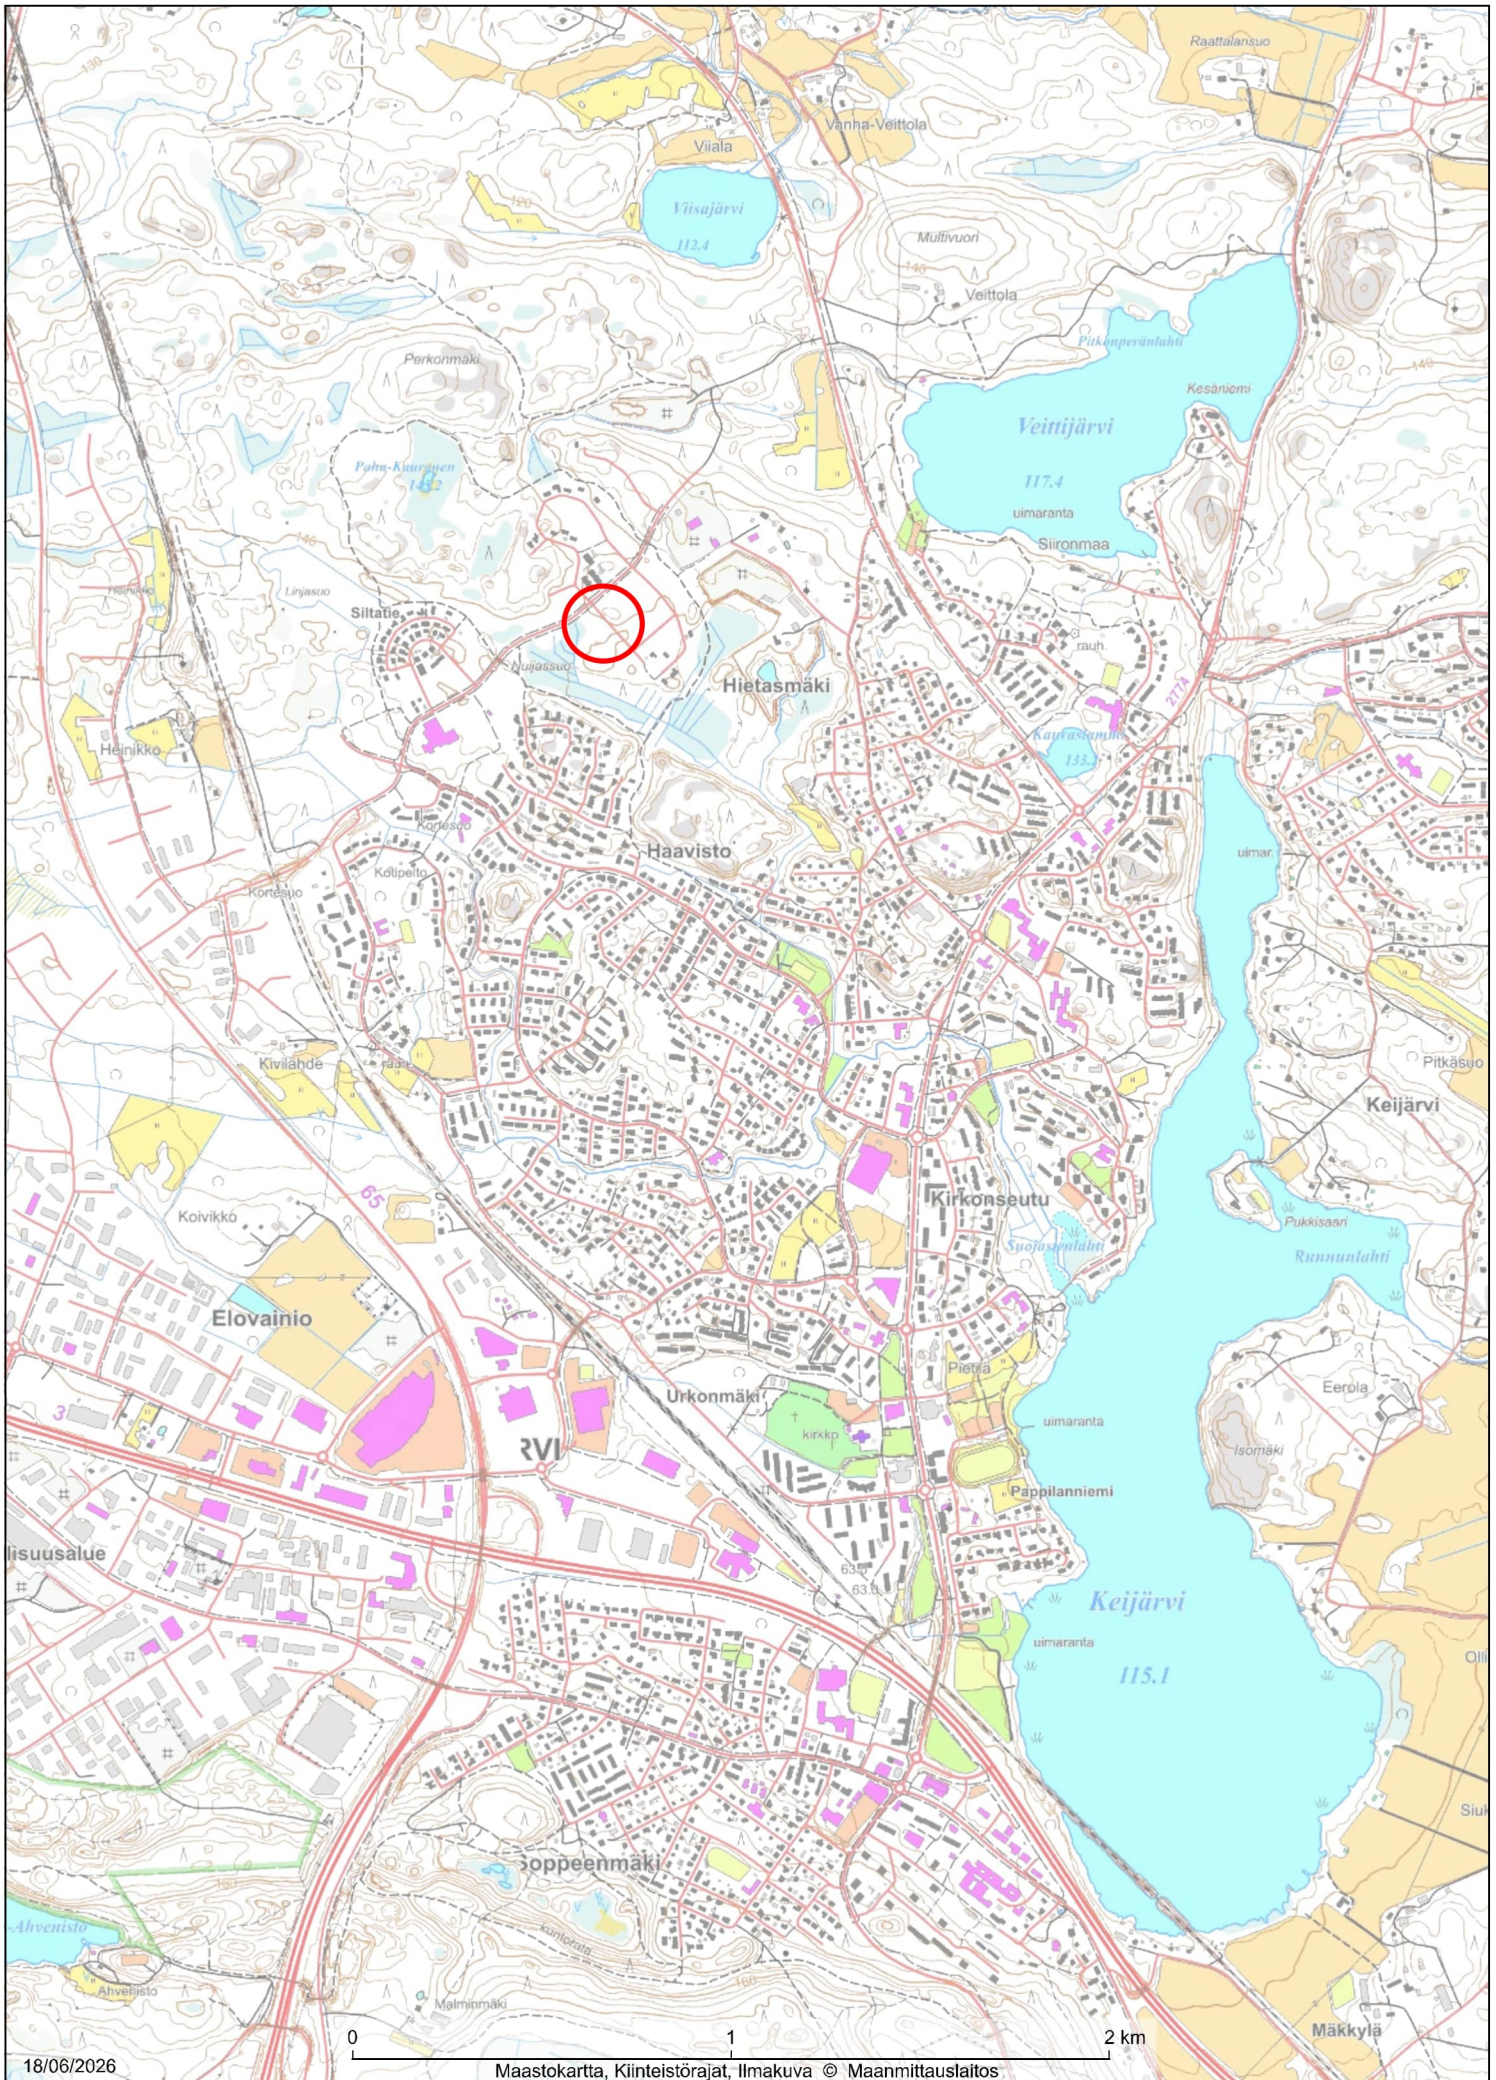

Sijaintia osoittava kartta

18/06/2026

Maastokartta, Kiinteistörajat, Ilmakuva © Maanmittauslaitos

1:20 000

YLÖJÄRVEN KAUPUNKI

Aineiston oikeellisuus tarkistettava tiedon tuottajalta