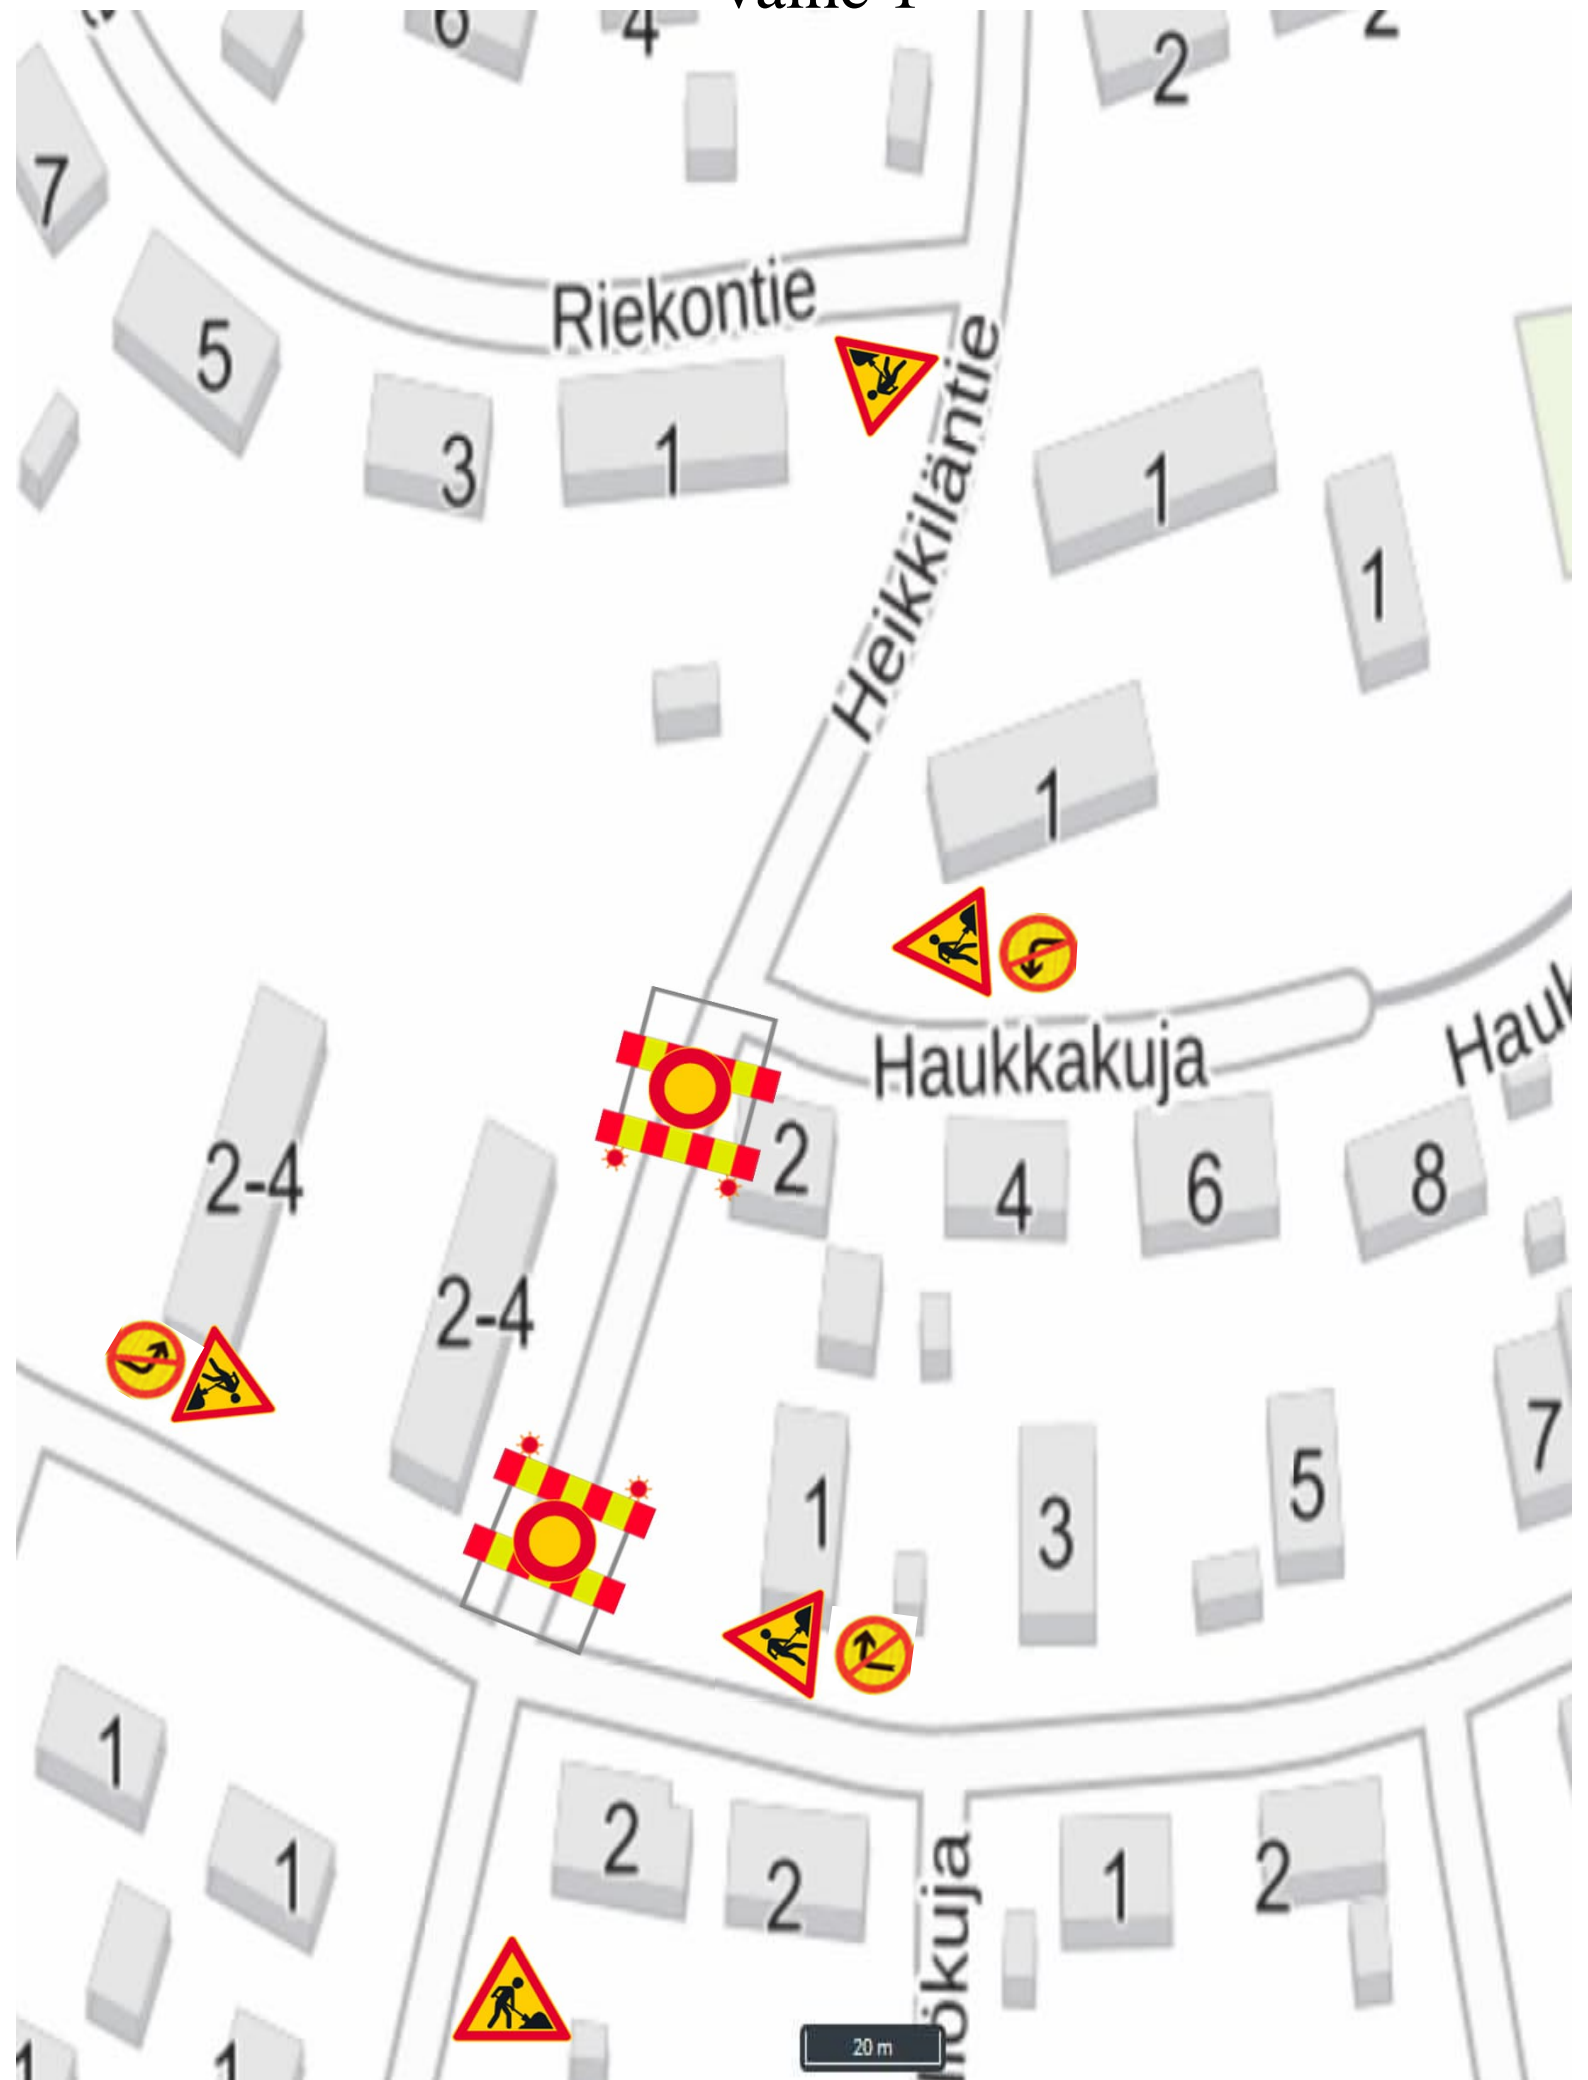

Heikkiläntien sulkeminen

Väliltä Huurteilantie -
Metsotien liittymä -
12/2026 asti

Vaihe 1

Vaihe 2

Kevyt liikenne