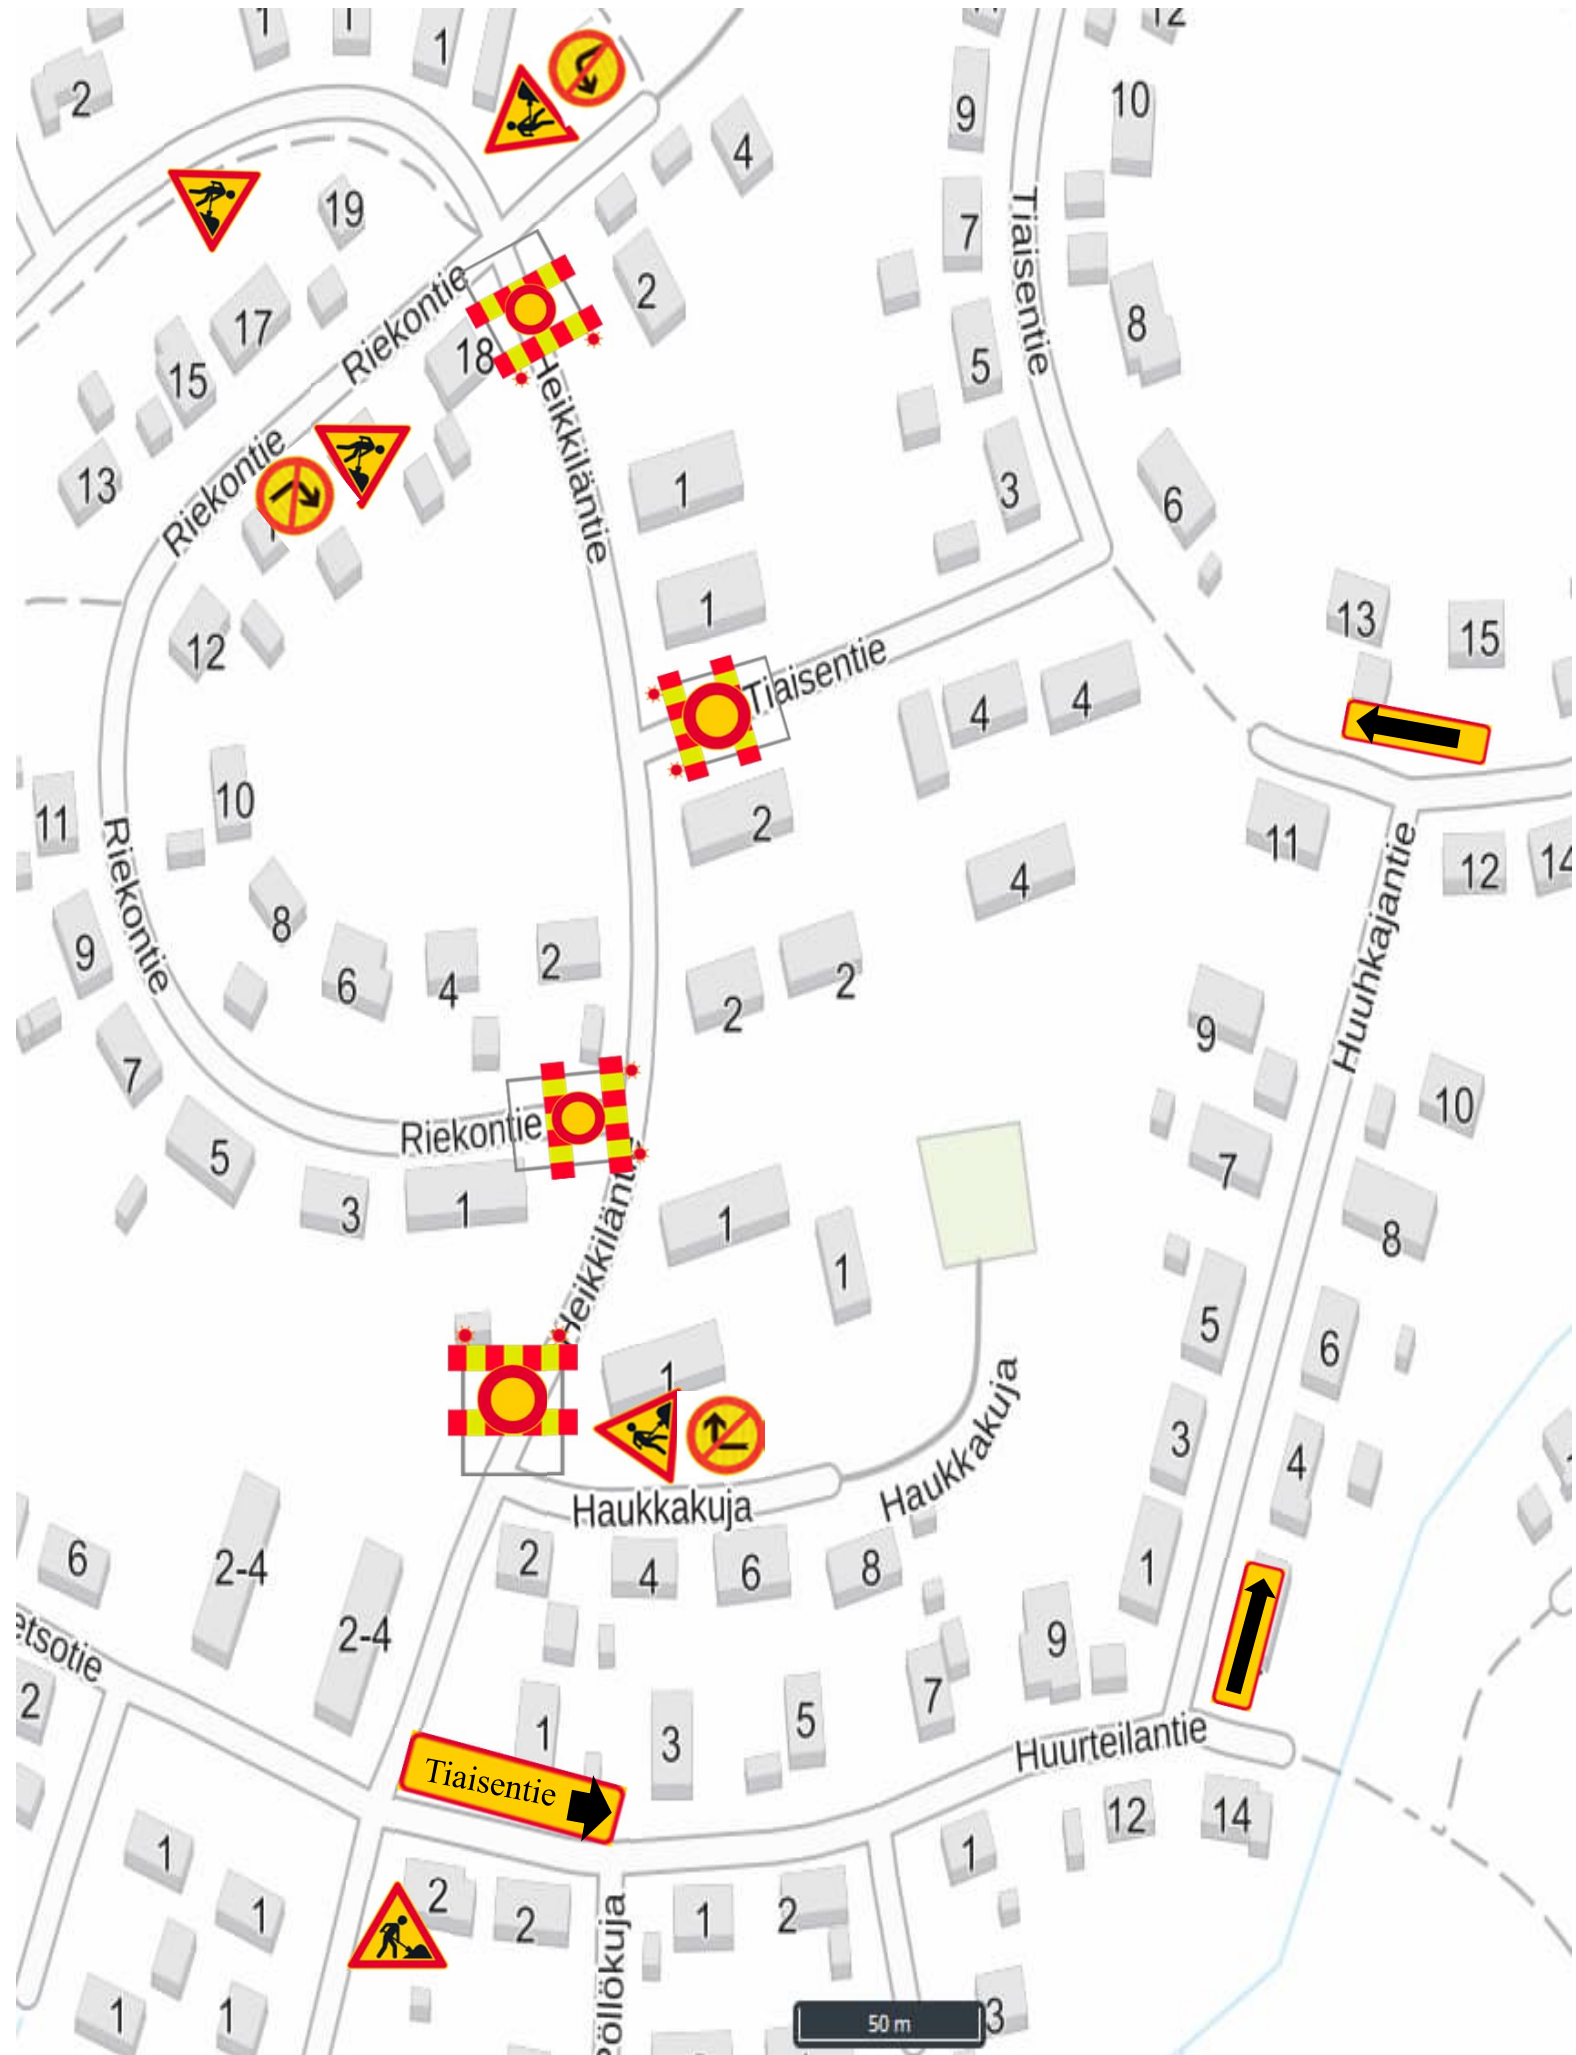

Heikkiläntien sulkeminen

Väliltä Huurteilantie -
Metsotien liittymä -
12/2026 asti

Vaihe 1

Vaihe 2

Kevyt liikenne