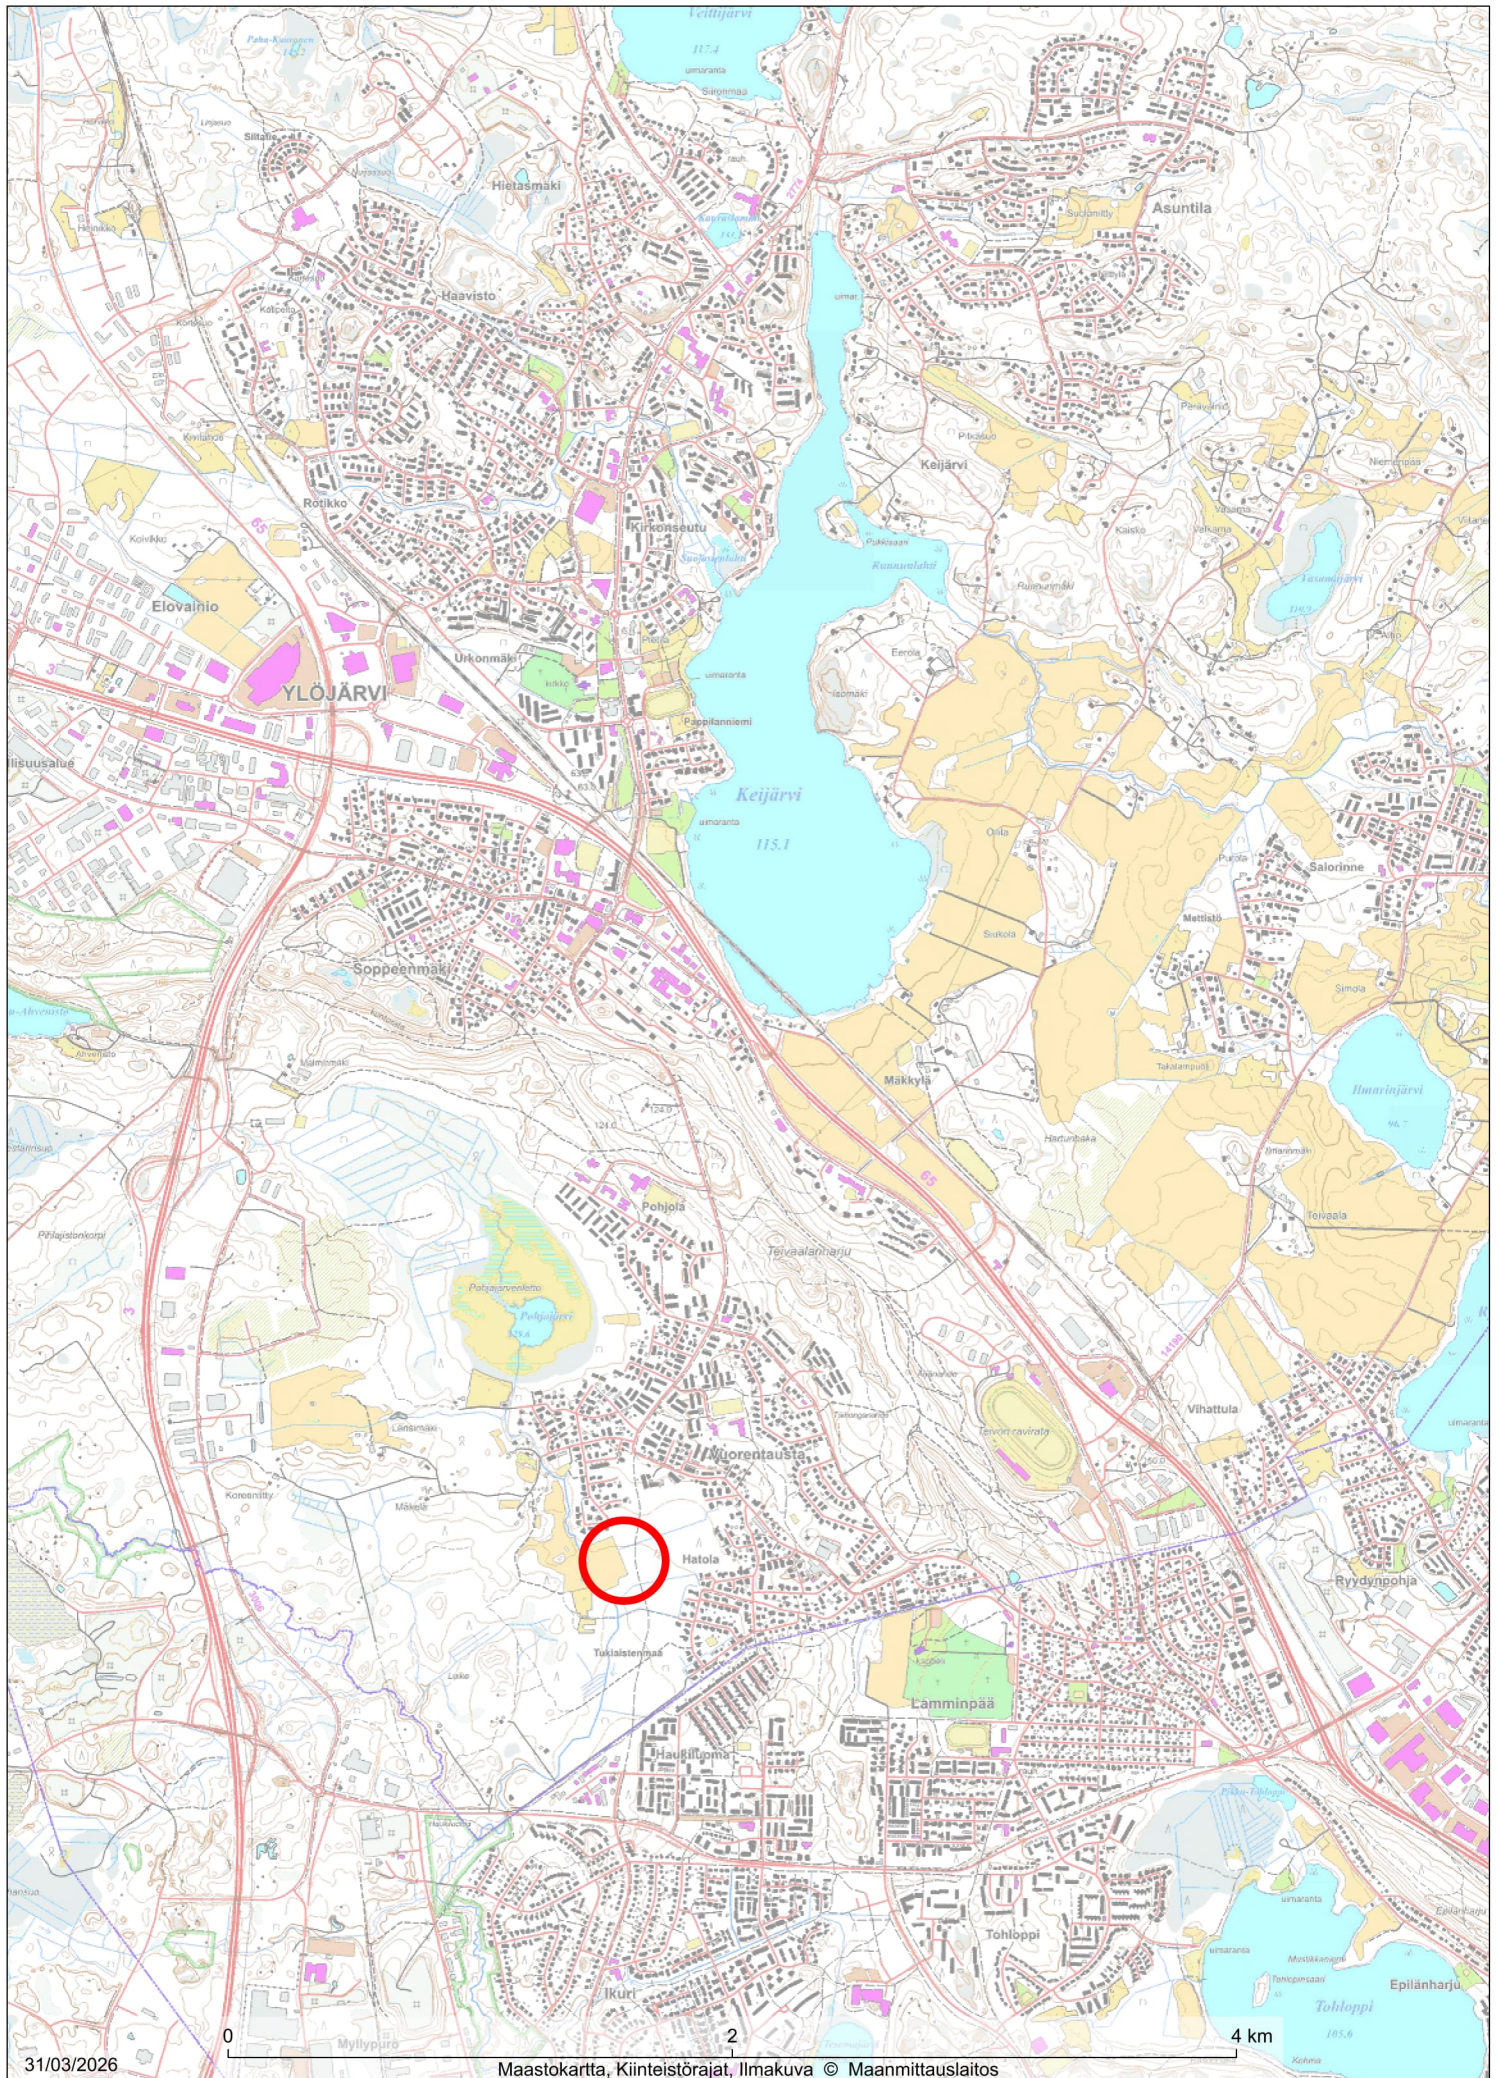

# Sijaintia osoittava kartta

31/03/2026

Maastokartta, Kiinteistörajat, Ilmakuva © Maanmittauslaitos

1:30 000

**YLÖJÄRVEN KAUPUNKI**

Aineiston oikeellisuus tarkistettava tiedon tuottajalta