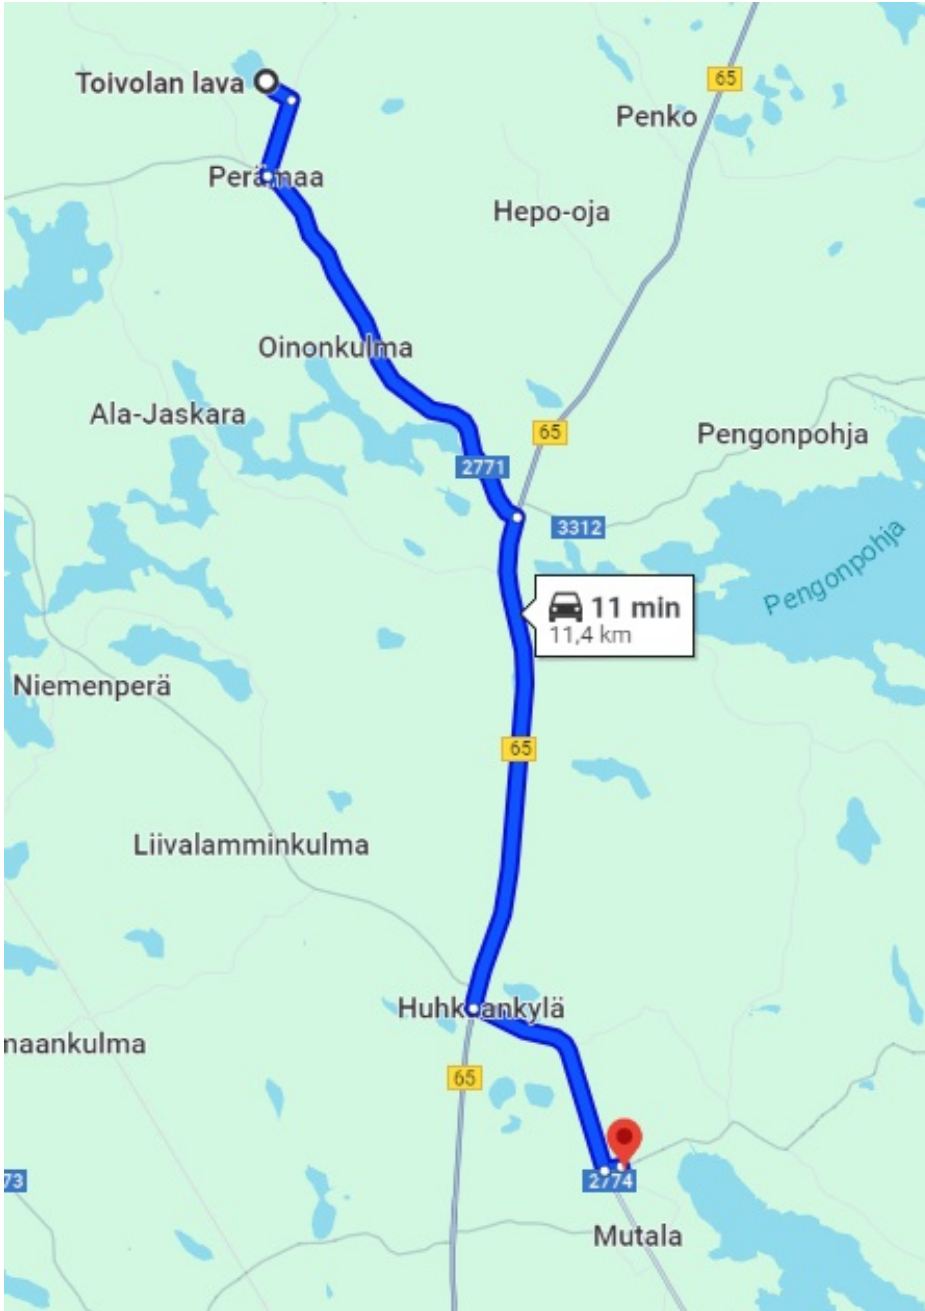

1. Välimatkojen tarkastelua alueella Karhe-Mutala (sivut 1-4)
2. Karhen oppilasalueen itä-kaakko -alueilla asuvien 0-15 -vuotiaiden lasten asuinpaikat pääpiirteittäin (sivu 5)

Välimatka 1: Karhen koulu – Viljakkalan yhtenäiskoulu = 12.2 km

Välimatka 2: Karhe koulu – Mutalan koulu

- Karhentien kautta (eteläinen reitti) = 11,1 km

- Kyrönlahdentien kautta (pohjoinen reitti) = 15,3 km

Välimatka 3: Toivolan lava - Mutalan koulu = 11.4 km

Välimatka 4: Toivolan lava – Viljakkalan yhtenäiskoulu = 17.7 km

Karhen oppilasalueen itä-kaakko -alueilla asuvien 0-15 -vuotiaiden lasten asuinpaikat pääpiirteittäin