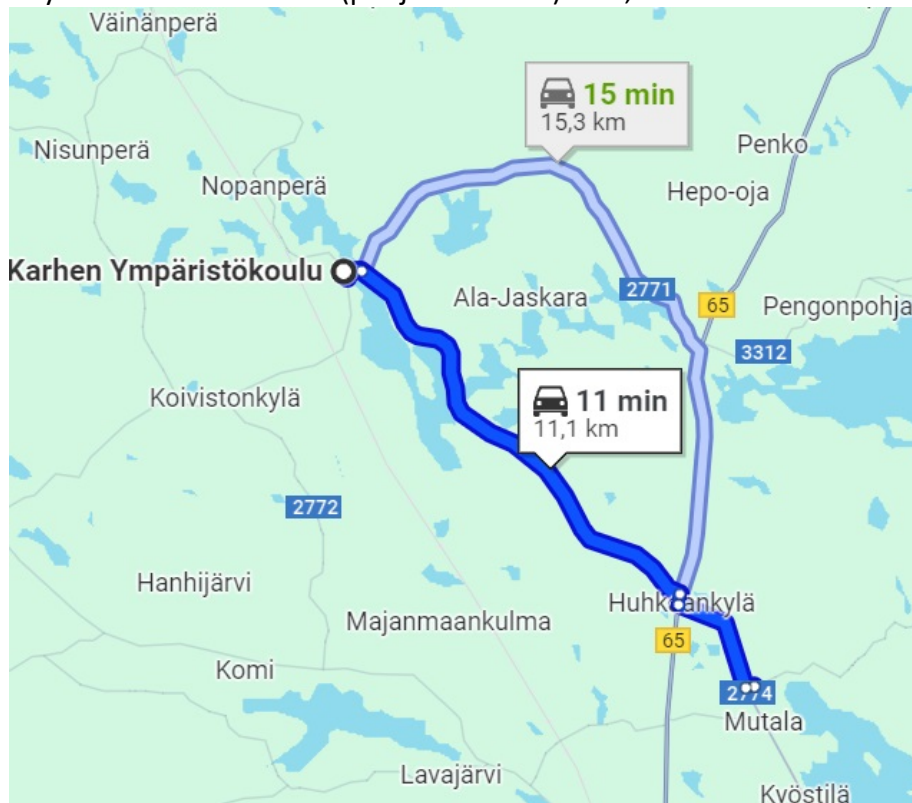

1. Välimatkojen tarkastelua alueella Karhe-Mutala (sivut 1-4)
2. Karhen oppilasalueen itä-kaakko -alueilla asuvien 0-15 -vuotiaiden lasten asuinpaikat pääpiirteittäin (sivu 5)

Välimatka 1: Karhen koulu – Viljakkalan yhtenäiskoulu = 12.2 km

Välimatka 2: Karhe koulu – Mutalan koulu

- Karhentien kautta (eteläinen reitti) = 11,1 km

- Kyrönlahdentien kautta (pohjoinen reitti) = 15,3 km

Välimatka 3: Toivolan lava - Mutalan koulu = 11.4 km

Välimatka 4: Toivolan lava – Viljakkalan yhtenäiskoulu = 17.7 km

Karhen oppilasalueen itä-kaakko -alueilla asuvien 0-15 -vuotiaiden lasten asuinpaikat pääpiirteittäin