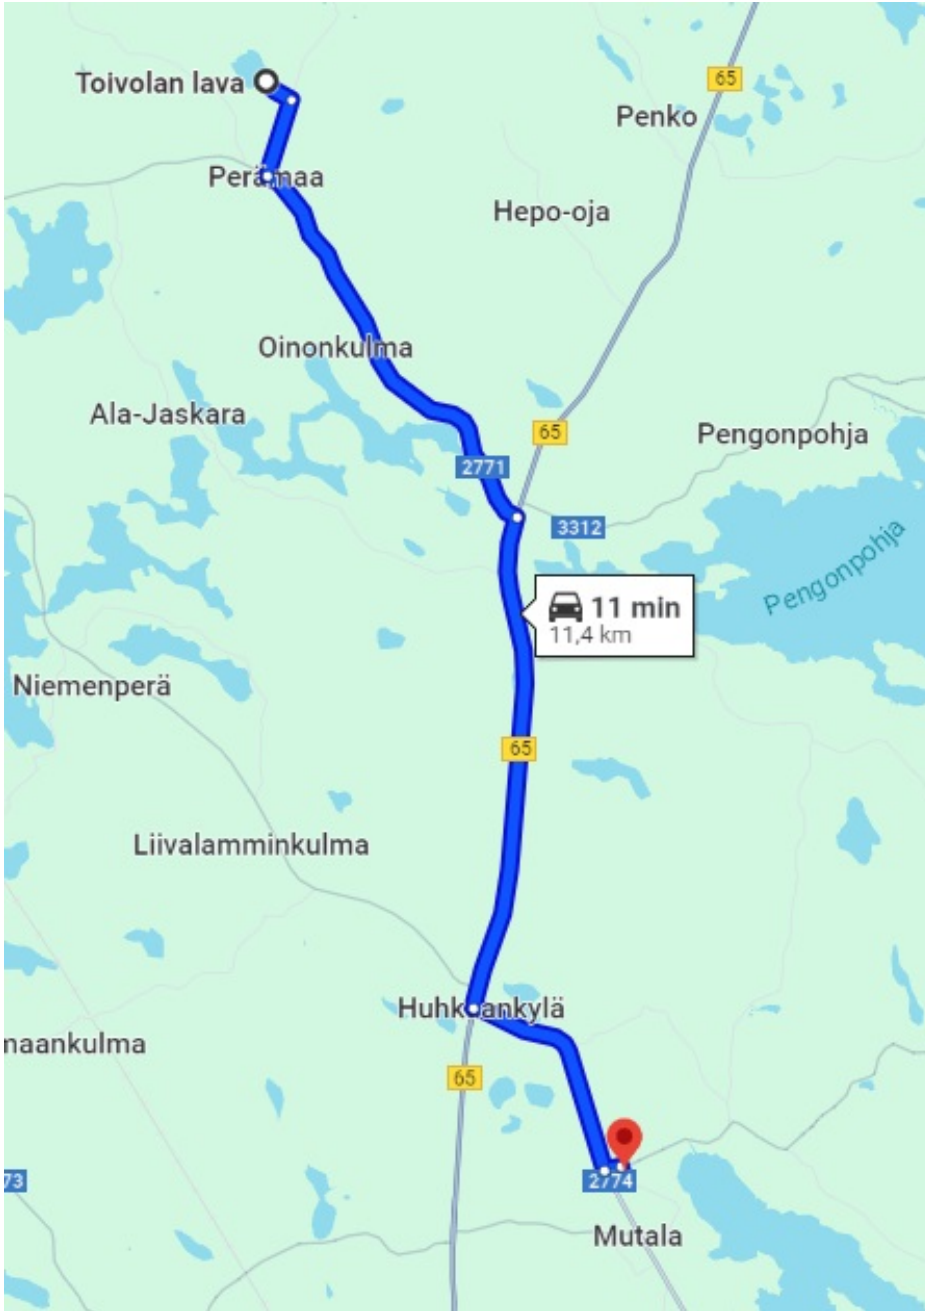

1. Välimatkojen tarkastelua alueella Karhe-Mutala (sivut 1-4)
2. Karhen oppilasalueen itä-kaakko -alueilla asuvien 0-15 -vuotiaiden lasten asuinpaikat pääpiirteittäin (sivu 5)

Välimatka 1: Karhen koulu – Viljakkalan yhtenäiskoulu = 12.2 km

Välimatka 2: Karhe koulu – Mutalan koulu

- Karhentien kautta (eteläinen reitti) = 11.1 km

- Kyrönlahdentien kautta (pohjoinen reitti) = 15,3 km

Välimatka 3: Toivolan lava - Mutalan koulu = 11.4 km

Välimatka 4: Toivolan lava – Viljakkalan yhtenäiskoulu = 17.7 km

Karhen oppilasalueen itä-kaakko -alueilla asuvien 0-15 -vuotiaiden lasten asuinpaikat pääpiirteittäin