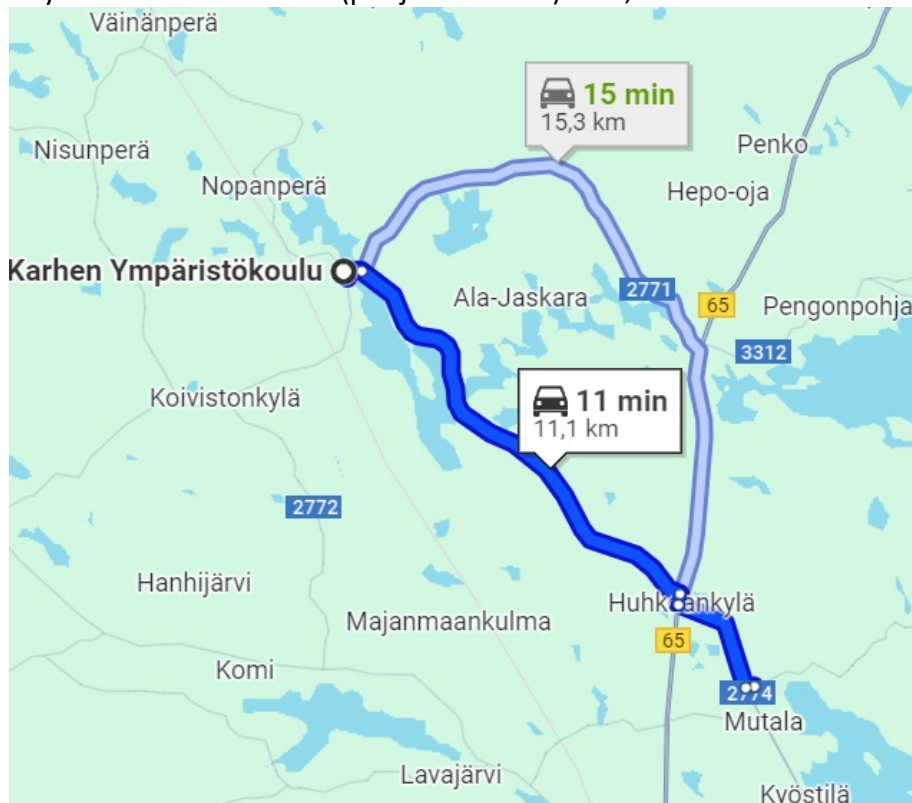

1. Välimatkojen tarkastelua alueella Karhe-Mutala (sivut 1-4)
2. Karhen oppilasalueen itä-kaakko -alueilla asuvien 0-15 -vuotiaiden lasten asuinpaikat pääpiirteittäin (sivu 5)

Välimatka 1: Karhen koulu – Viljakkalan yhtenäiskoulu = 12.2 km

Välimatka 2: Karhe koulu – Mutalan koulu

- Karhentien kautta (eteläinen reitti) = 11.1 km

- Kyrönlahdentien kautta (pohjoinen reitti) = 15,3 km

Välimatka 3: Toivolan lava - Mutalan koulu = 11.4 km

Välimatka 4: Toivolan lava – Viljakkalan yhtenäiskoulu = 17.7 km

Karhen oppilasalueen itä-kaakko -alueilla asuvien 0-15 -vuotiaiden lasten asuinpaikat pääpiirteittäin