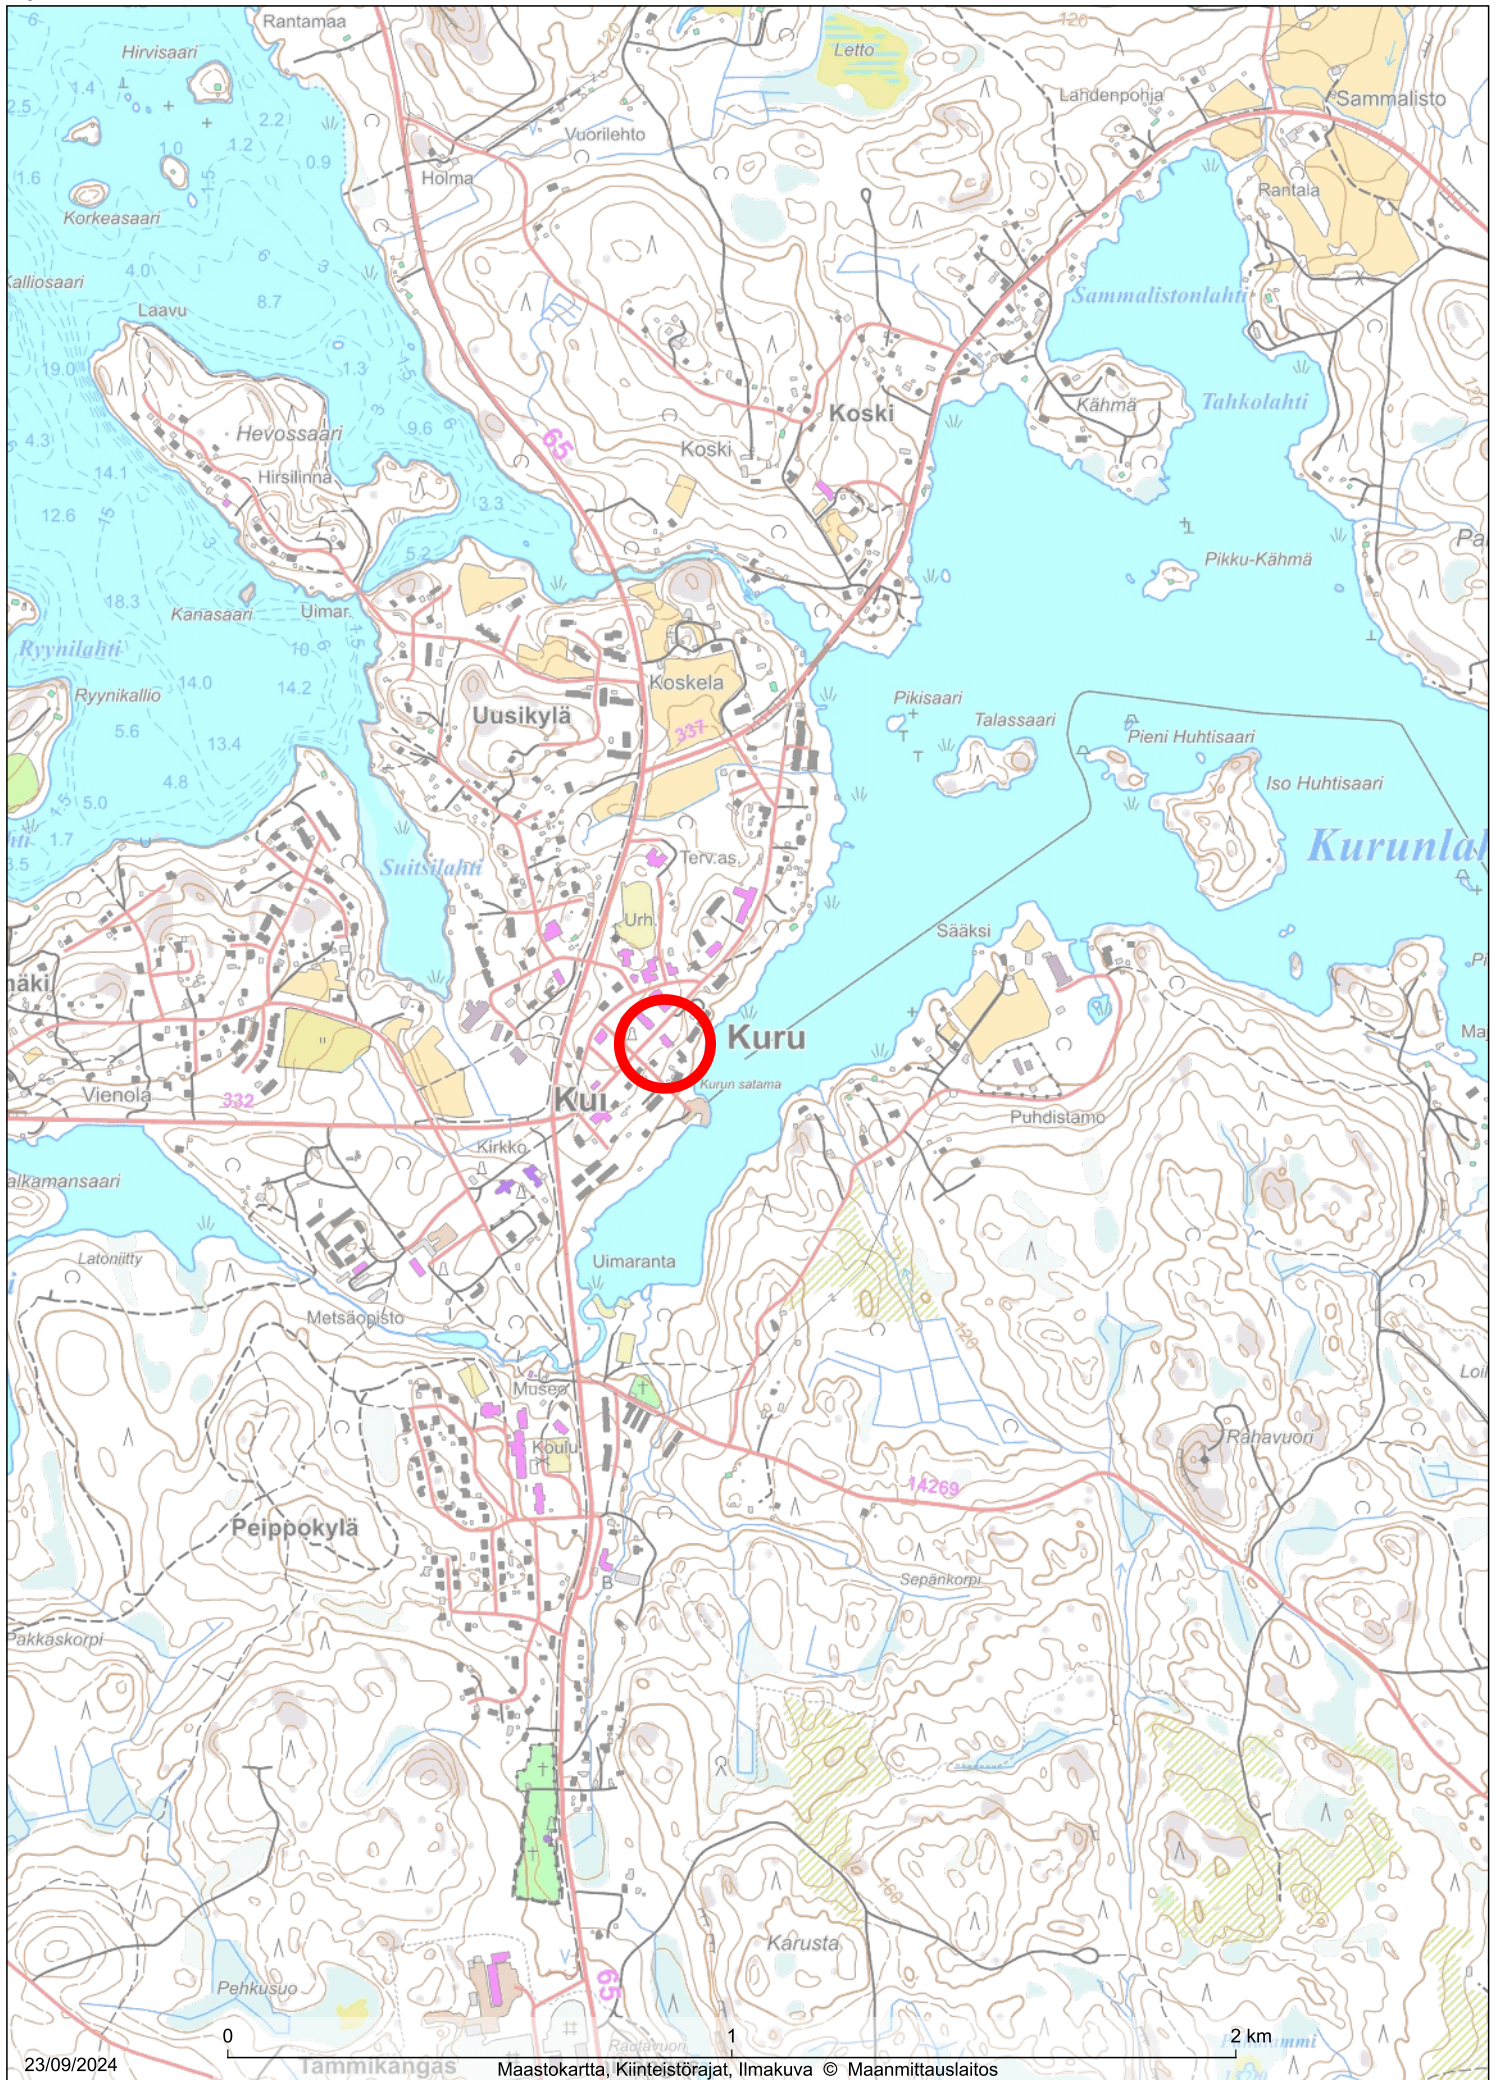

Sijaintia osoittava kartta

23/09/2024

0

1

2 km

1:15 000

Maastokartta, Kiinteistörajat, Ilmakuva © Maanmittauslaitos

YLÖJÄRVEN KAUPUNKI