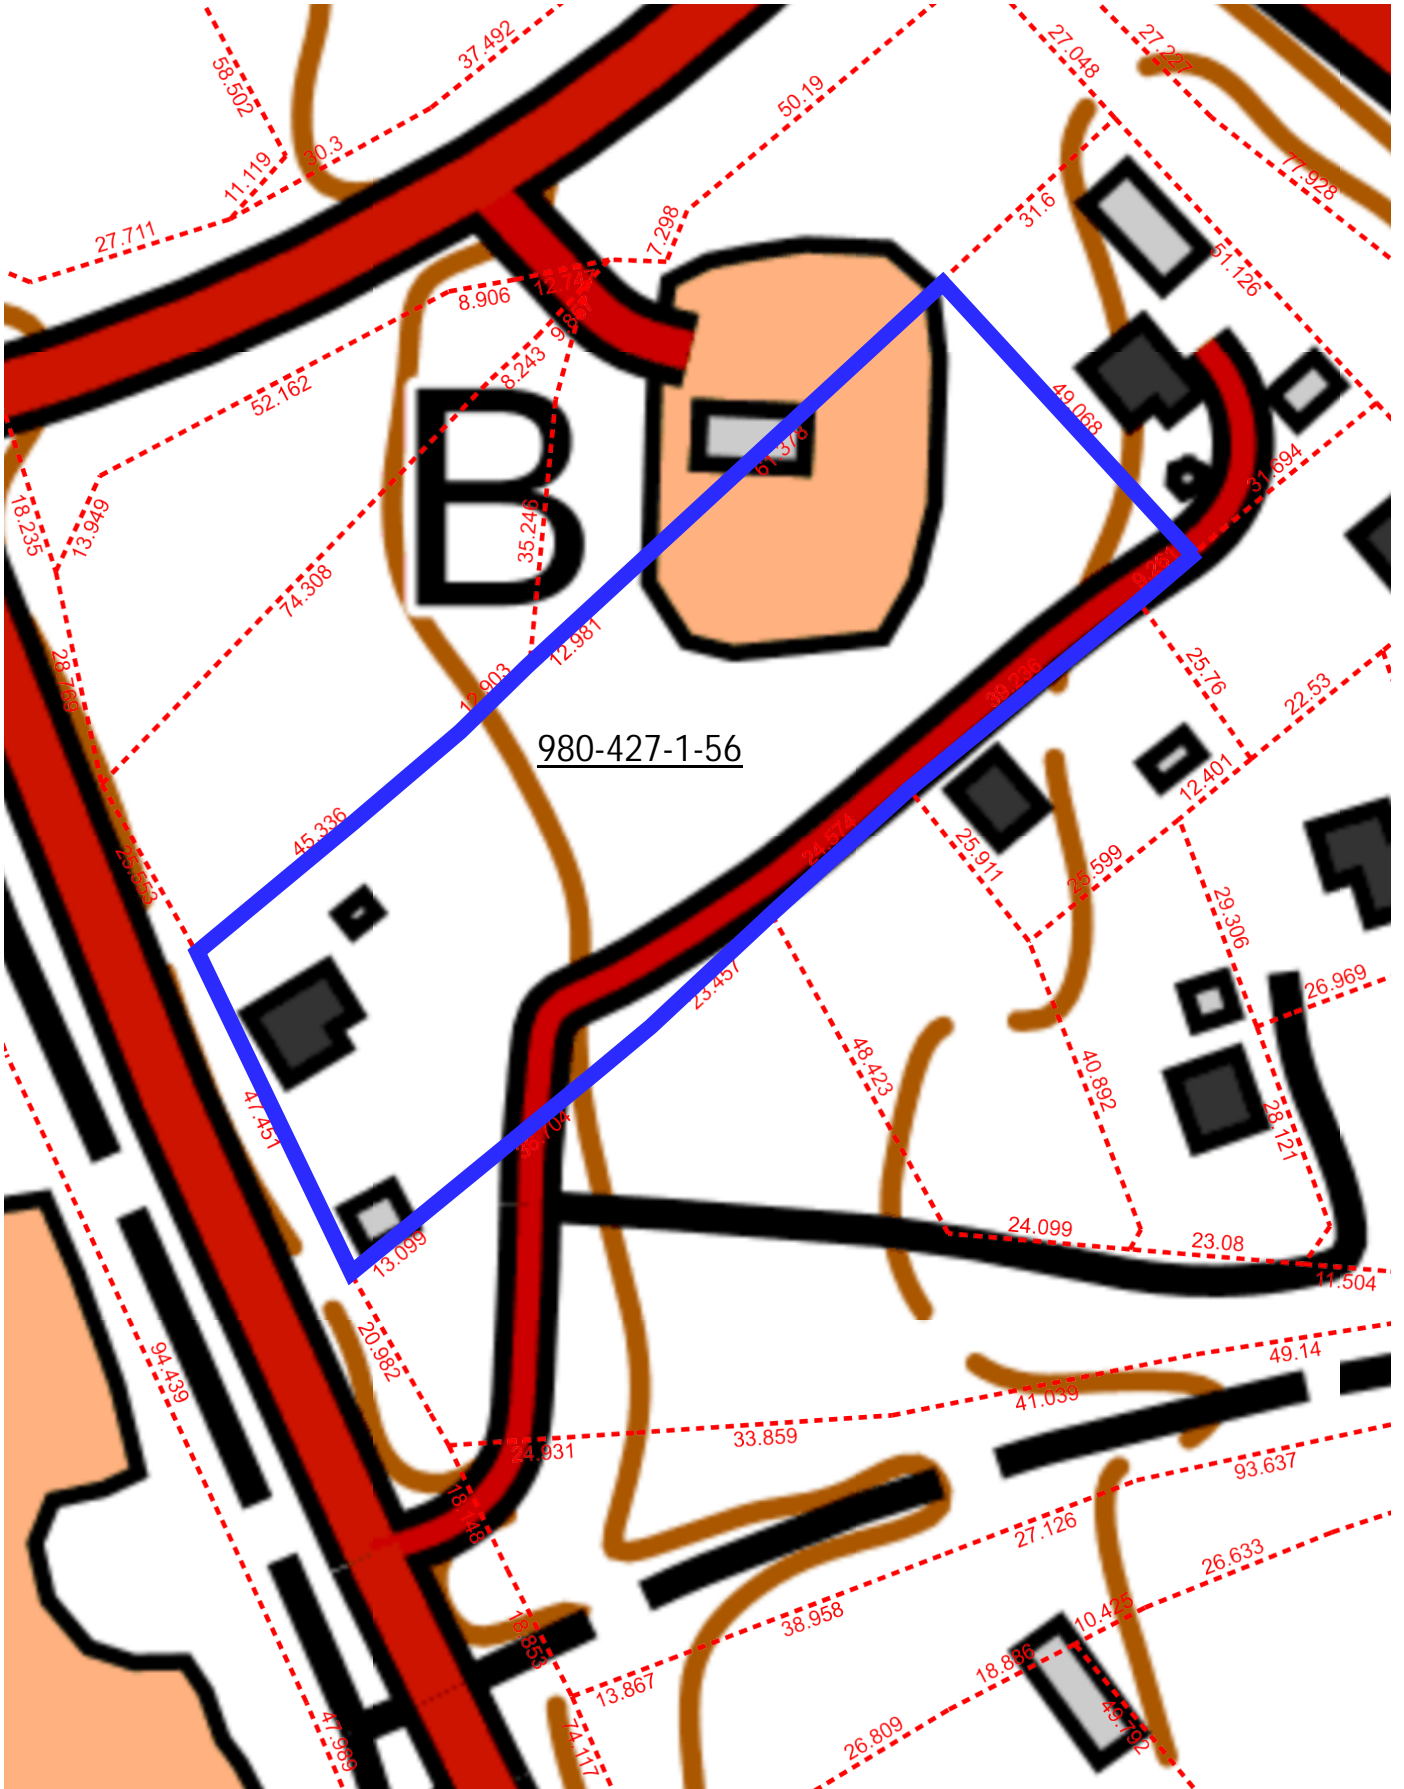

Sijaintia osoittava kartta

16/08/2024

Maastokartta, Kiinteistörajat, Ilmakuva © Maanmittauslaitos

1:20 000

YLÖJÄRVEN KAUPUNKI

Aineiston oikeellisuus tarkistettava tiedon tuottajalta

Kiinteistö 980-427-1-56 rajattu sinisellä karttaan

Maastotiedot ja kiinteistötiedot © Maanmittauslaitos

1 : 1000