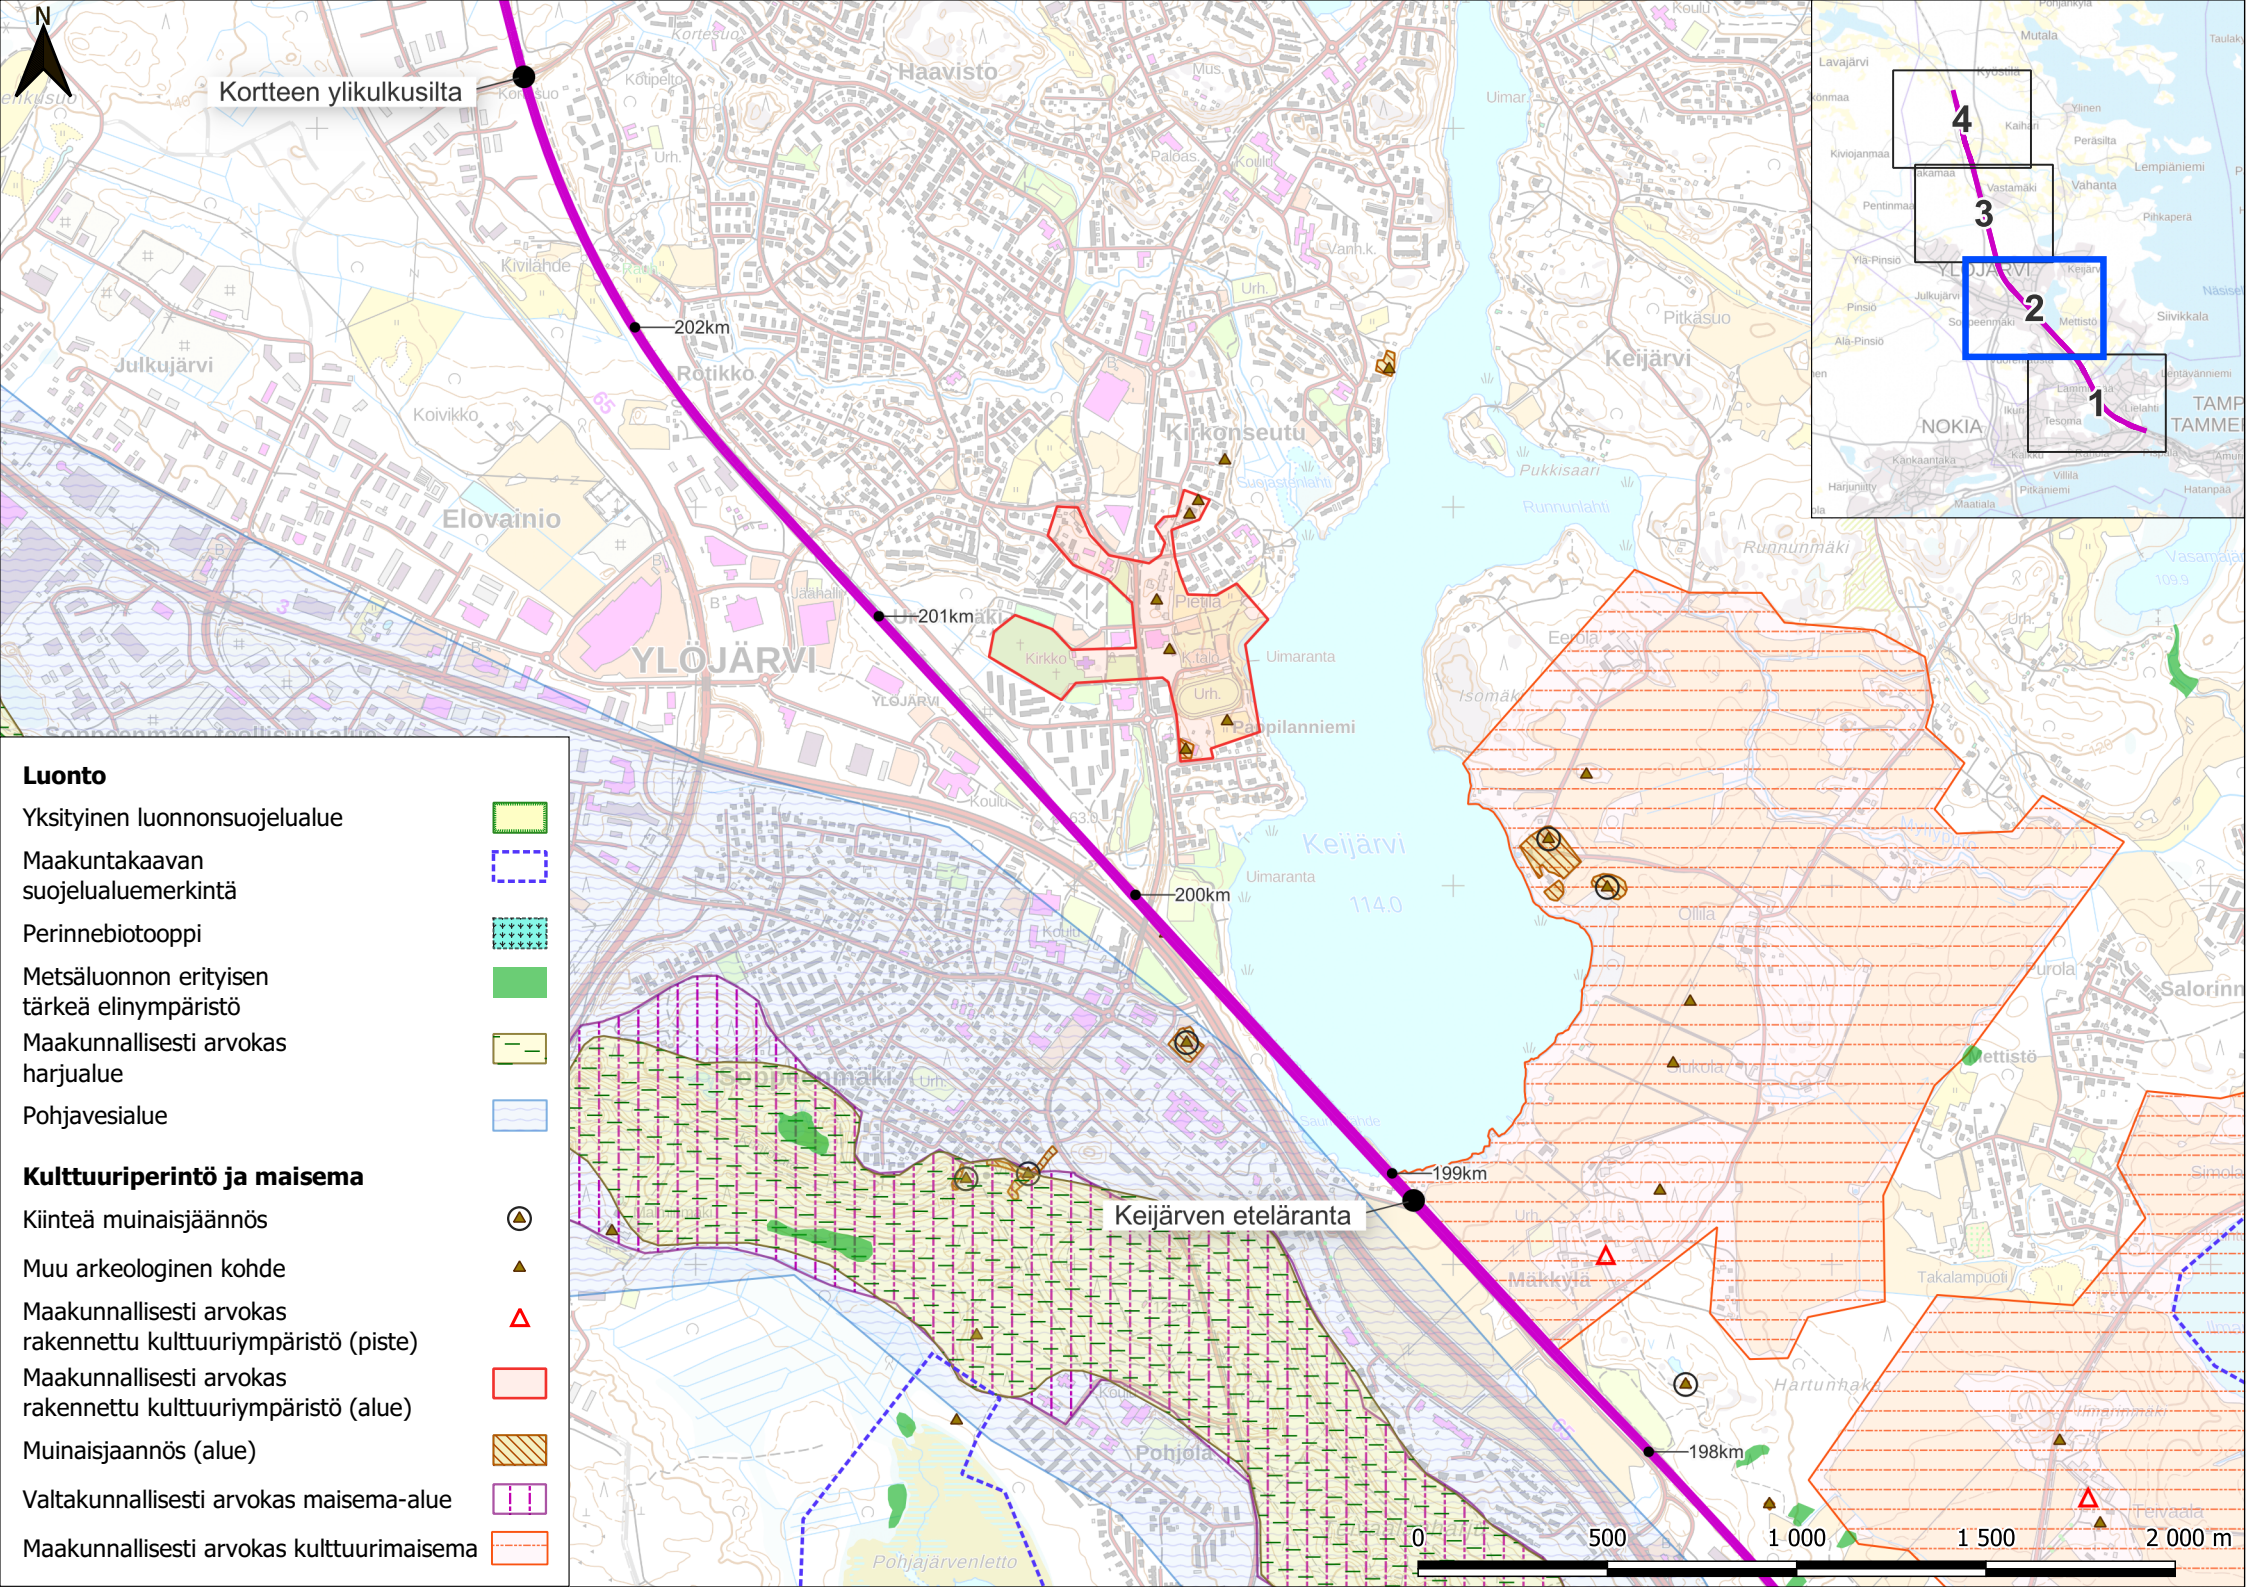

Luonto

- Yksityinen luonnonsuojelualue
- Maakuntakaavan suojelualuumerkintä
- Perinnebiotooppi
- Metsäluonnon erityisen tärkeä elinympäristö
- Maakunnallisesti arvokas harjualue
- Pohjavesialue

Kulttuuriperintö ja maisema

- Kiinteä muinaisjäännös ▲
- Muu arkeologinen kohde ▲
- Maakunnallisesti arvokas rakennettu kulttuuriympäristö (piste) ▲
- Maakunnallisesti arvokas rakennettu kulttuuriympäristö (alue)
- Muinaisjaannos (alue)
- Valtakunnallisesti arvokas maisema-alue
- Maakunnallisesti arvokas kulttuurimaisema

Kortteen ylikulkusilta

202km

201km

200km

199km

198km

Keijärven eteläranta