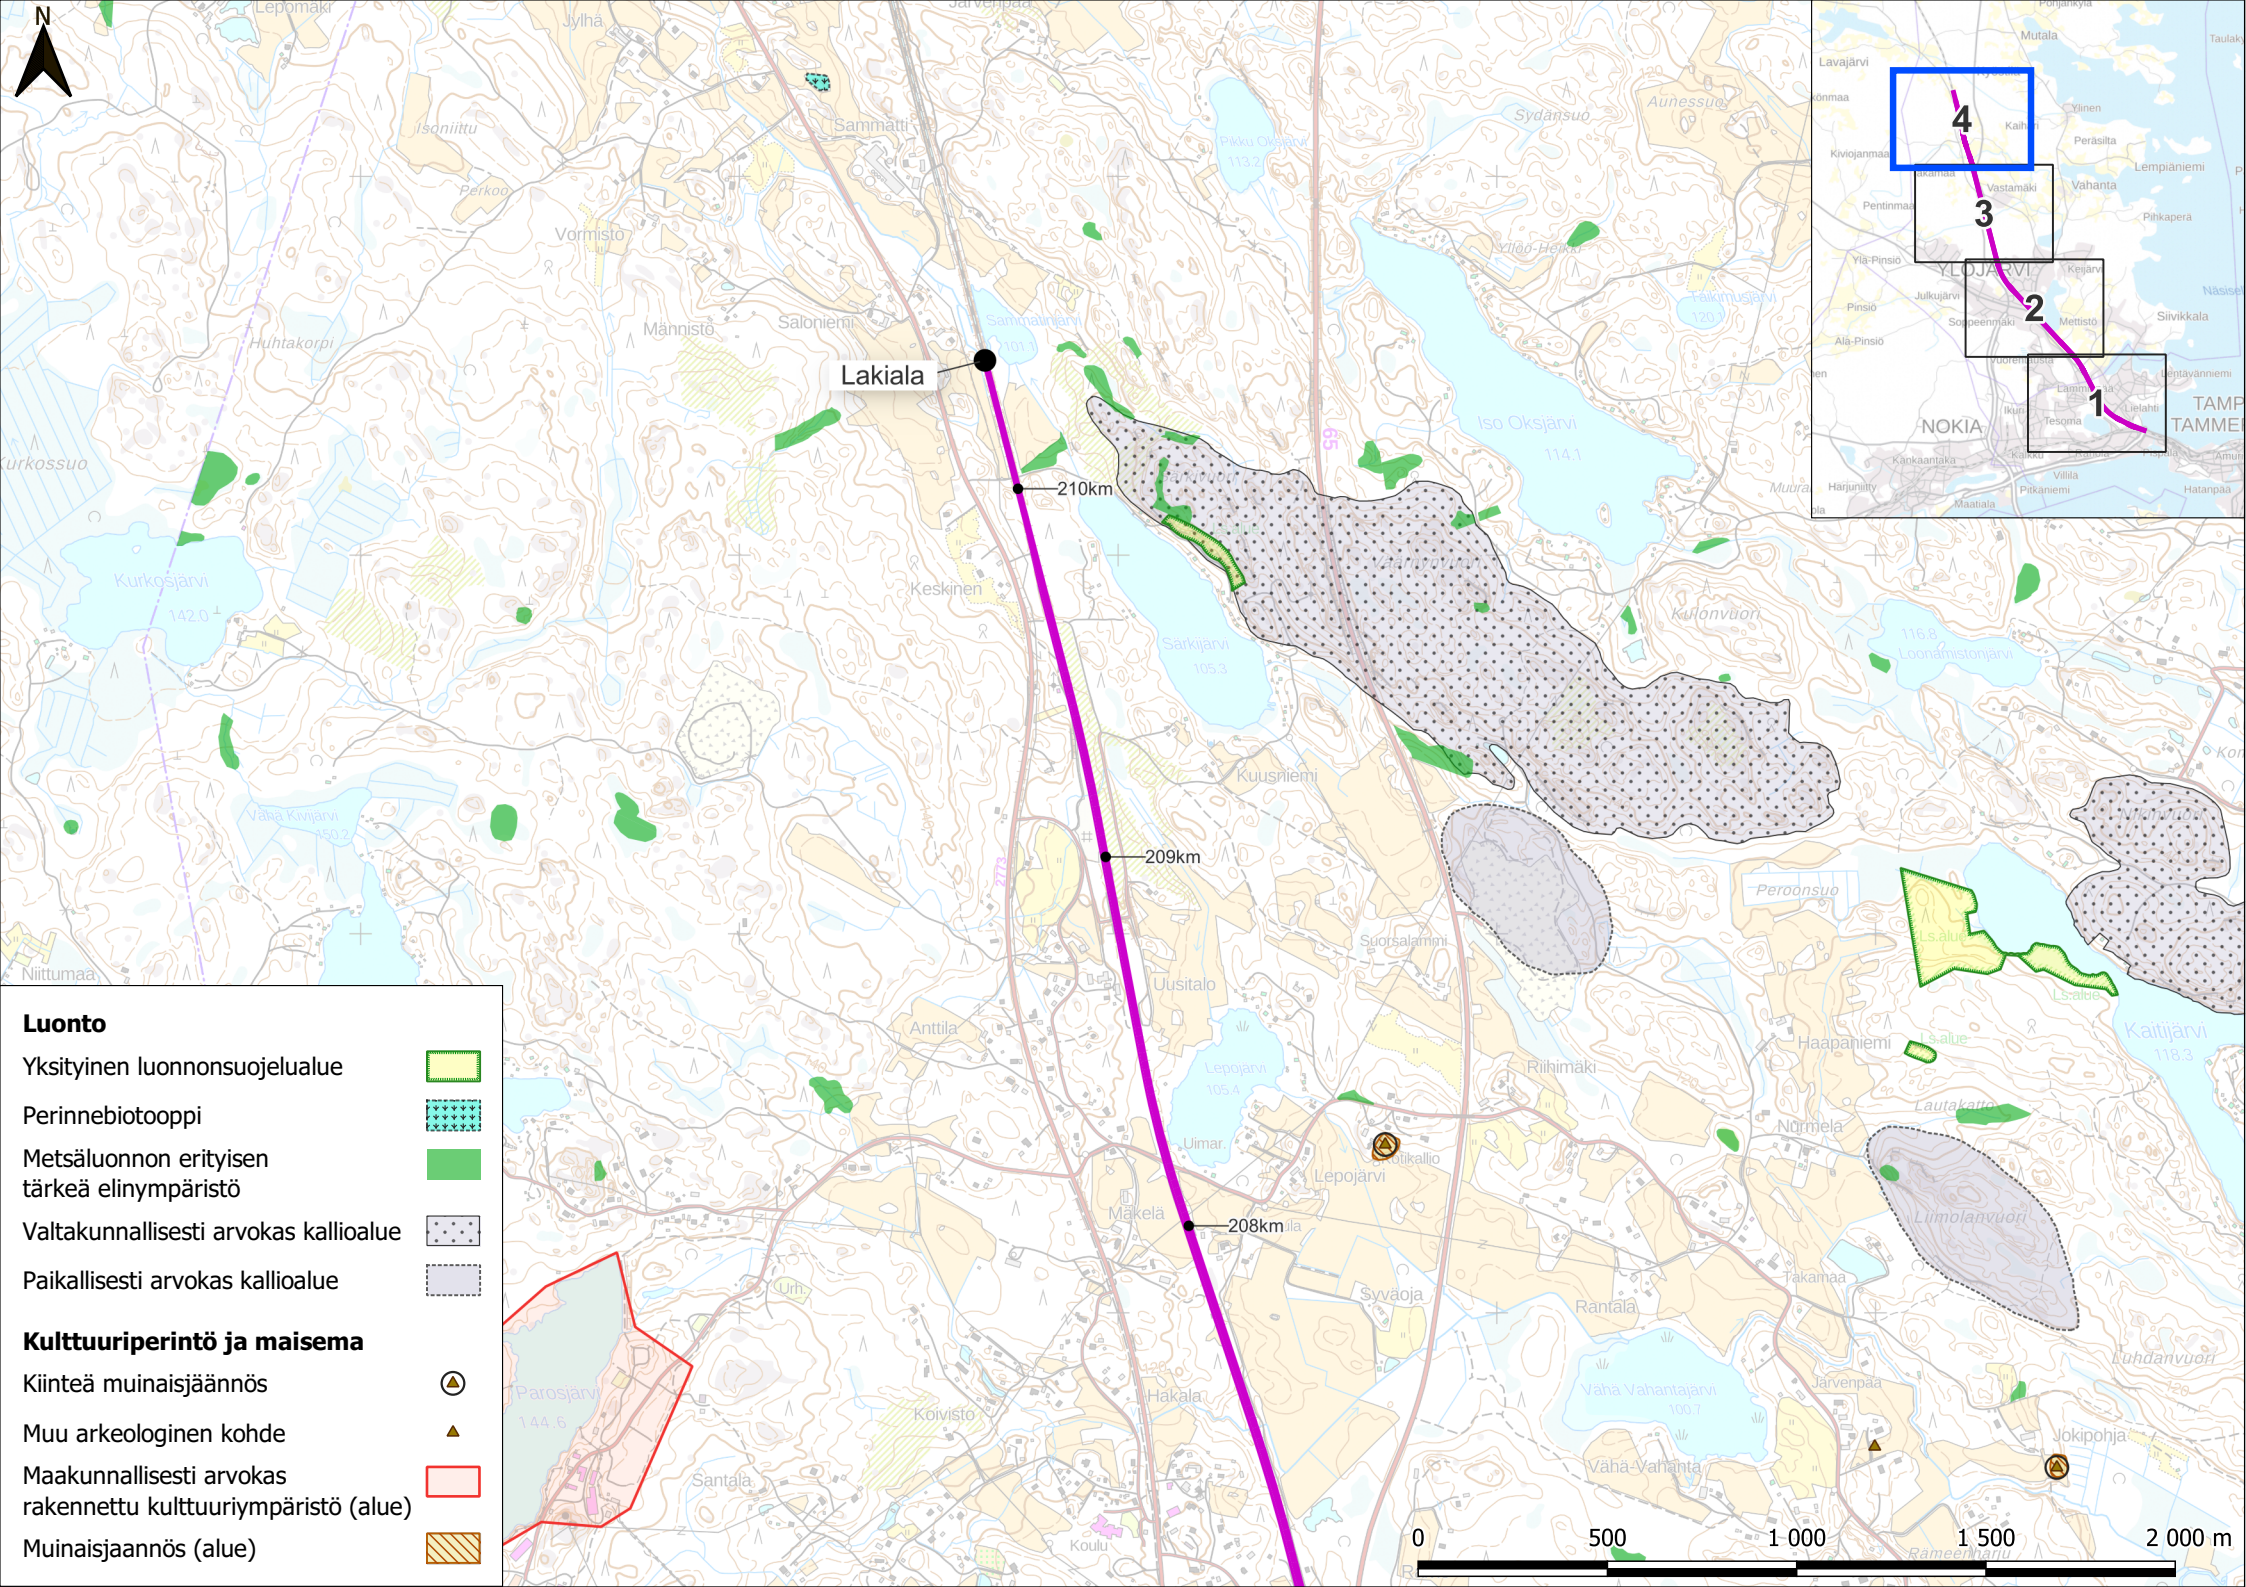

1. **Luonto**
2. Yksityinen luonnonsuojelualue
   - Perinnebiotooppi
   - Metsäluonnon erityisen tärkeä elinympäristö
   - Valtakunnallisesti arvokas kallioalue
   - Paikallisesti arvokas kallioalue
3. **Kulttuuriperintö ja maisema**
4. Kiinteä muinaisjäänös ▲
   - Muu arkeologinen kohde
   - Maakunnallisesti arvokas rakennettu kulttuuriympäristö (alue)
   - Muinaisjaannös (alue)