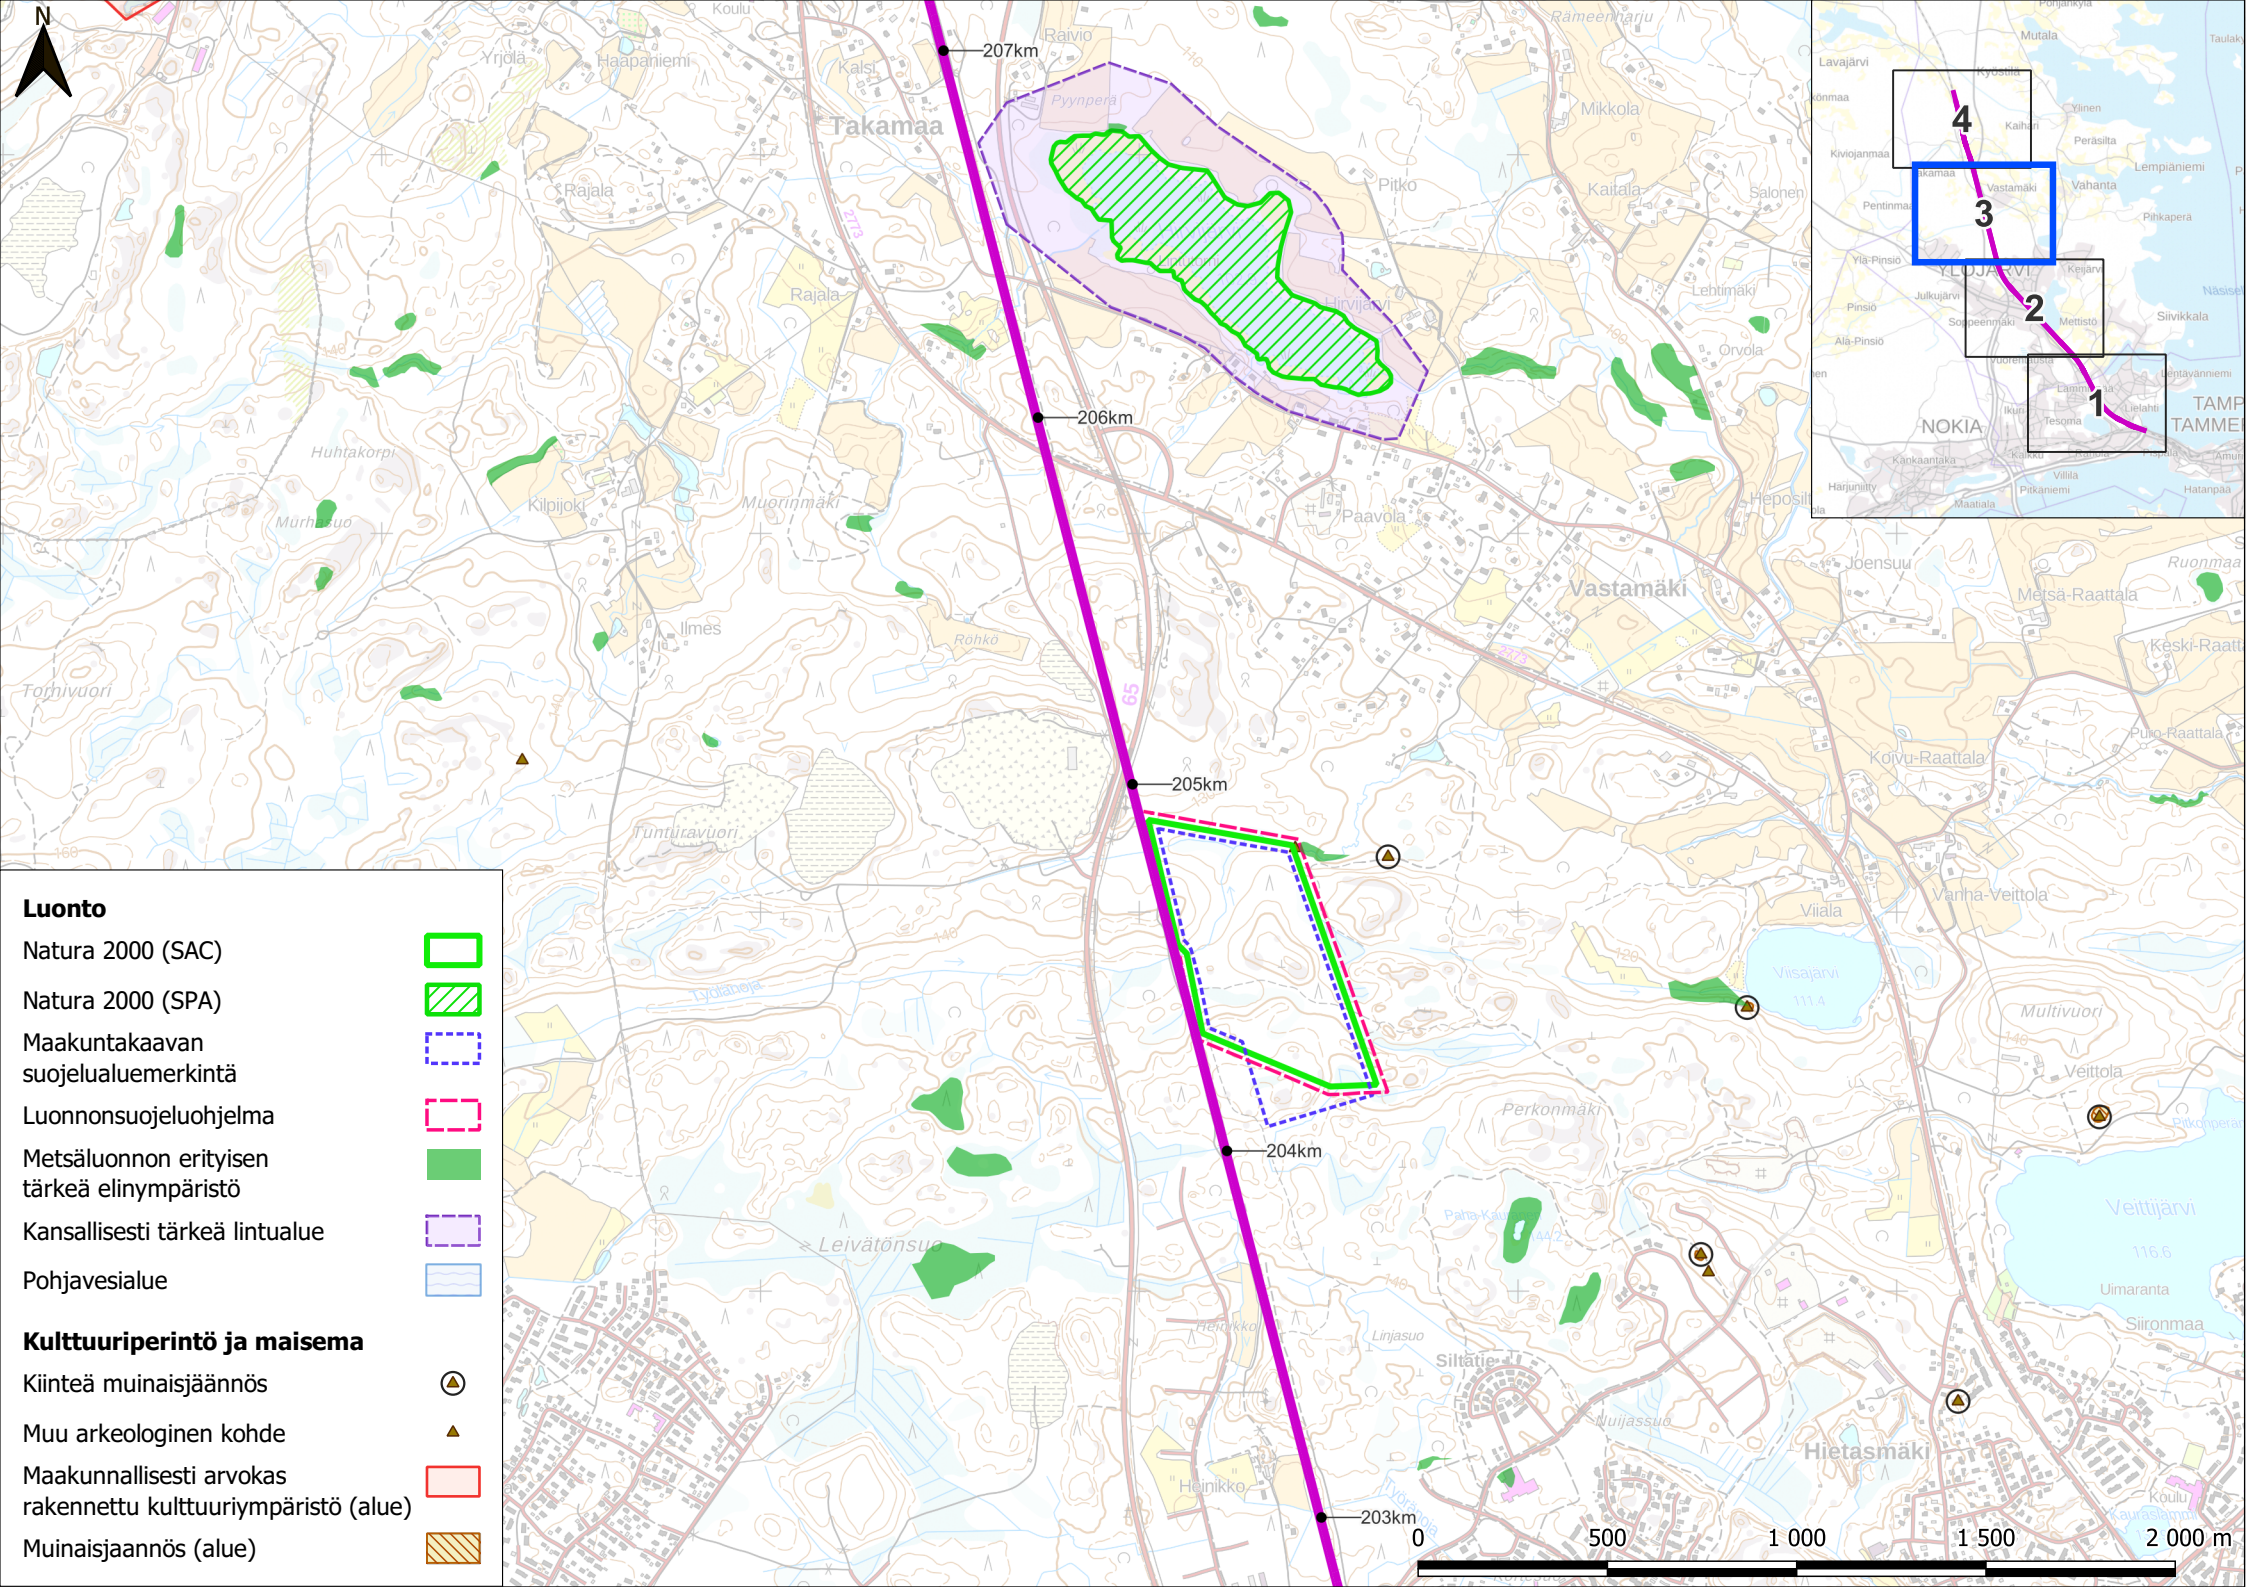

Kortteen ylikulkusilta

202km

201km

200km

199km

198km

Keijärven eteläranta

Luonto

- Natura 2000 (SAC) 
- Natura 2000 (SPA) 
- Maakuntakaavan suojelualuemerkintä 
- Luonnonsuojeluohjelma 
- Metsäluonnon erityisen tärkeä elinympäristö 
- Kansallisesti tärkeä lintualue 
- Pohjavesialue 