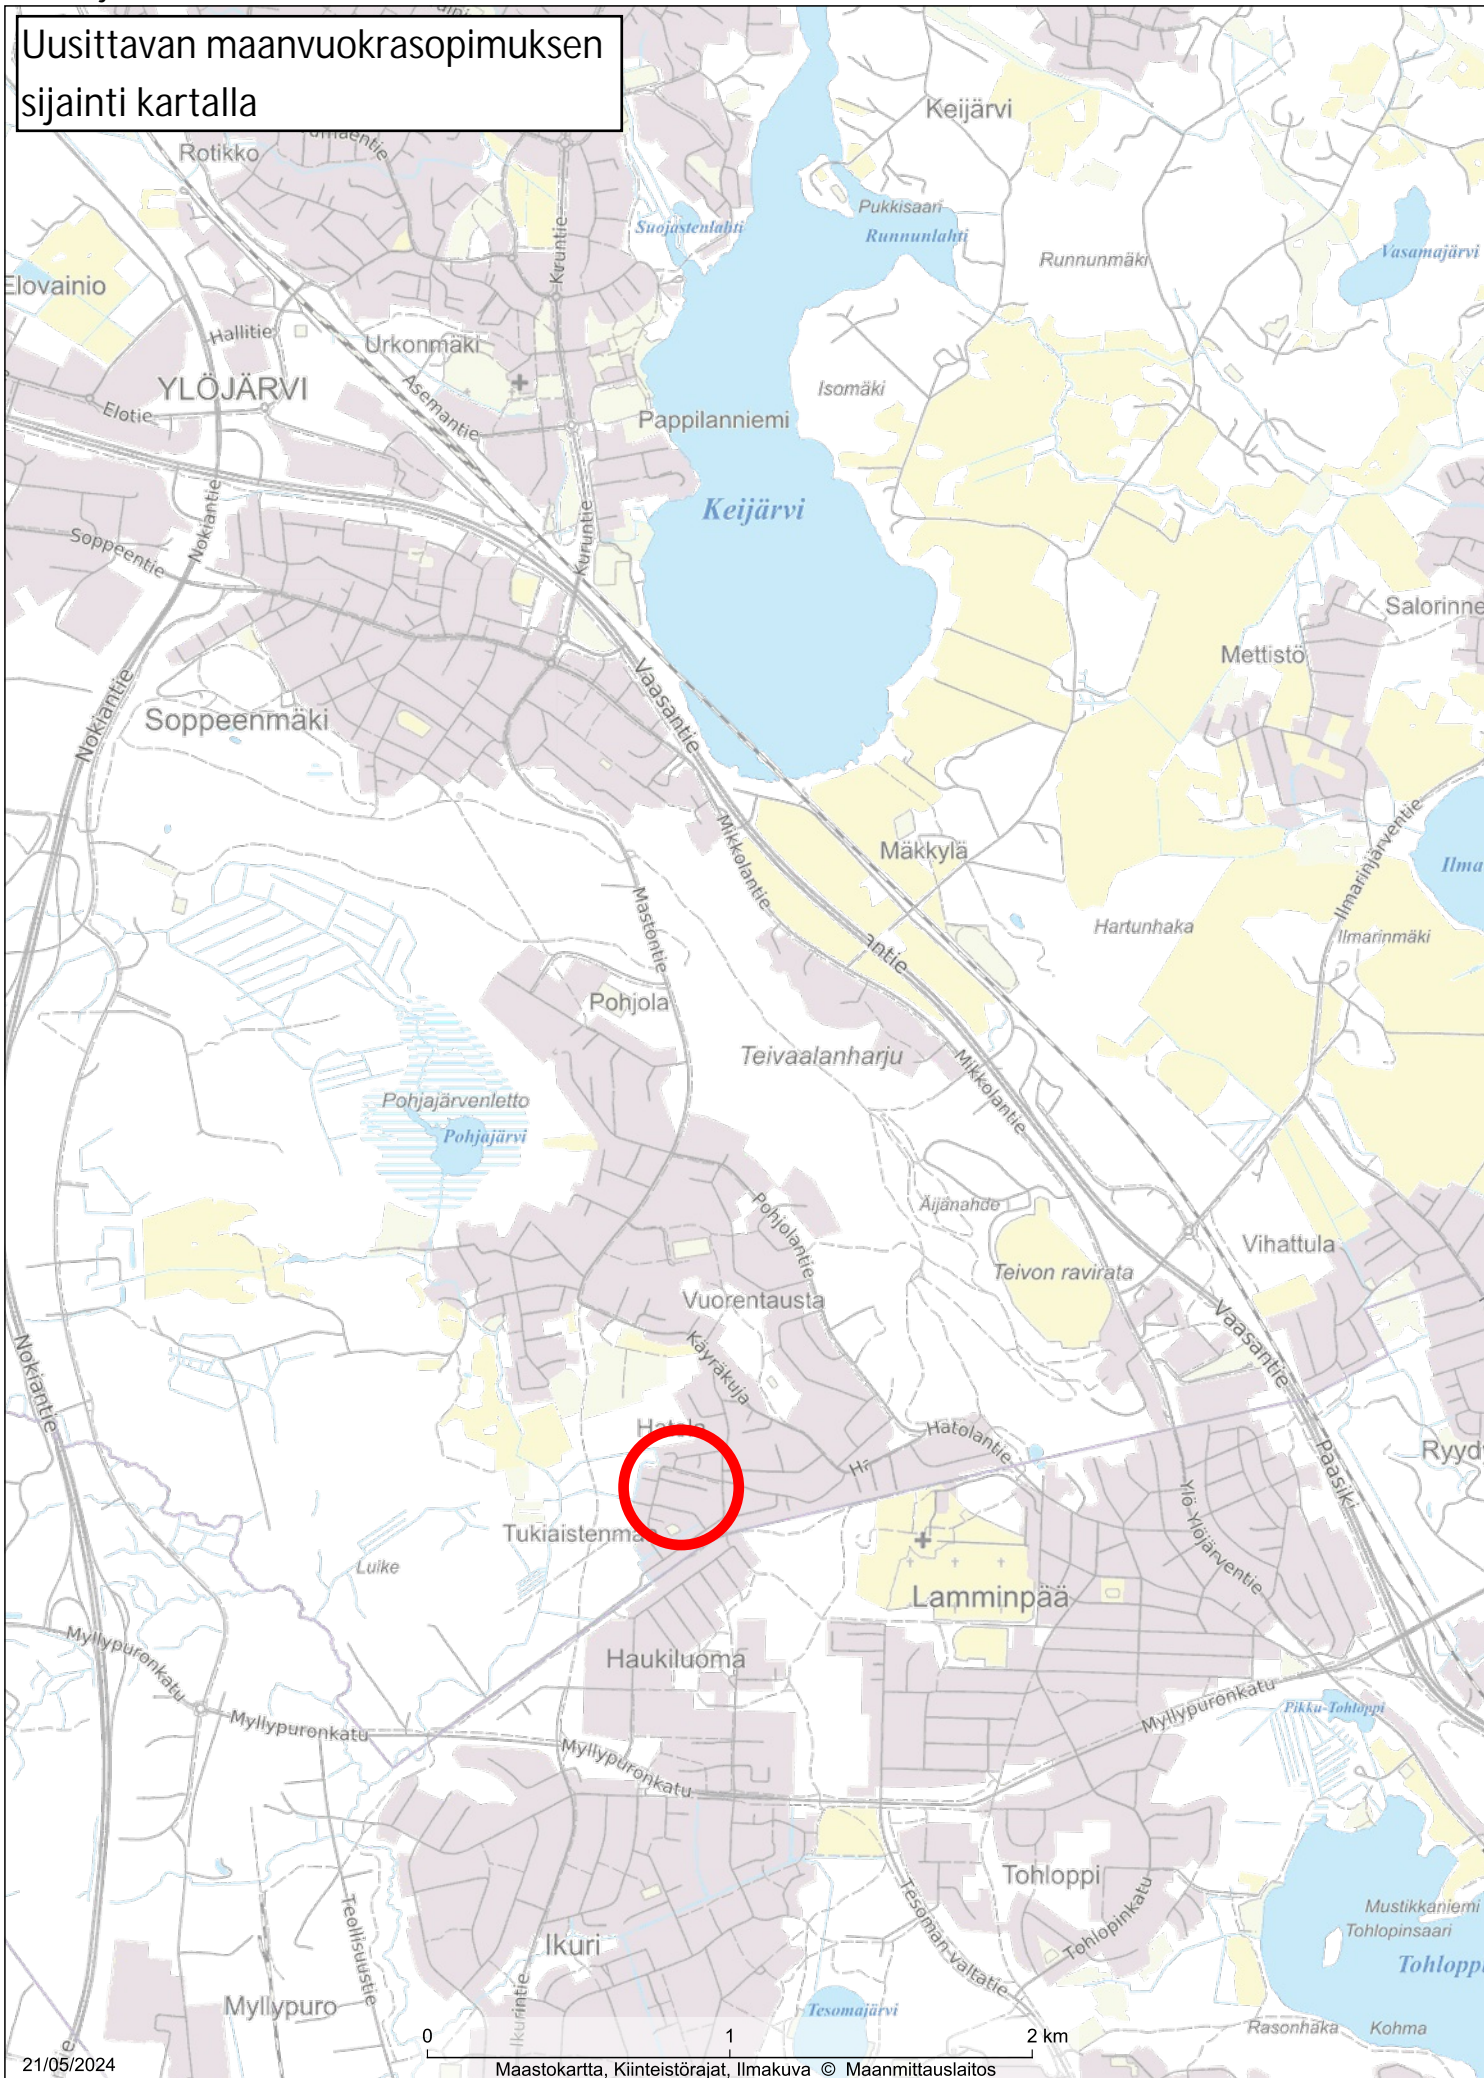

Uusittavan maanvuokrasopimuksen
sijainti kartalla

21/05/2024

Maastokartta, Kiinteistörajat, Ilmakuva © Maanmittauslaitos

1:25 000

YLÖJÄRVEN KAUPUNKI

Aineiston oikeellisuus tarkistettava tiedon tuottajalta