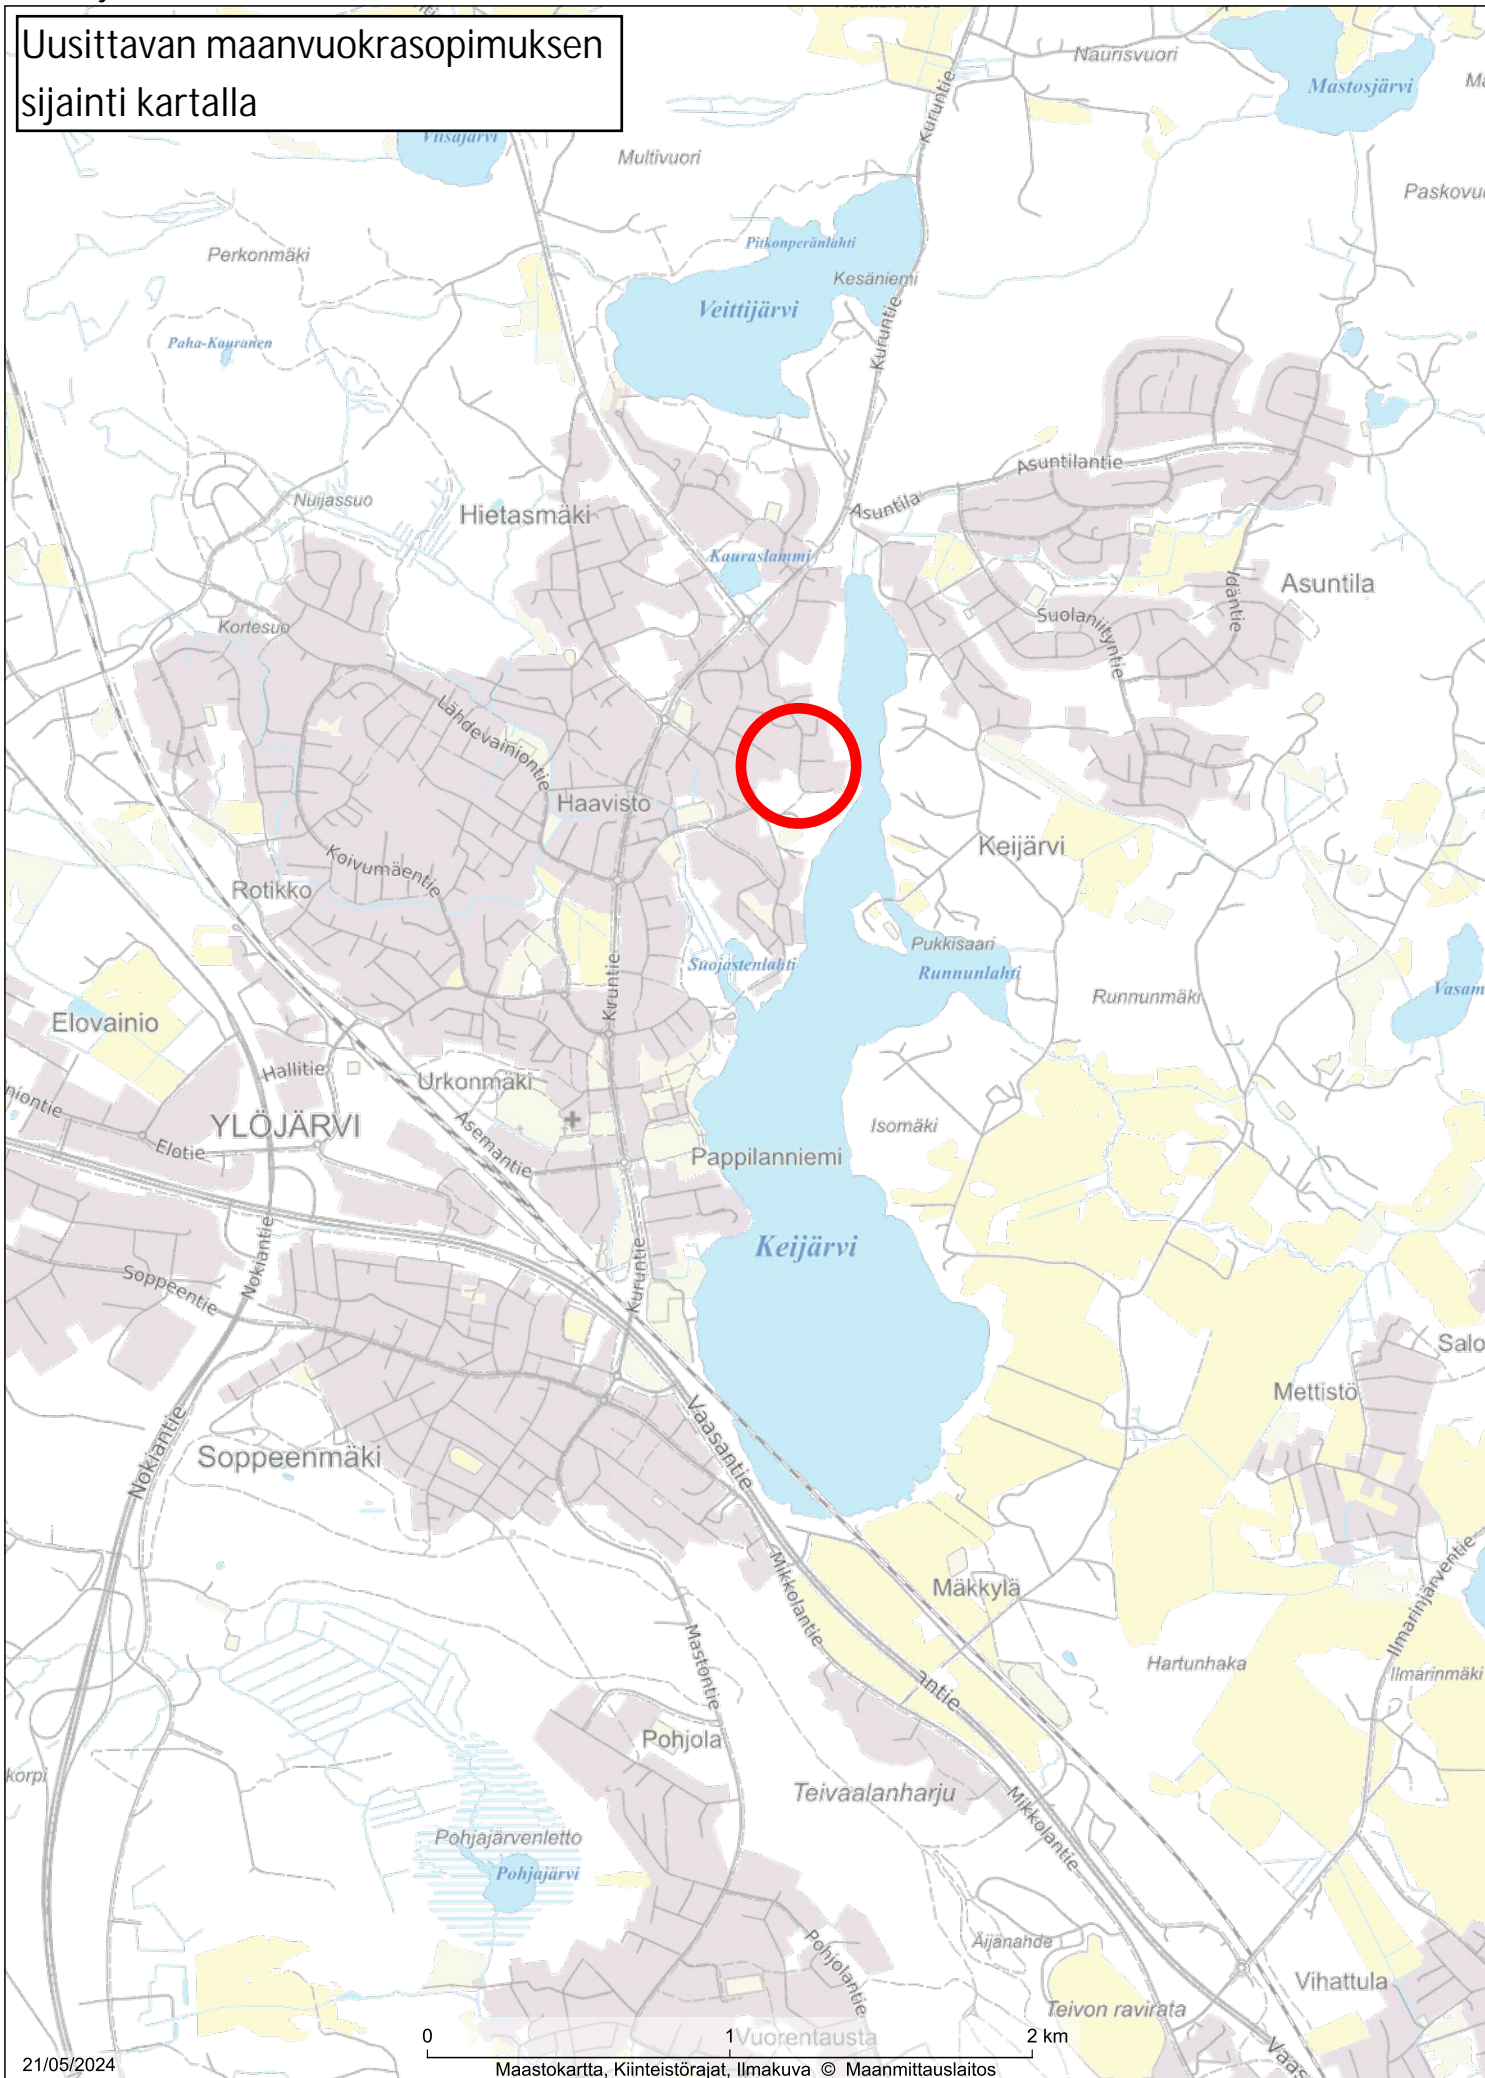

Uusittavan maanvuokrasopimuksen
sijainti kartalla

21/05/2024

Maastokartta, Kiinteistörajat, Ilmakuva © Maanmittauslaitos

1:25 000

YLÖJÄRVEN KAUPUNKI

Aineiston oikeellisuus tarkistettava tiedon tuottajalta