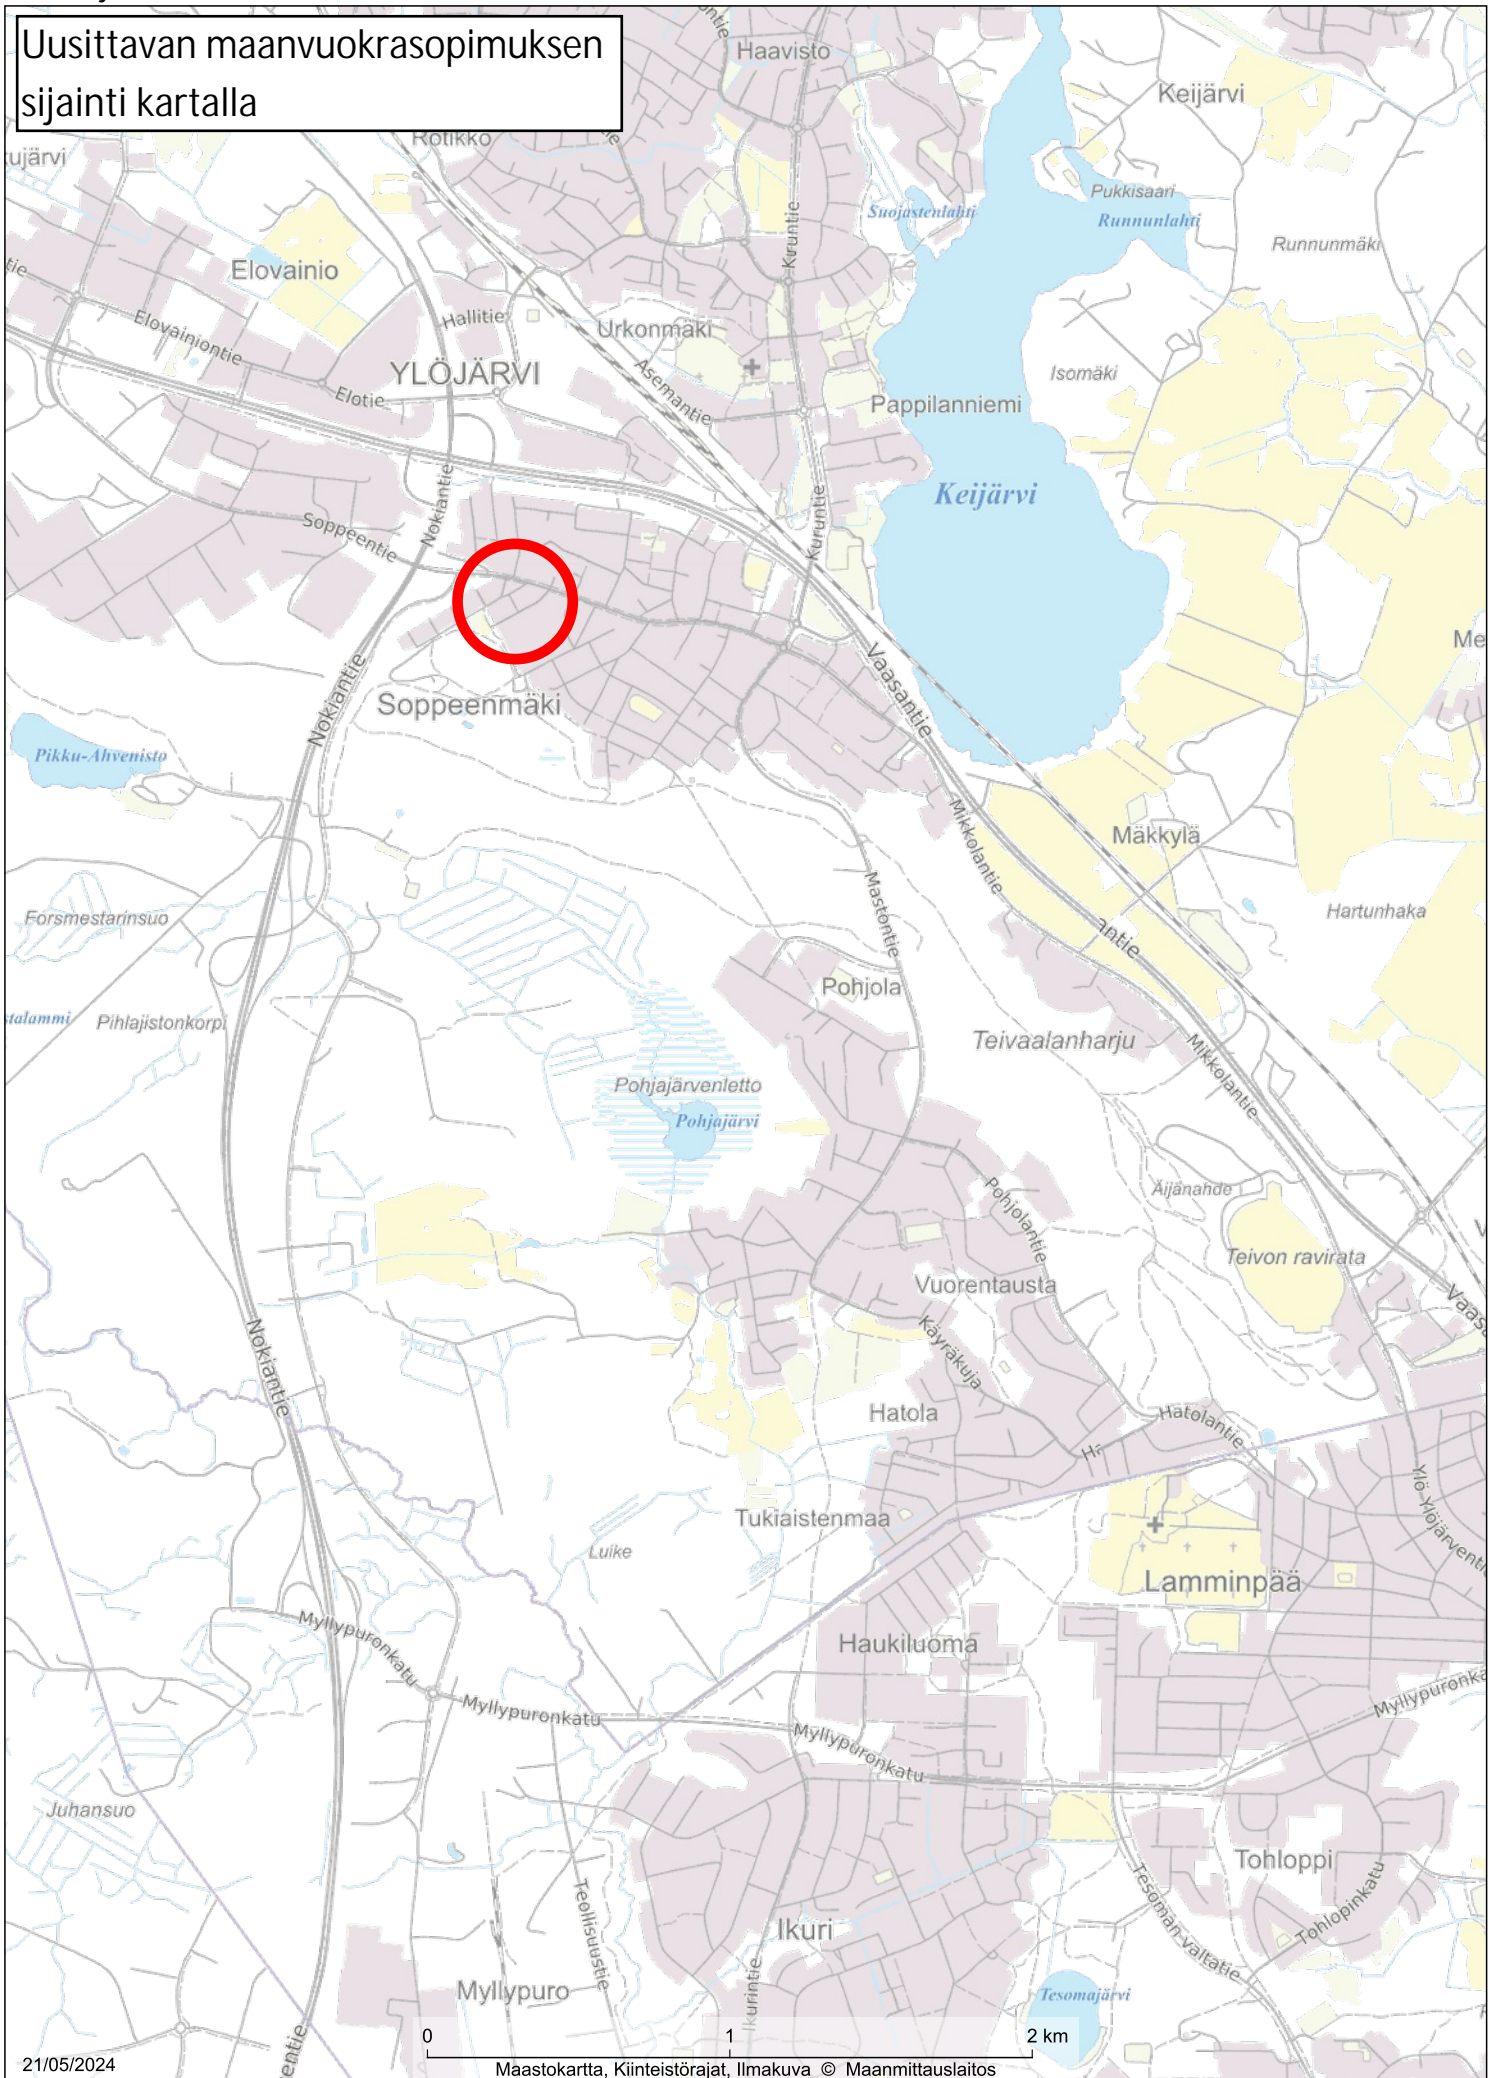

Uusittavan maanvuokrasopimuksen sijainti kartalla

21/05/2024

Maastokartta, Kiinteistörajat, Ilmakuva © Maanmittauslaitos

1:25 000

YLÖJÄRVEN KAUPUNKI

Aineiston oikeellisuus tarkistettava tiedon tuottajalta