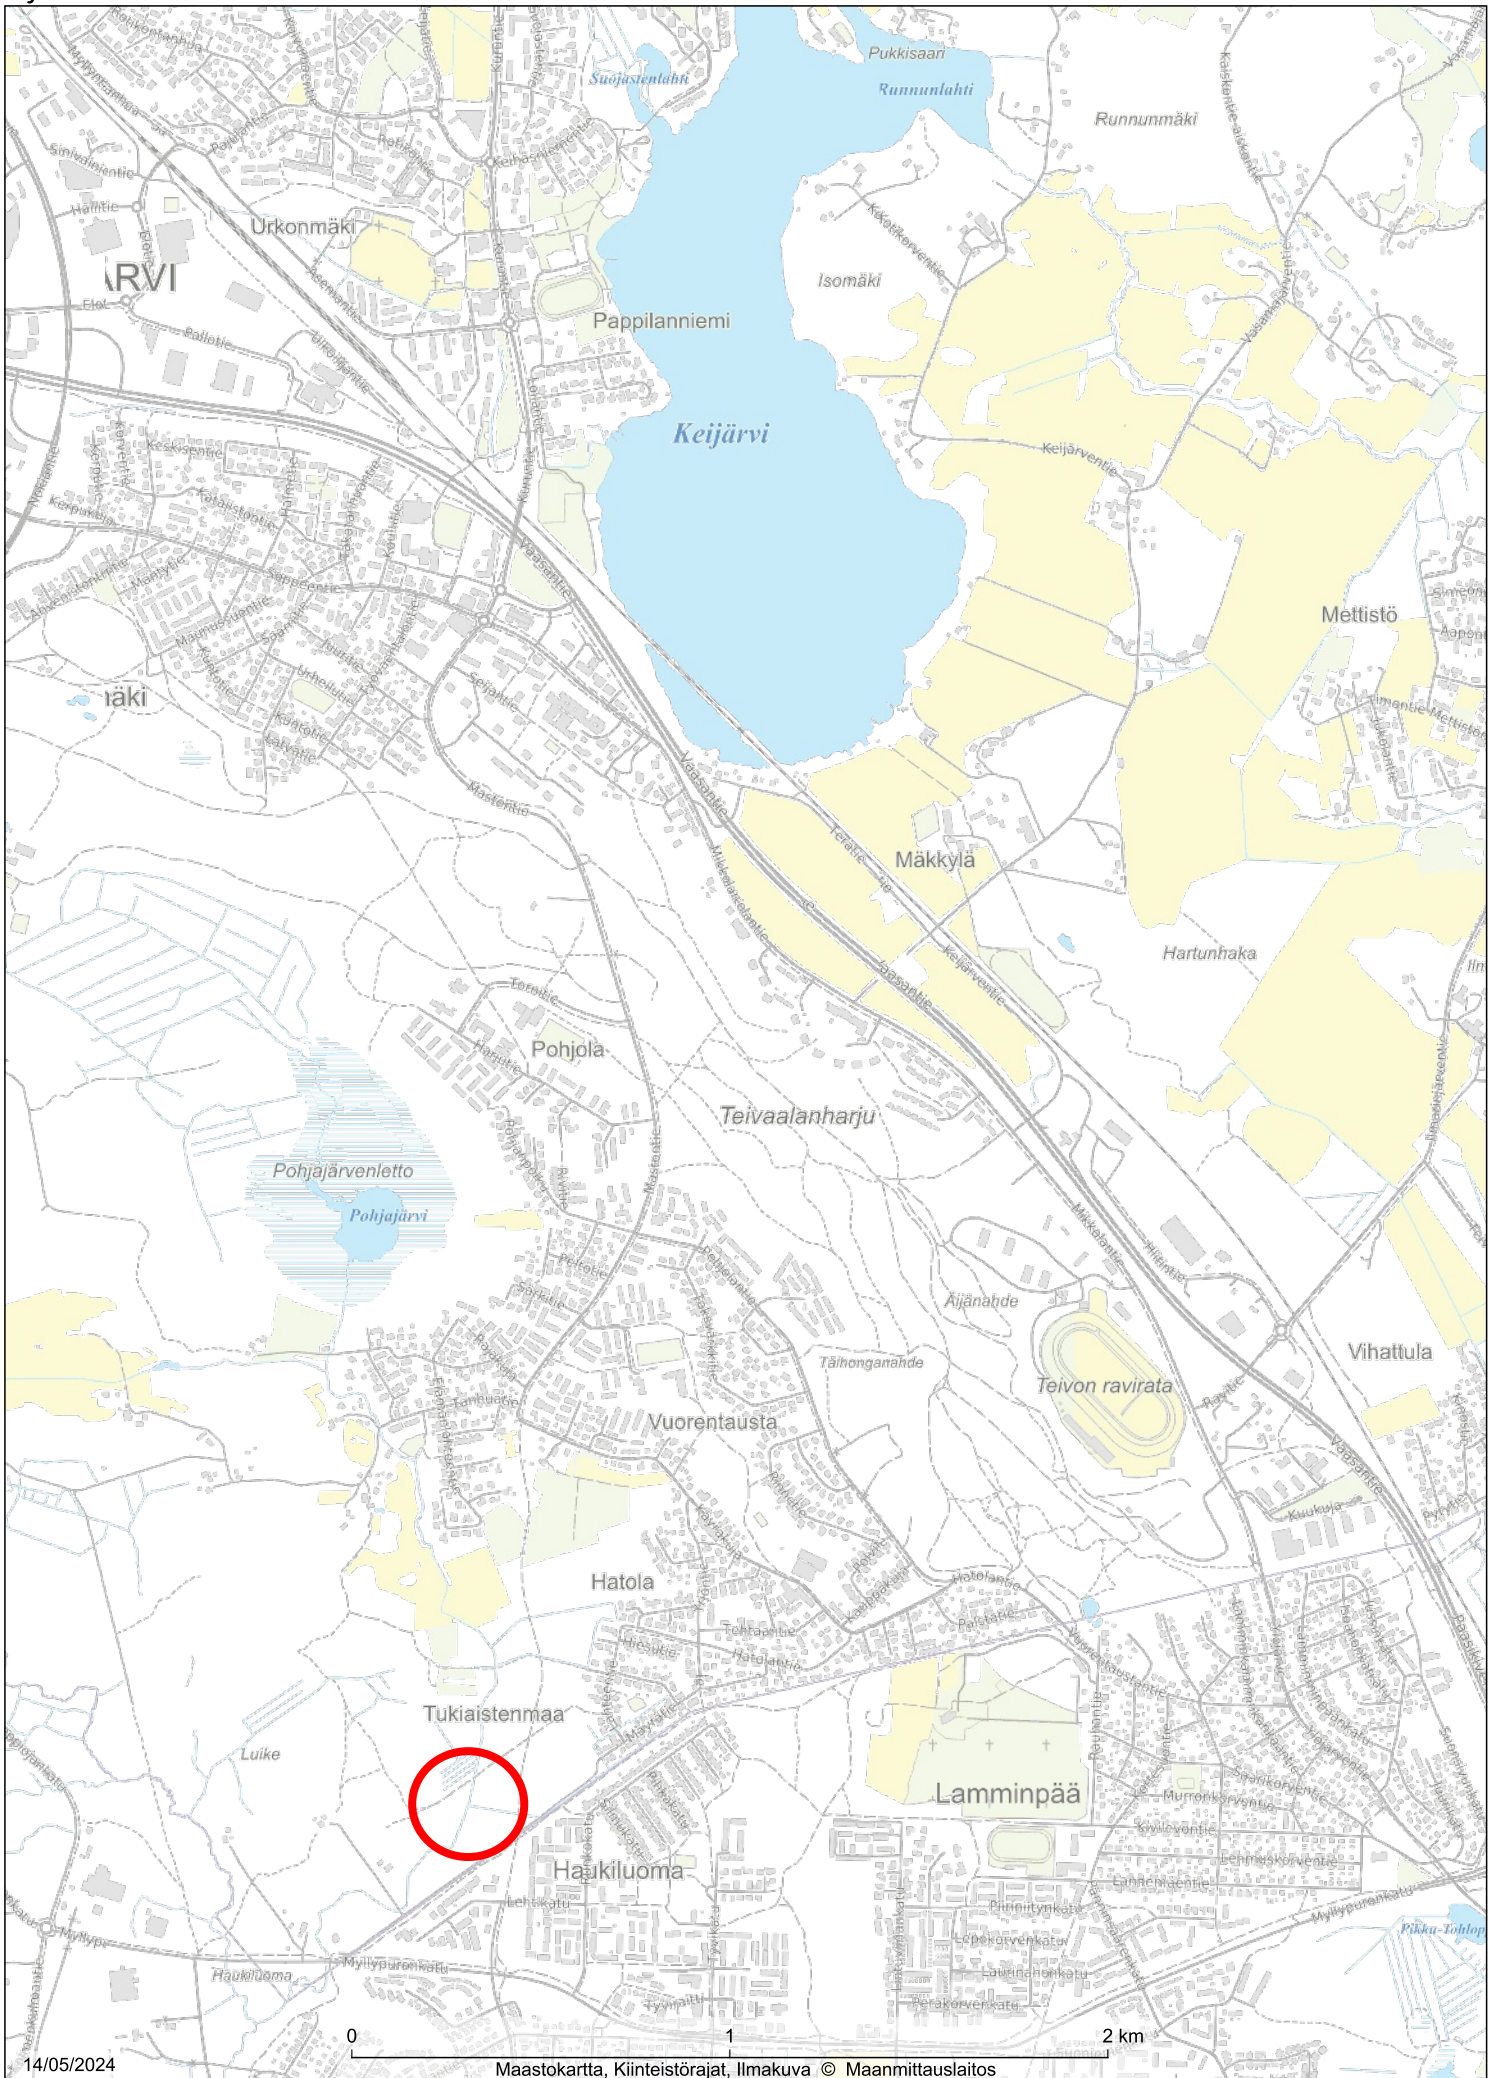

Sijaintia osoittava kartta

14/05/2024

Maastokartta, Kiinteistörajat, Ilmakuva © Maanmittauslaitos

1:20 000

YLÖJÄRVEN KAUPUNKI

Aineiston oikeellisuus tarkistettava tiedon tuottajalta