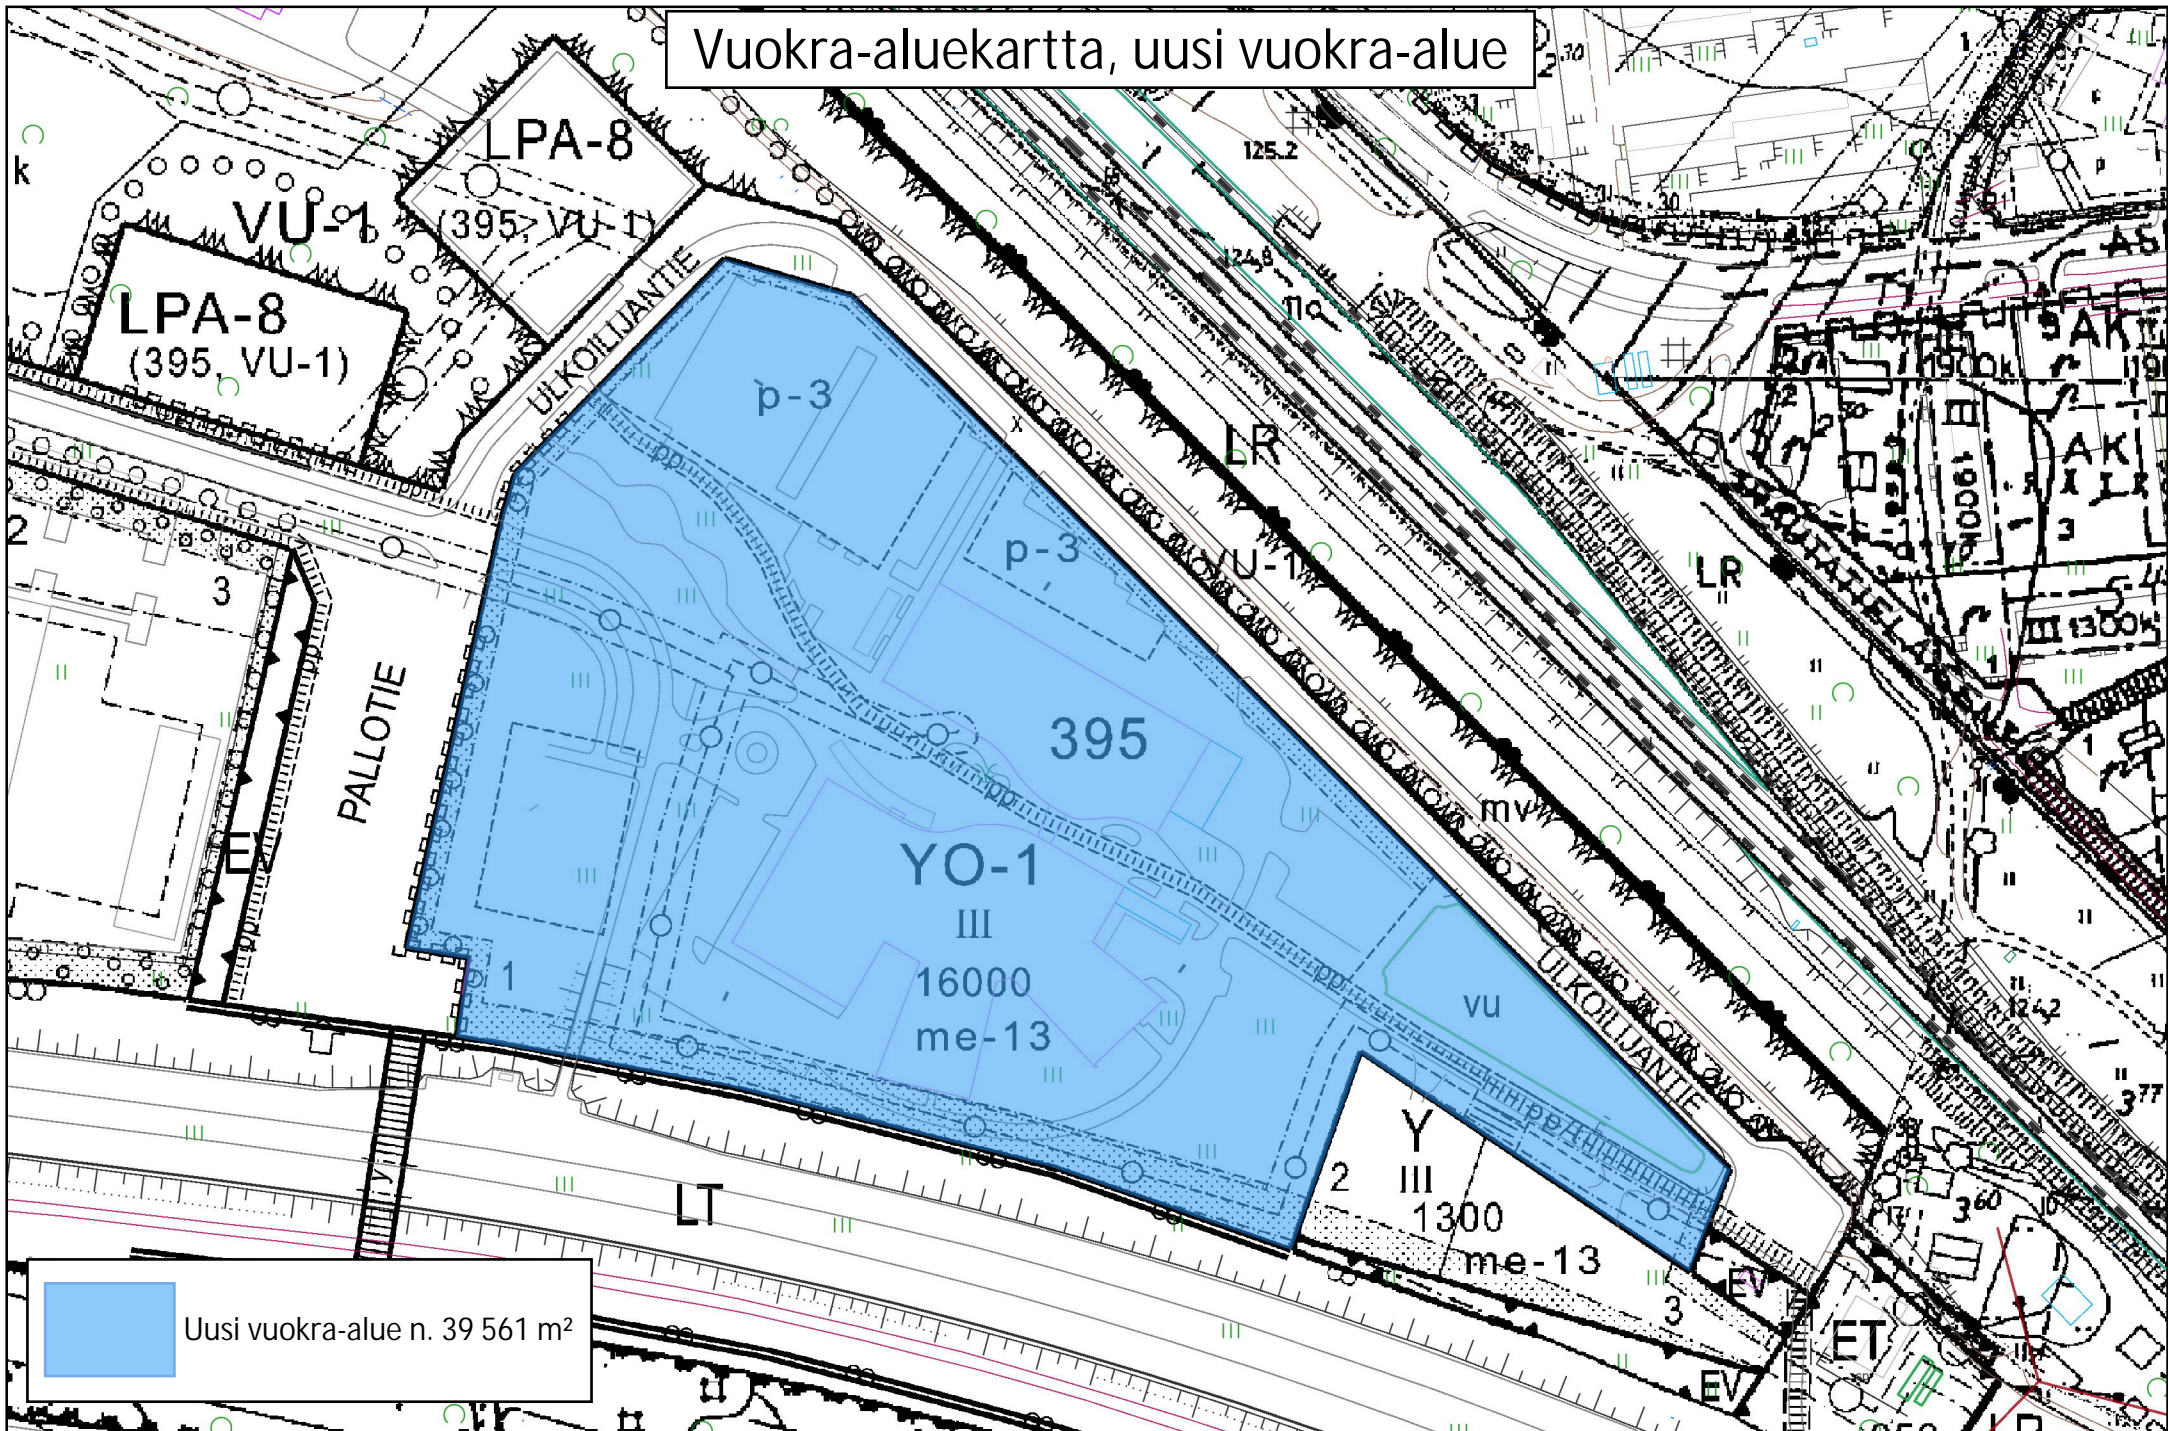

Vuokra-aluekartta, uusi vuokra-alue

 Uusi vuokra-alue n. 39 561 m²