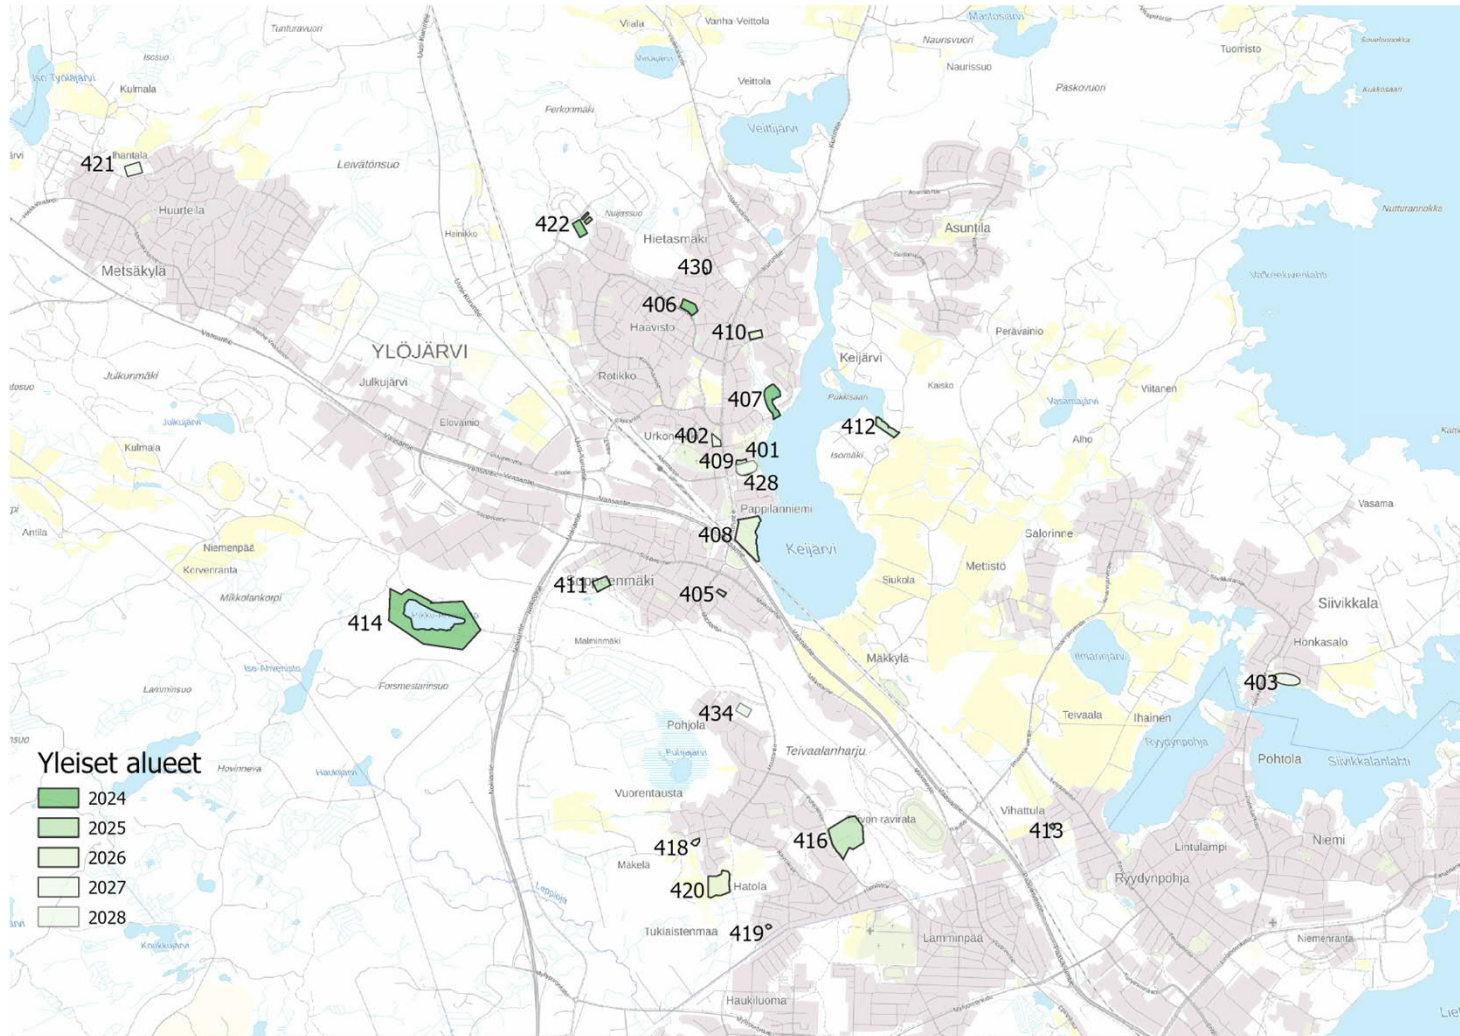

Liite 7: Yleiset alueet: keskustaajama, luonnos 12.9.2023