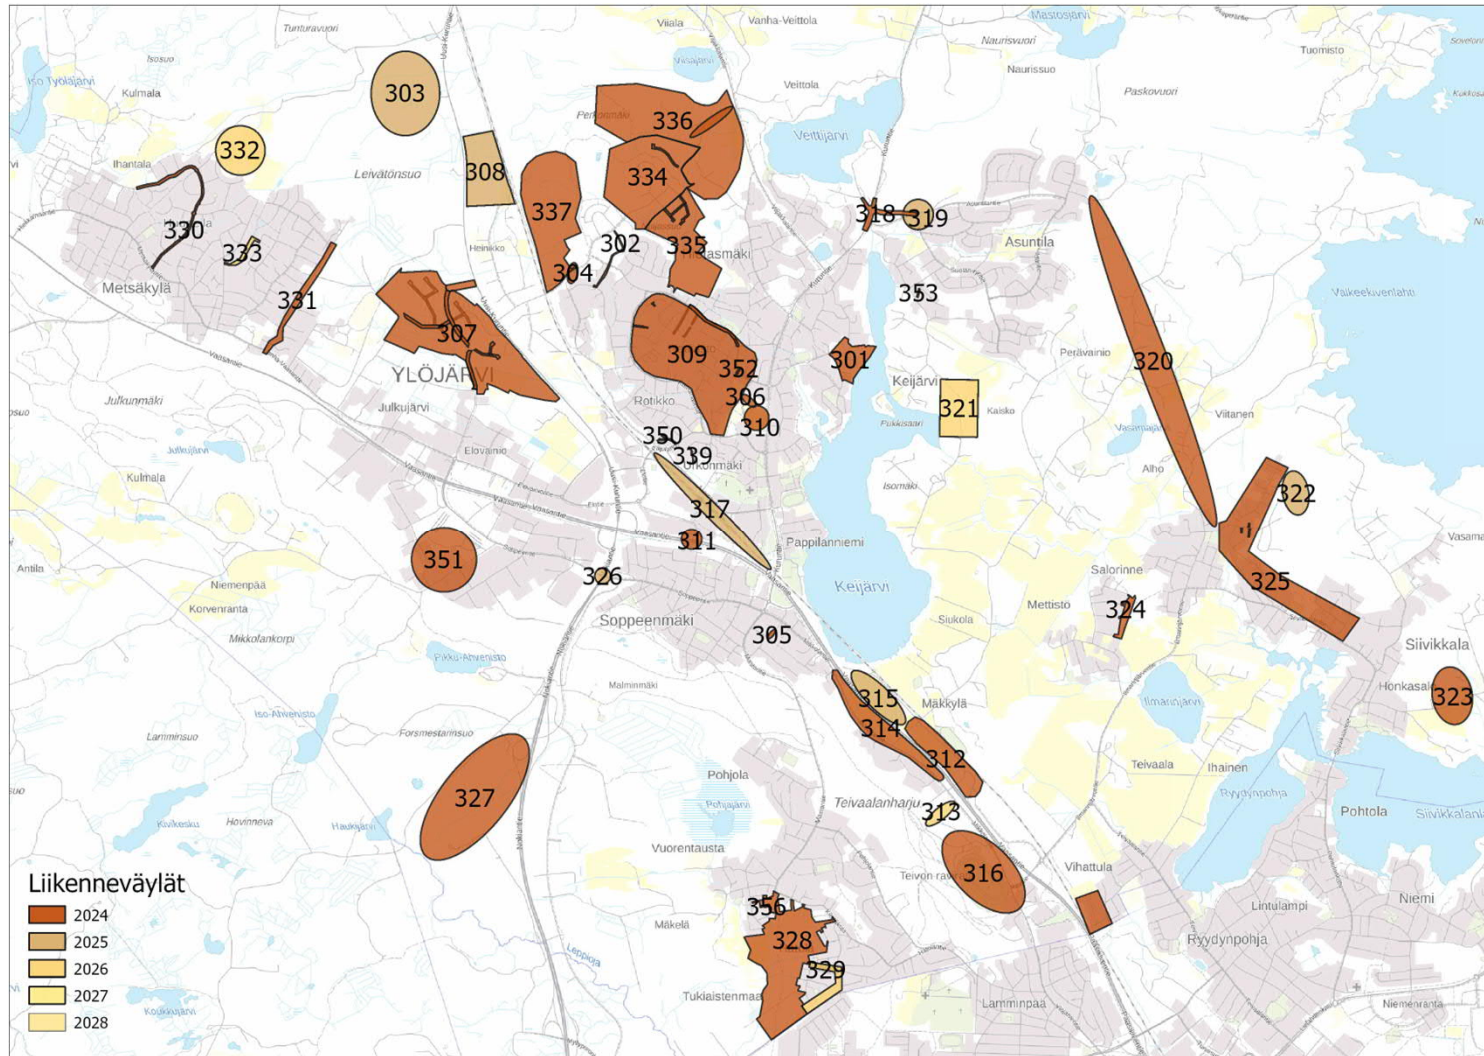

Liite 5: liikenneväylät: keskustaajama, luonnos 11.9.2023