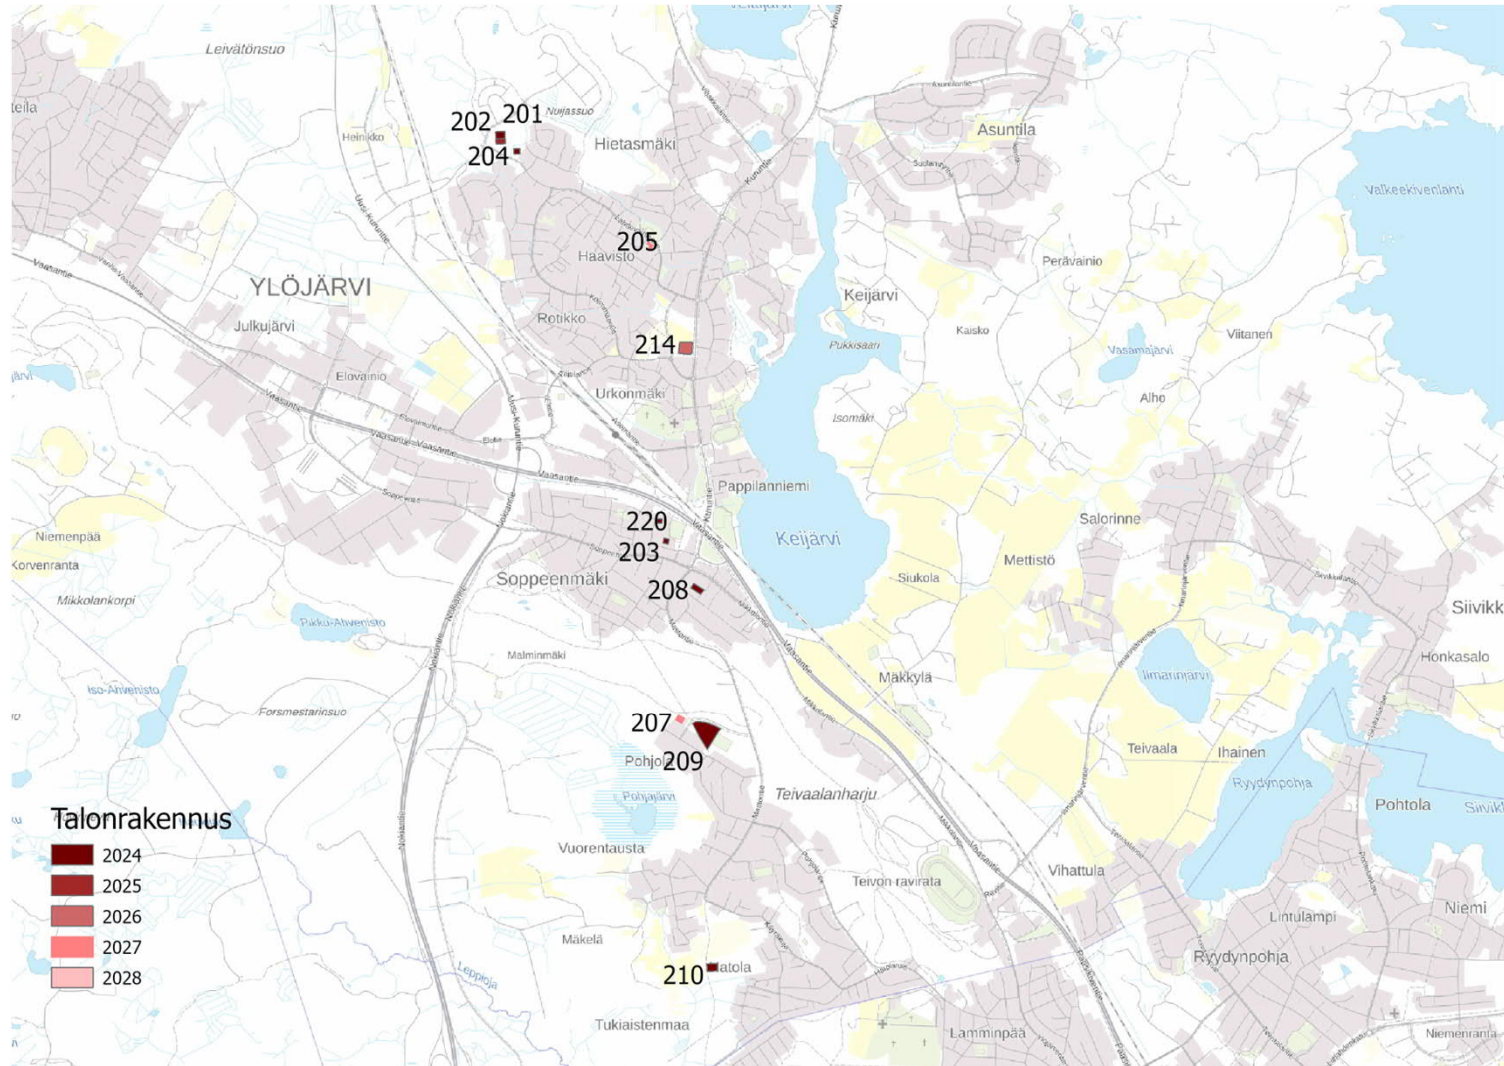

Liite 10: Talonrakennus: keskustaajama, luonnos 11.9.2023