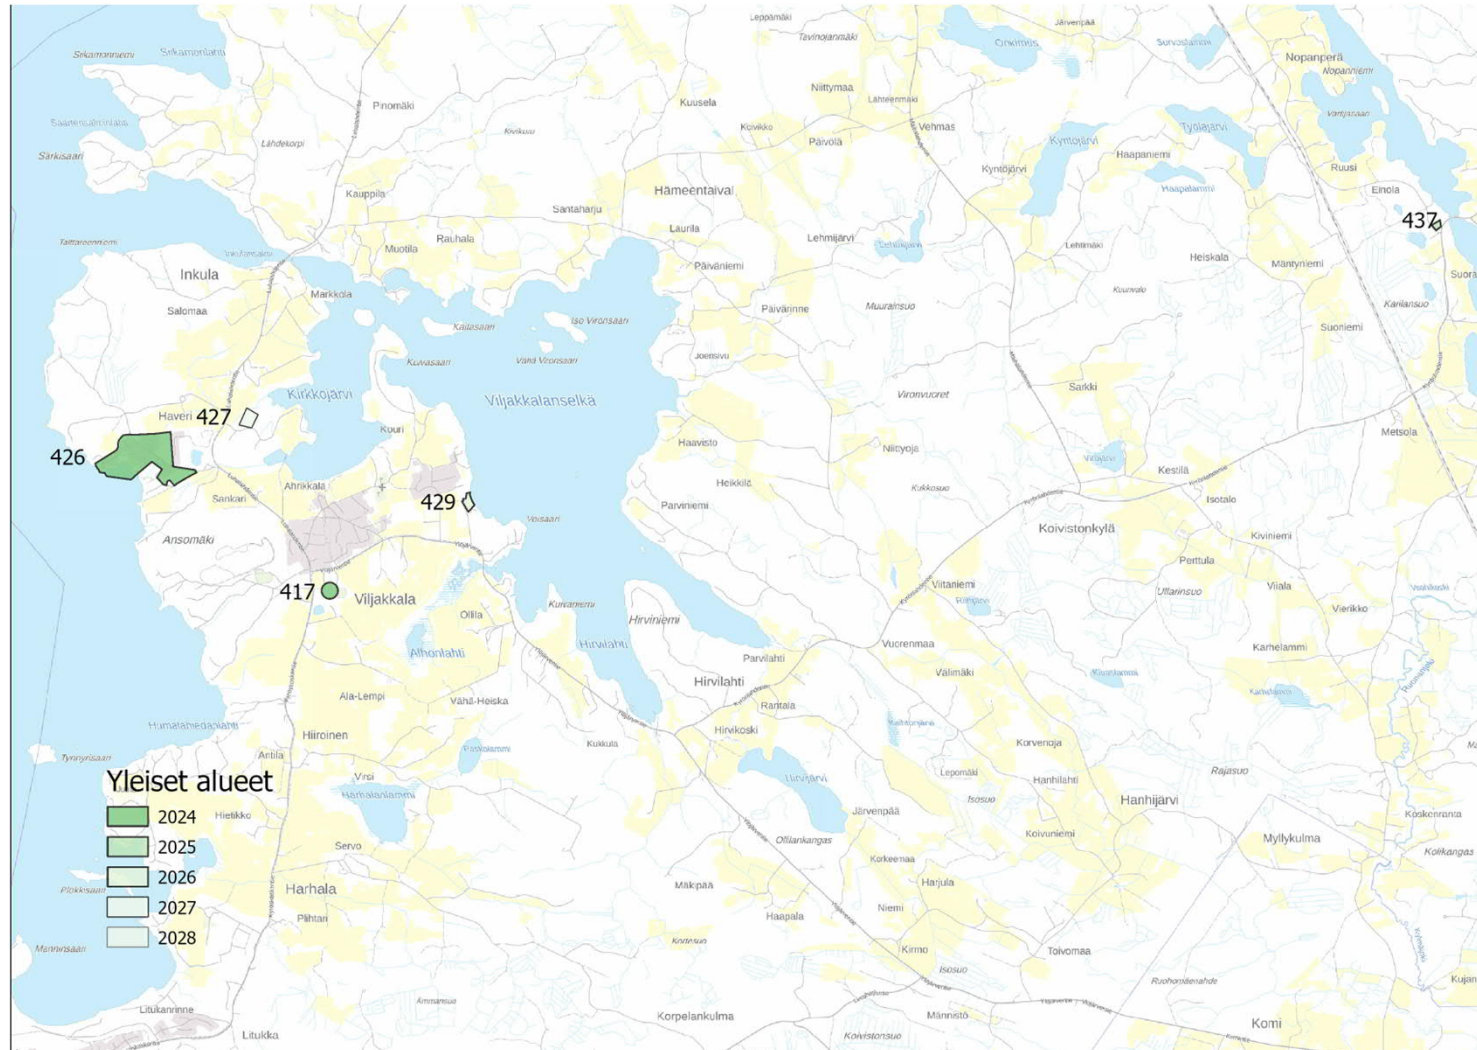

Liite 9: Yleiset alueet: Viljakkala luonnos 12.9.2023