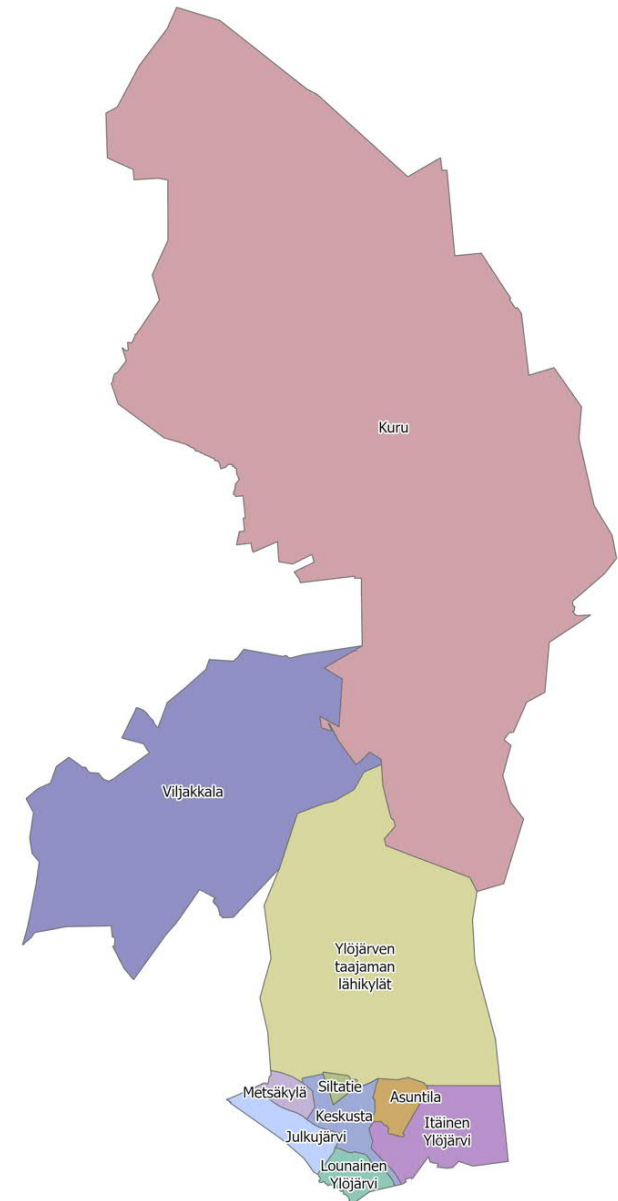

# MAPSTO 2024-2028

Liitekartat

luonnos 12.9.2023

# Liite 1: asemakaavoitus: keskustaajama, luonnos 11.9.2023

## Liite 2: asemakaavoitus: Viljakkala ja Kuru, luonnos 11.9.2023

# Liite 13: Tontit: Lounainen (Vuorentausta) ja Metsäkylä luonnos 11.9.2023