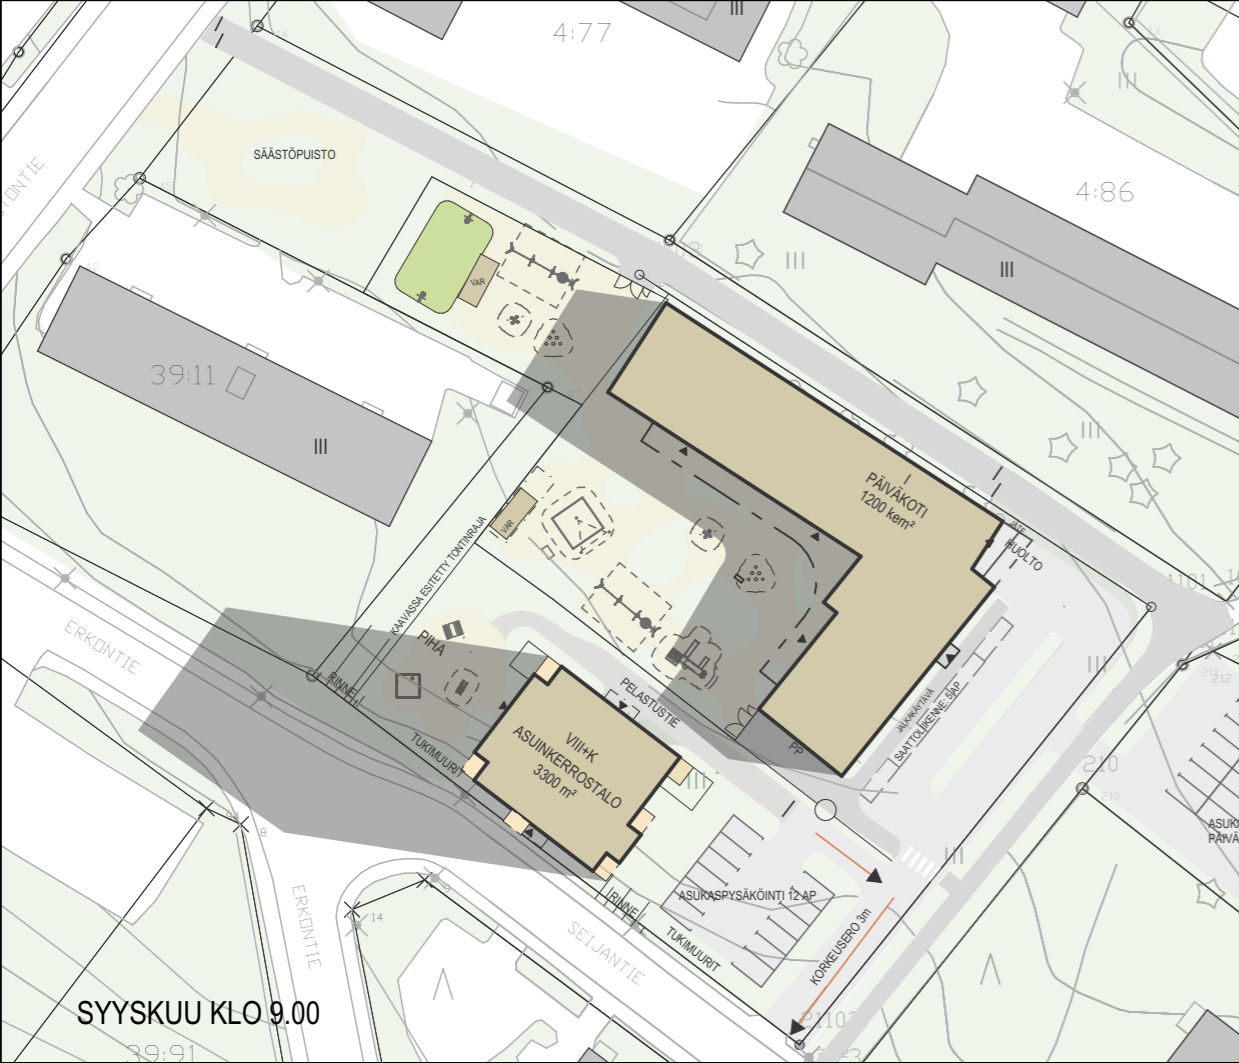

KESÄKUUKLO 9.00

KESÄKUUKLO 12.00

KESÄKUUKLO 15.00

KESÄKUUKLO 18.00

173020
23.11.2021
SEIJANTIE / YLÖJÄRVI
1 / 211 / SOPPEENMÄKI / YLÖJÄRVI
VARJOKAAVIO, 1:1000, KESÄKUUKLO

Arsatek Oy
Possijärvenkatu 1
33 400 Tampere
Puh 010 832 8000
www.arsatek.fi
arkkitehtuuria@arsatek.fi