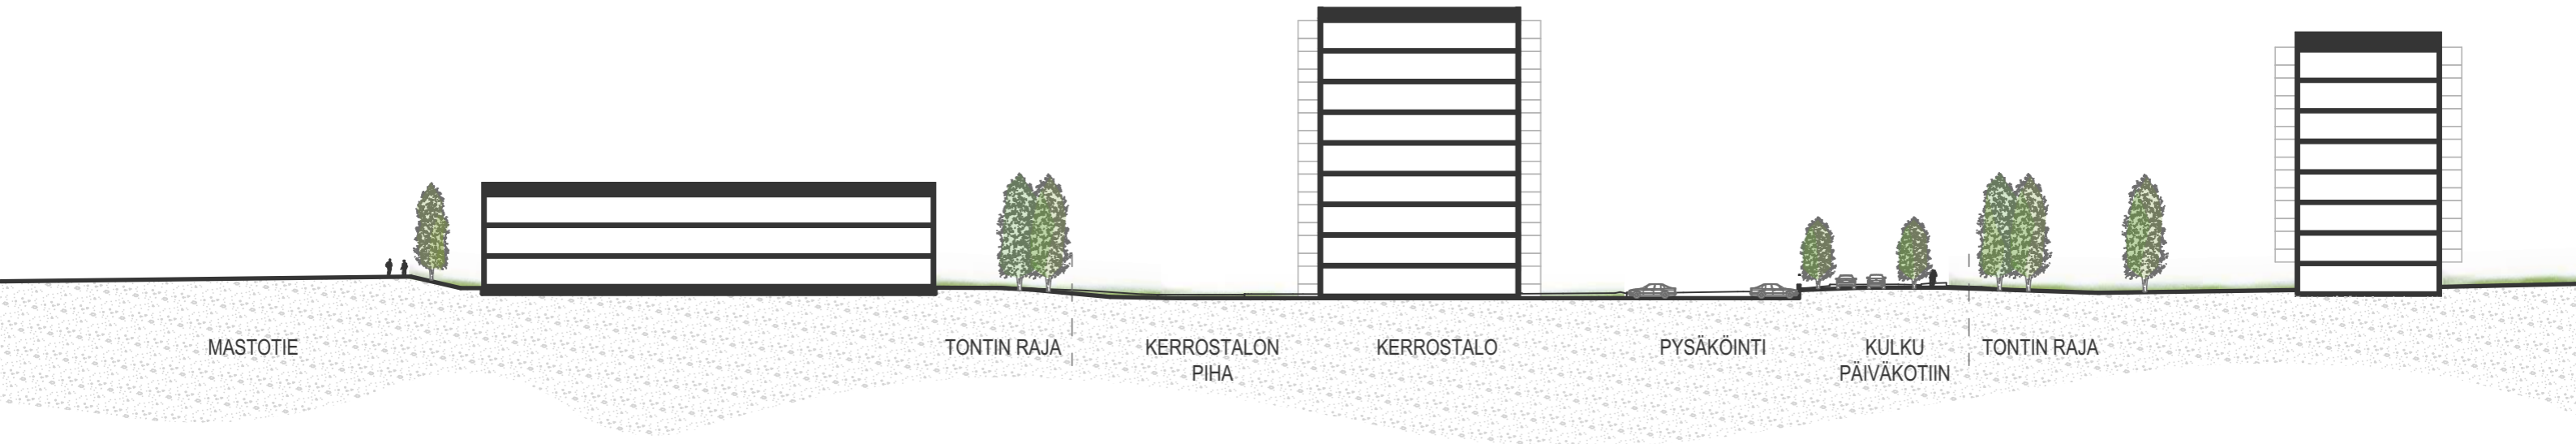

LEIKKAUS B

173020
11.06.2021
SEIJANTIE / YLÖJÄRVI
1 / 211 / SOPPEENMÄKI / YLÖJÄRVI
ASEMAPIIRROS 1:600
LEIKKAUS B
Arsatek Oy
Possijärvenkatu 1
33 400 Tampere
Puh 010 832 8000
www.arsatek.fi
arkkitehtuuria@arsatek.fi