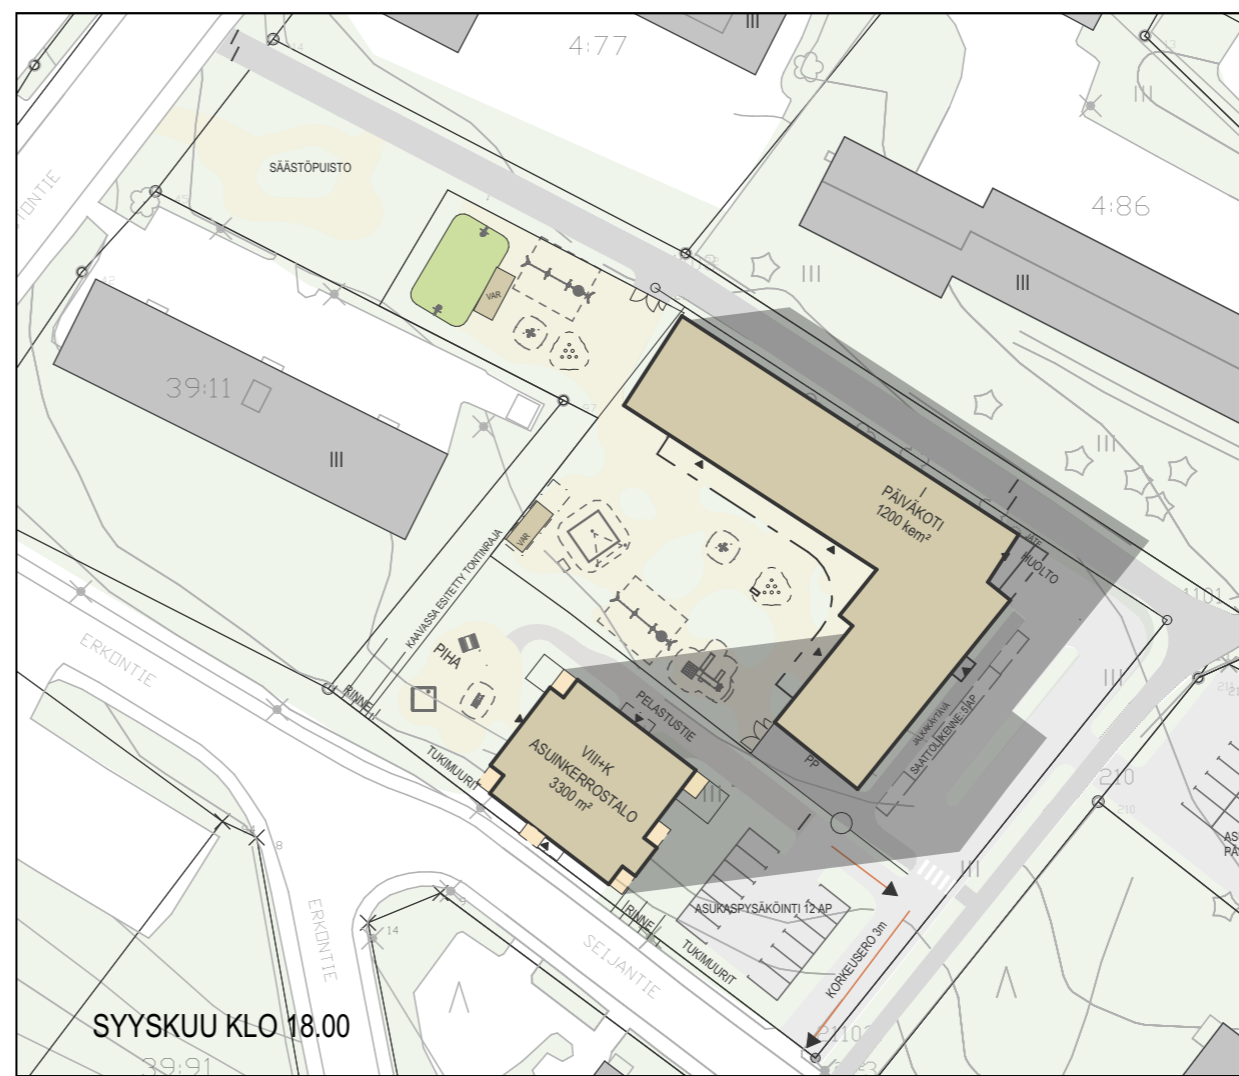

KESÄKUUKLO 9.00

KESÄKUUKLO 12.00

KESÄKUUKLO 15.00

KESÄKUUKLO 18.00

173020
23.11.2021
SEIJANTIE / YLÖJÄRVI
1 / 211 / SOPPEENMÄKI / YLÖJÄRVI
VARJOKAAVIO, 1:1000, KESÄKUUKLO

Arsatek Oy
Possijärvenkatu 1
33 400 Tampere
Puh 010 832 8000
www.arsatek.fi
arkkitehtuuria@arsatek.fi