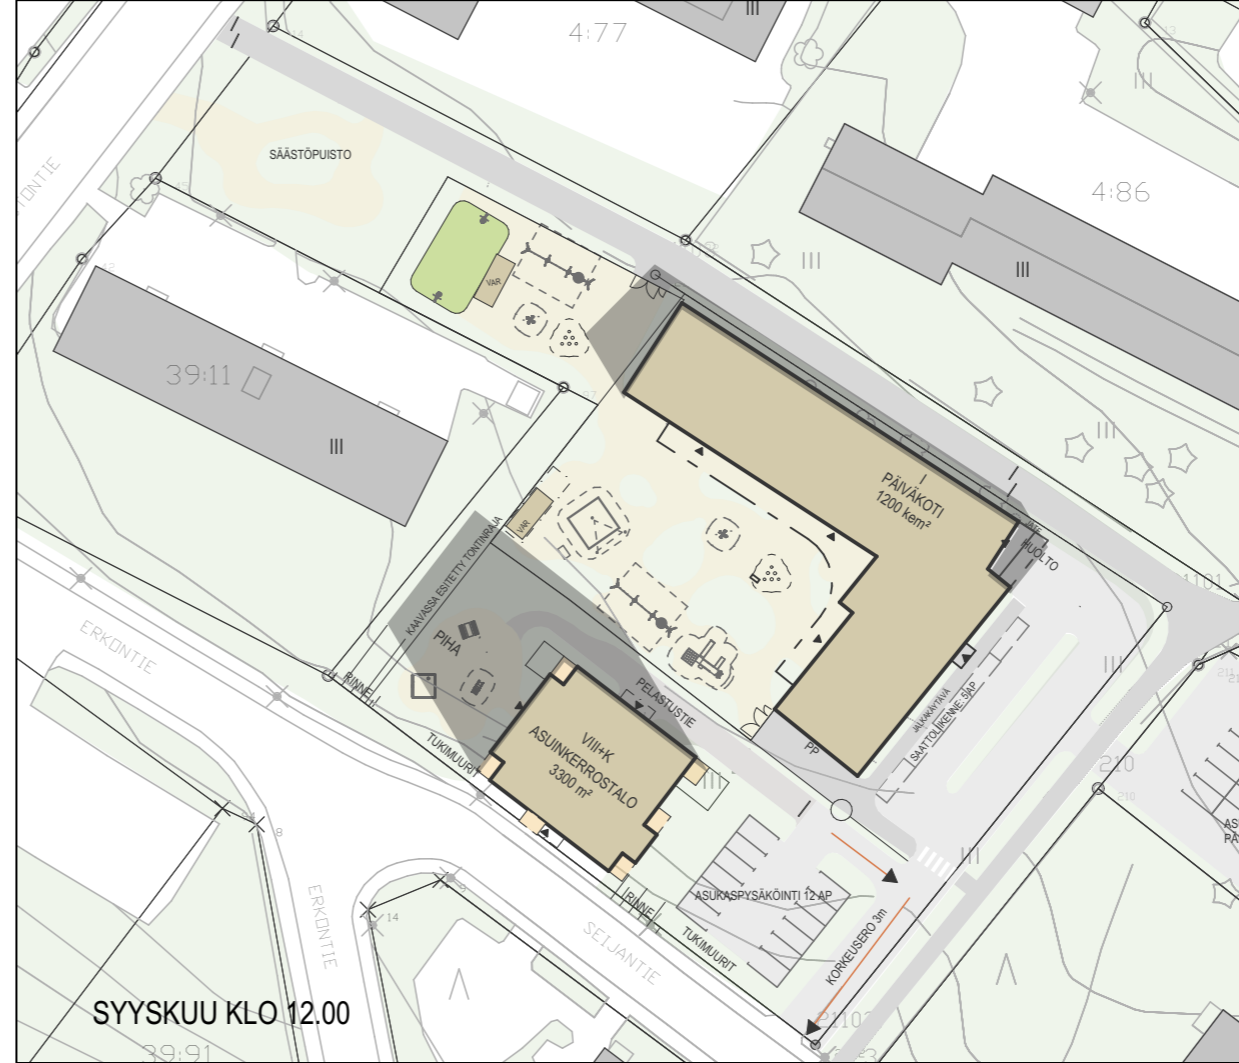

KESÄKUUKLO 9.00

KESÄKUUKLO 12.00

KESÄKUUKLO 15.00

KESÄKUUKLO 18.00

173020
23.11.2021
SEIJANTIE / YLÖJÄRVI
1 / 211 / SOPPEENMÄKI / YLÖJÄRVI
VARJOKAAVIO, 1:1000, KESÄKUUKLO

Arsatek Oy
Possijärvenkatu 1
33 400 Tampere
Puh 010 832 8000
www.arsatek.fi
arkkitehtuuria@arsatek.fi