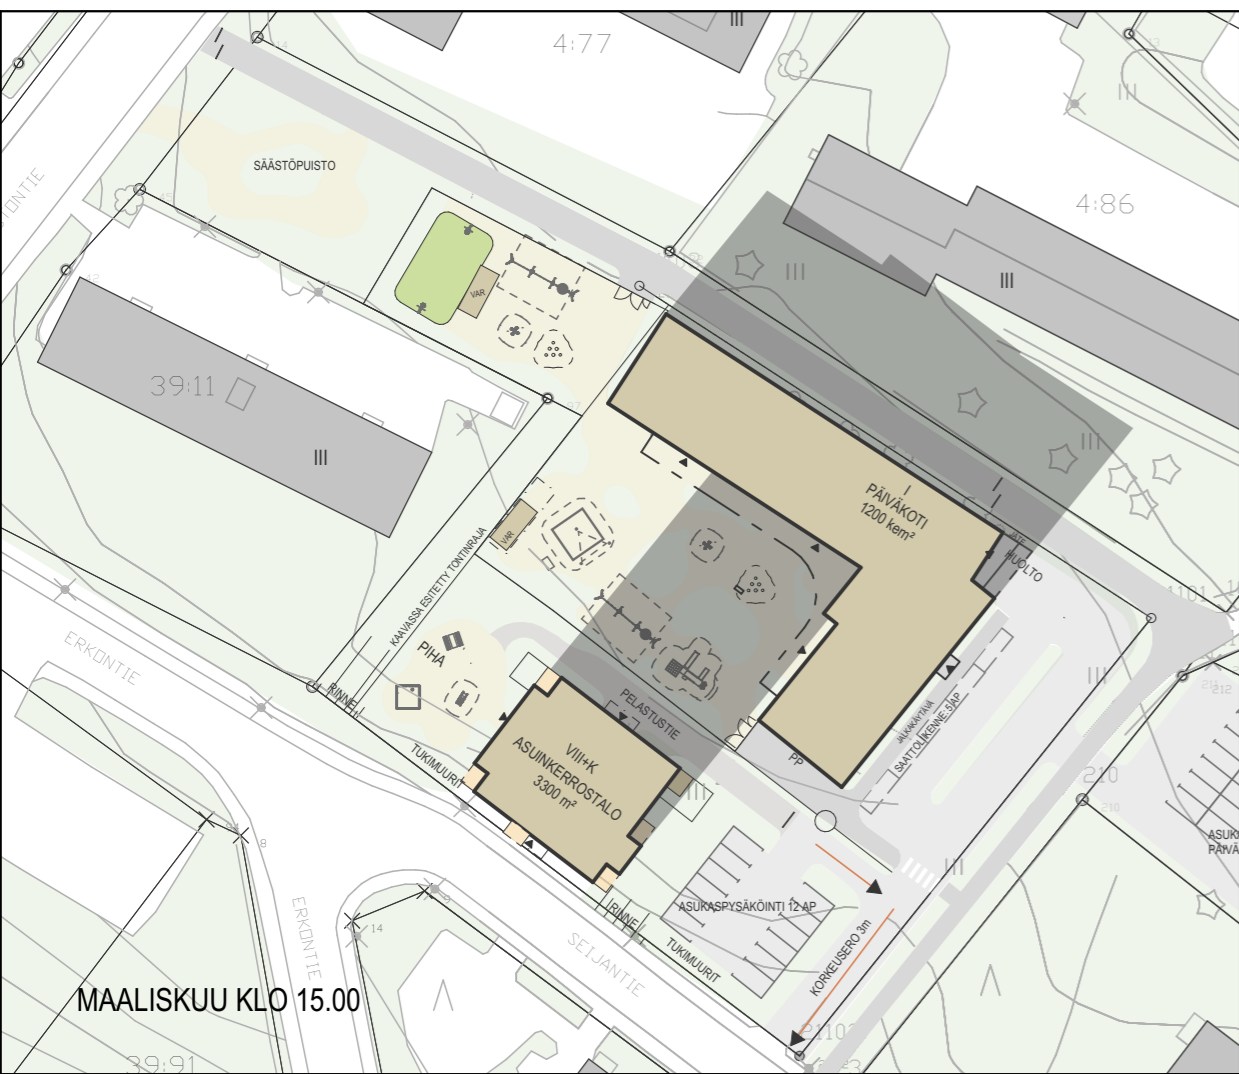

173020
23.11.2021
SEIJANTIE / YLÖJÄRVI
1 / 211 / SOPPEENMÄKI / YLÖJÄRVI
VARJOKAAVIO, 1:1000, MAALISKUU

Arsatek Oy
Possijärvenkatu 1
33 400 Tampere
Puh 010 832 8000
www.arsatek.fi
arkkitehtuuria@arsatek.fi