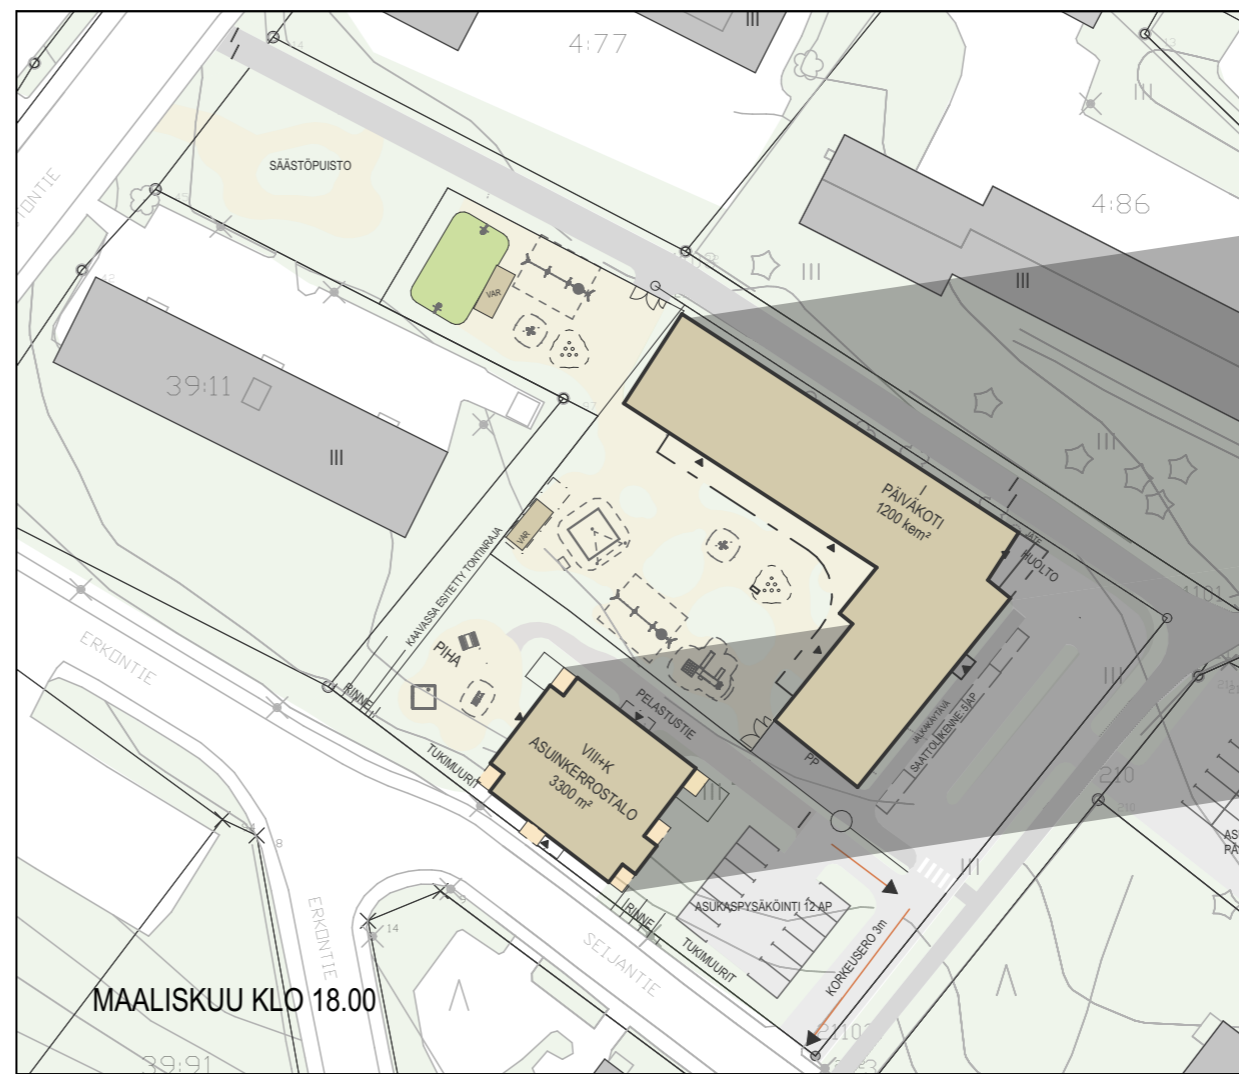

173020
23.11.2021
SEIJANTIE / YLÖJÄRVI
1 / 211 / SOPPEENMÄKI / YLÖJÄRVI
VARJOKAAVIO, 1:1000, MAALISKUU

Arsatek Oy
Possijärvenkatu 1
33 400 Tampere
Puh 010 832 8000
www.arsatek.fi
arkkitehtuuria@arsatek.fi