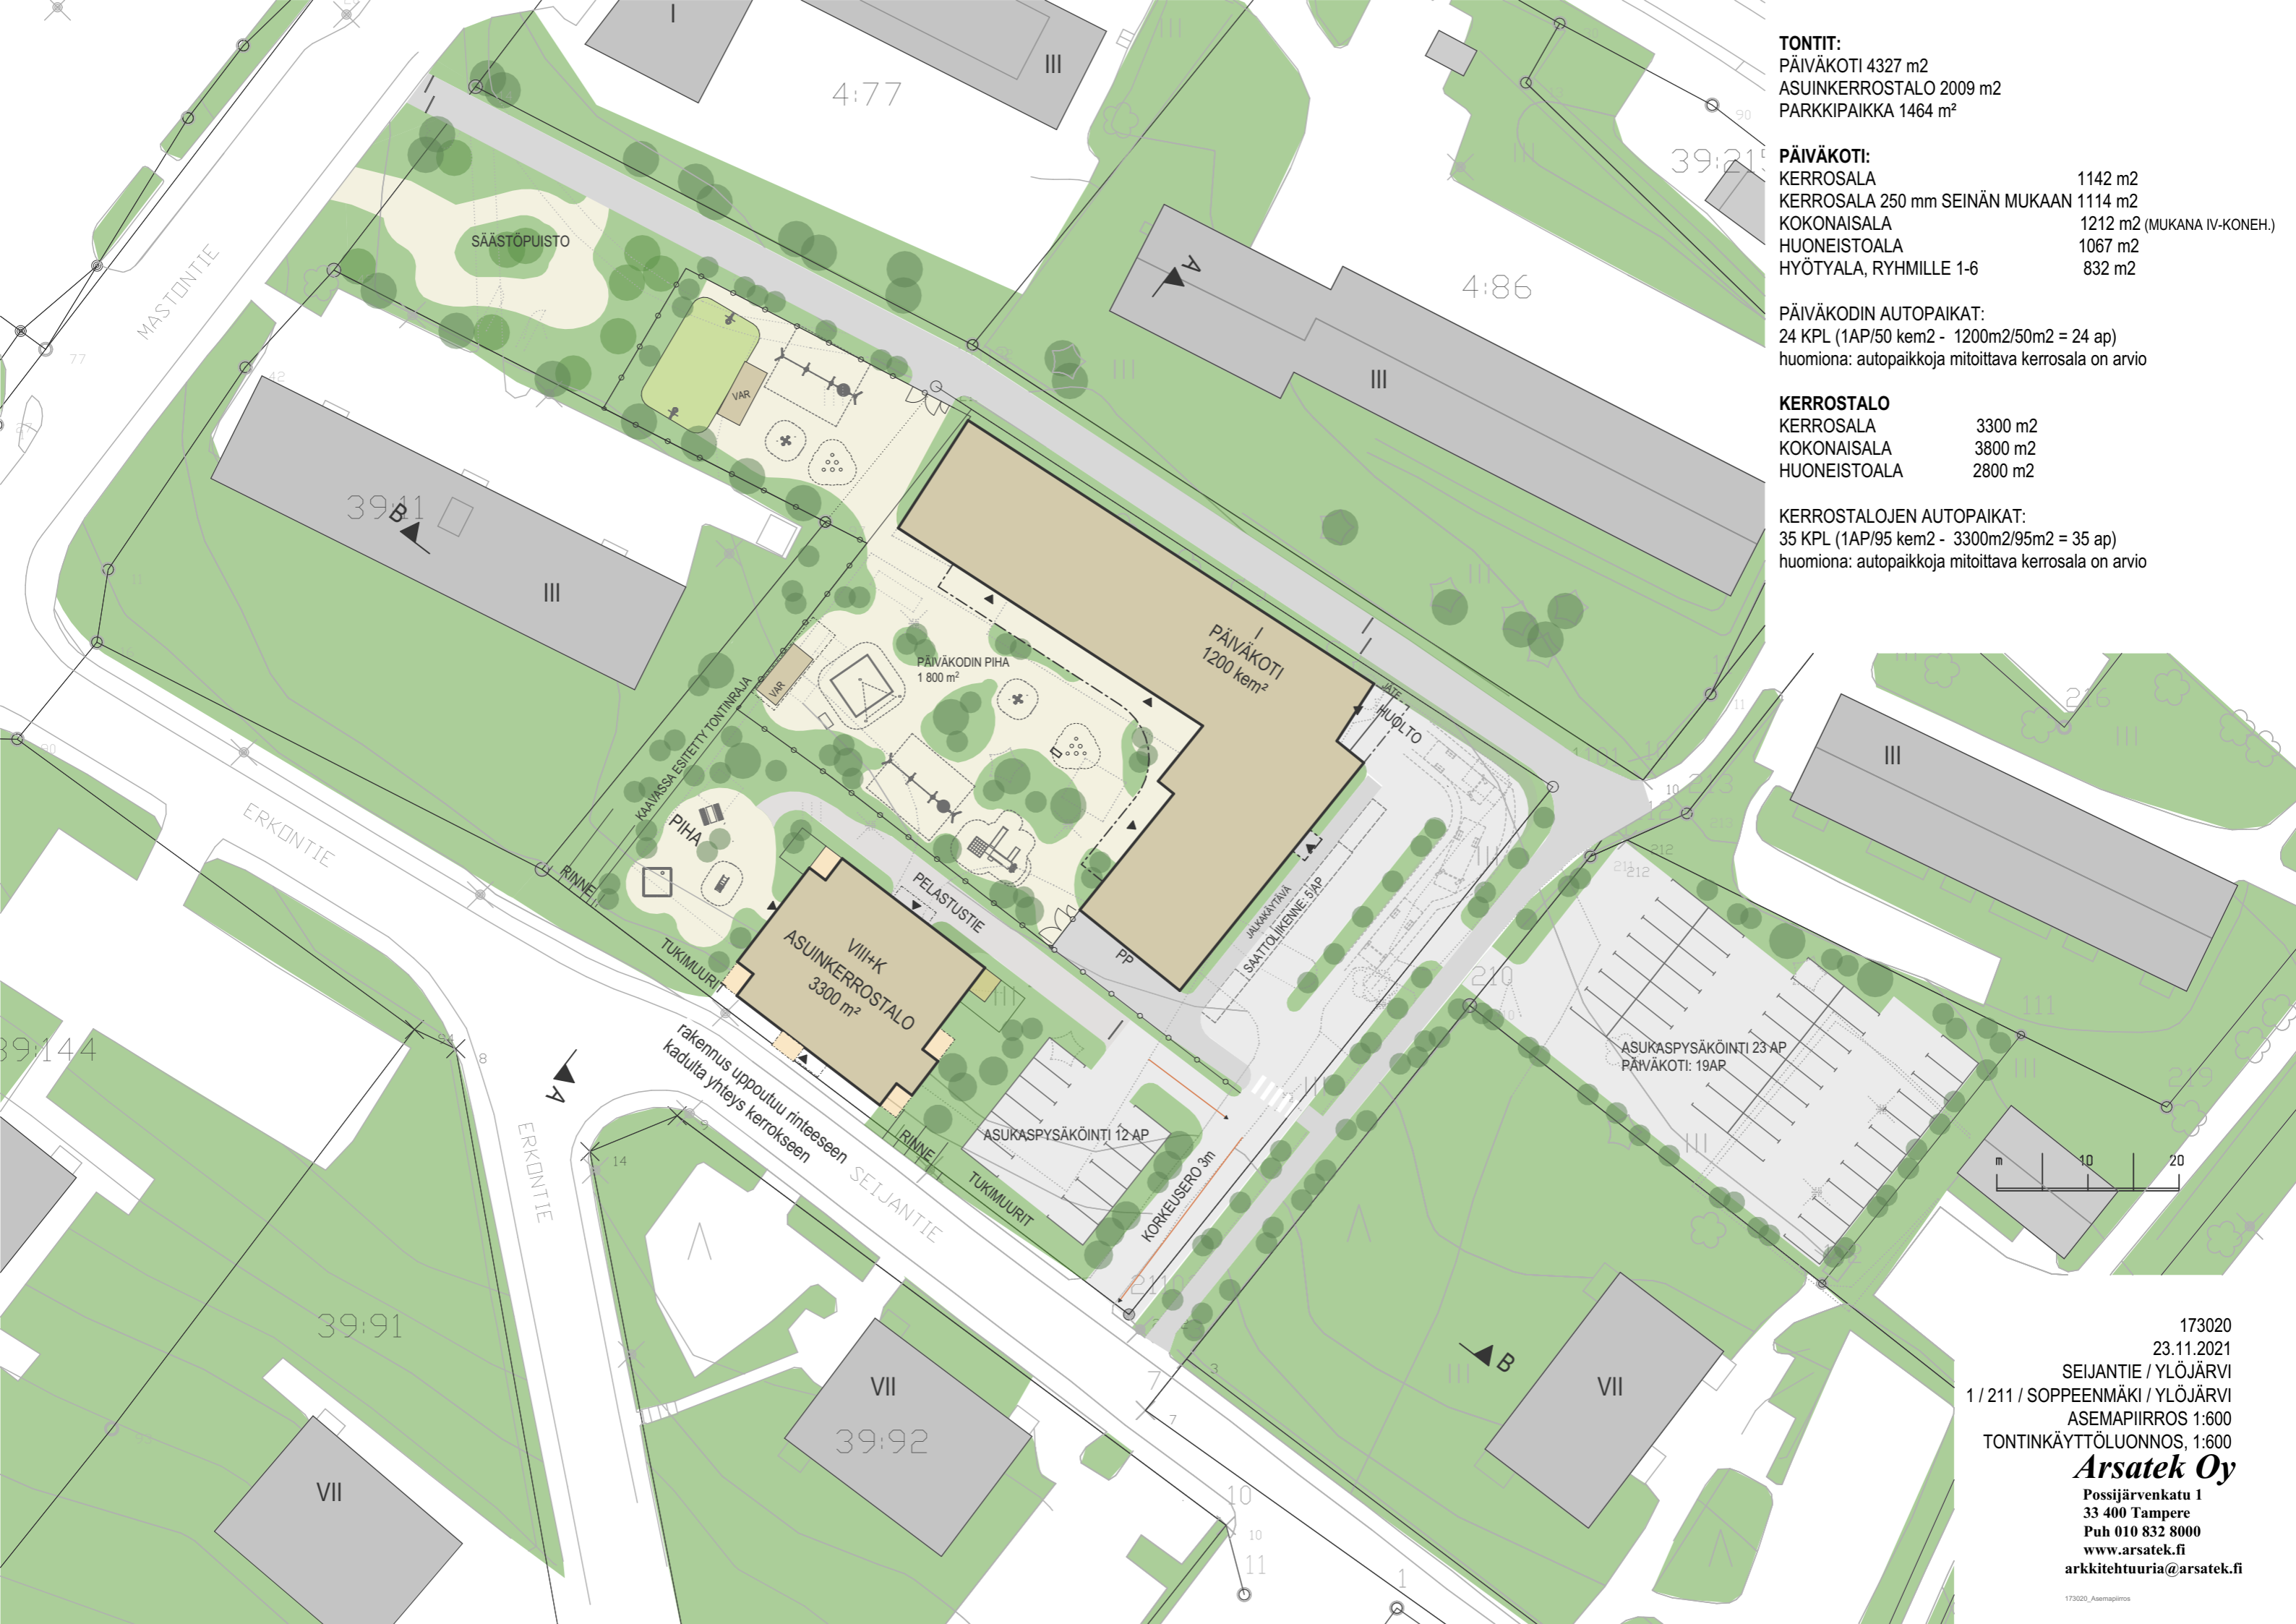

TONTIT:
 PÄIVÄKOTI 4327 m²
 ASUINKERROSTALO 2009 m²
 PARKKIPAikka 1464 m²

PÄIVÄKOTI:
 KERROSALA 1142 m²
 KERROSALA 250 mm SEINÄN MUKAAN 1114 m²
 KOKONAISALA 1212 m² (MUKANA IV-KONEH.)
 HUONEISTOALA 1067 m²
 HYÖTYALA, RYHMILLE 1-6 832 m²