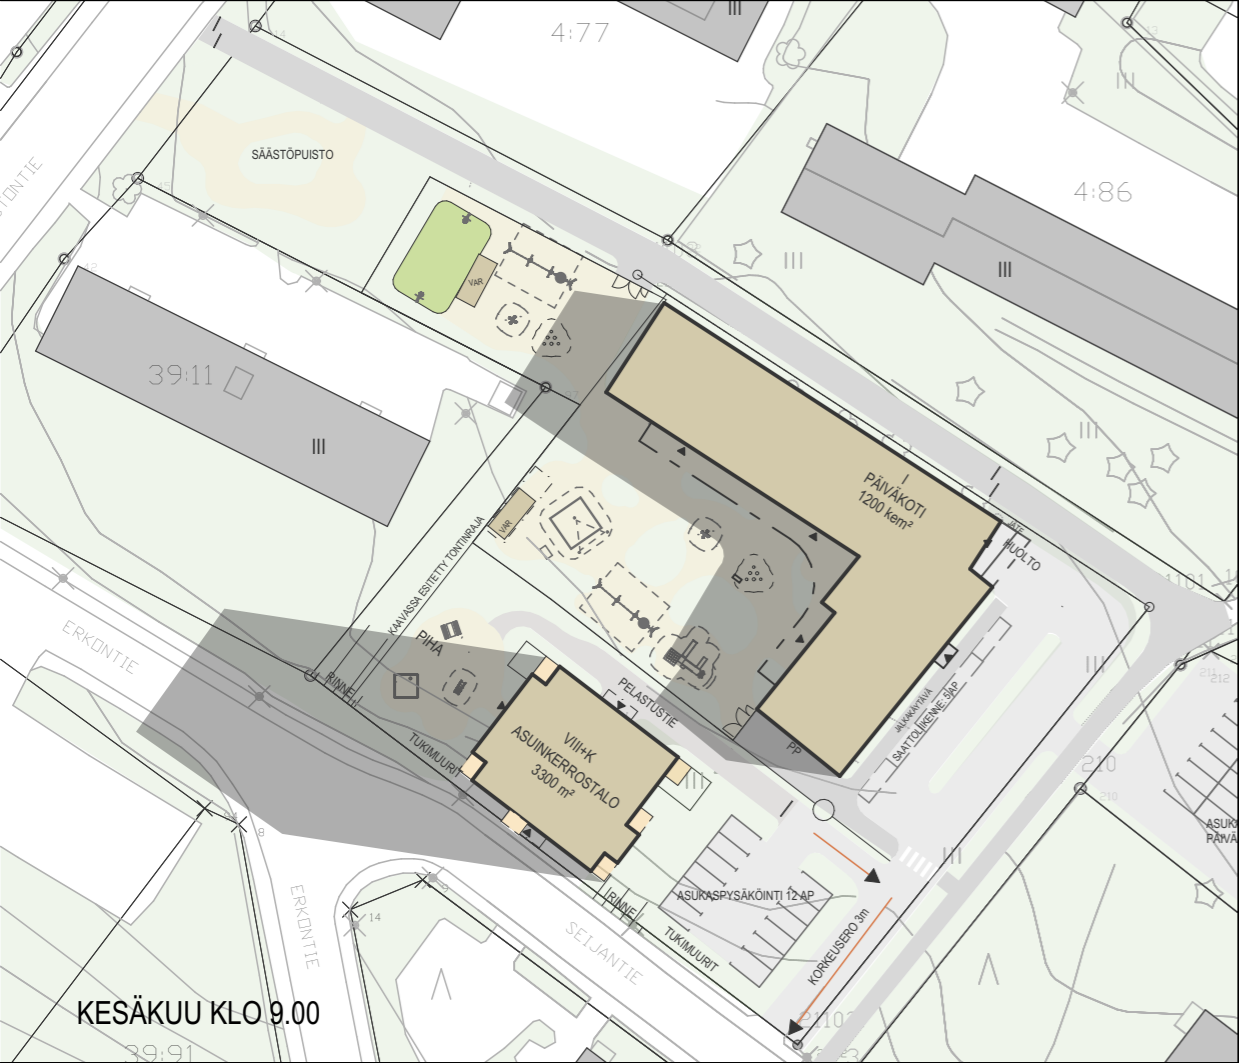

KESÄKUUKLO 9.00