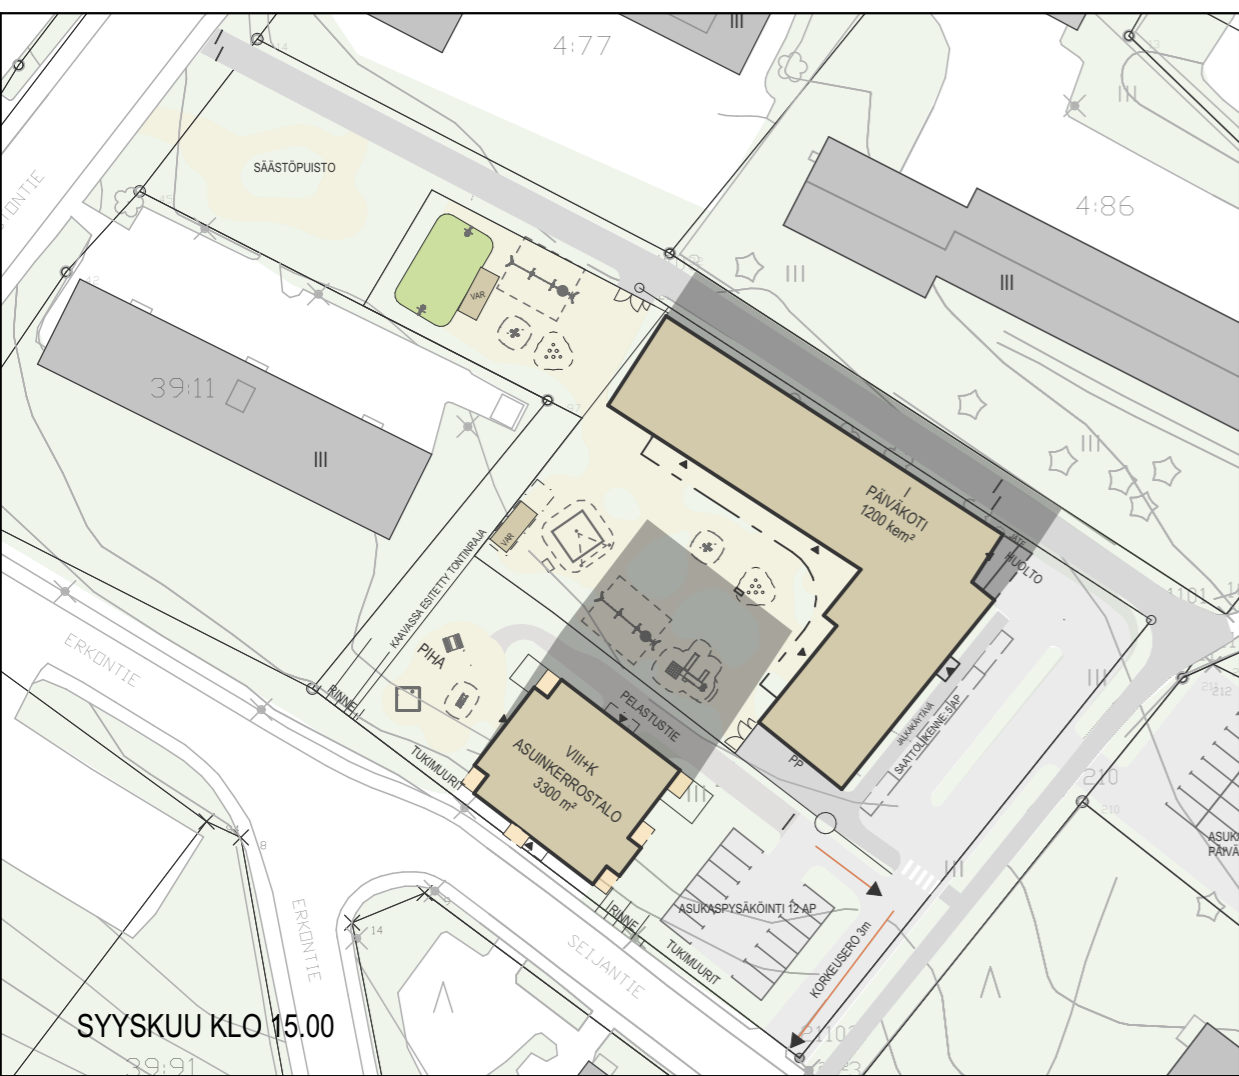

KESÄKUUKLO 9.00

KESÄKUUKLO 12.00

KESÄKUUKLO 15.00

KESÄKUUKLO 18.00

173020
23.11.2021
SEIJANTIE / YLÖJÄRVI
1 / 211 / SOPPEENMÄKI / YLÖJÄRVI
VARJOKAAVIO, 1:1000, KESÄKUUKLO

Arsatek Oy
Possijärvenkatu 1
33 400 Tampere
Puh 010 832 8000
www.arsatek.fi
arkkitehtuuria@arsatek.fi