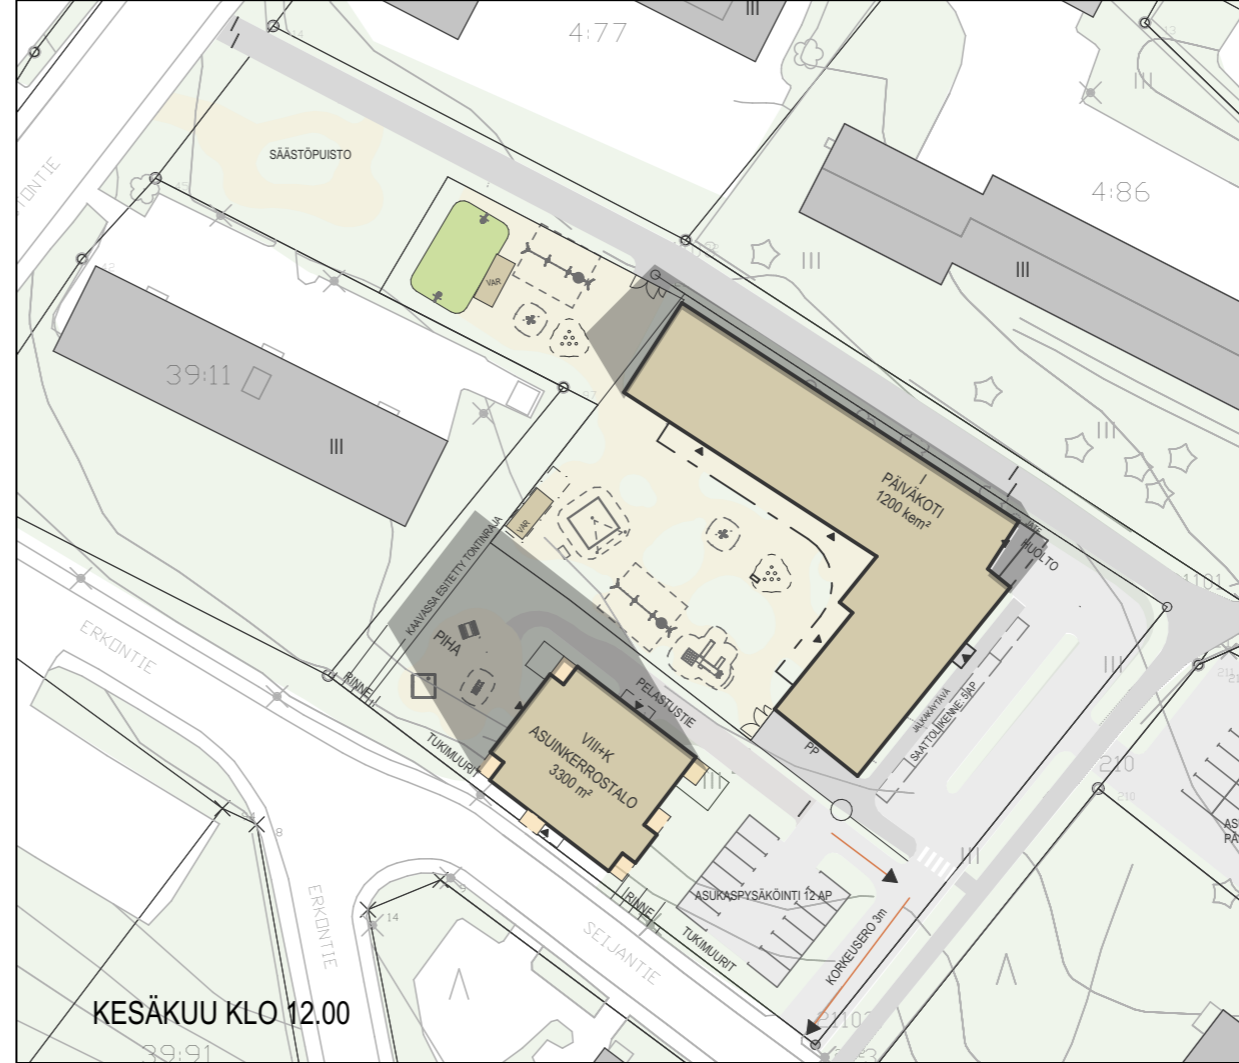

KESÄKUUKLO 12.00