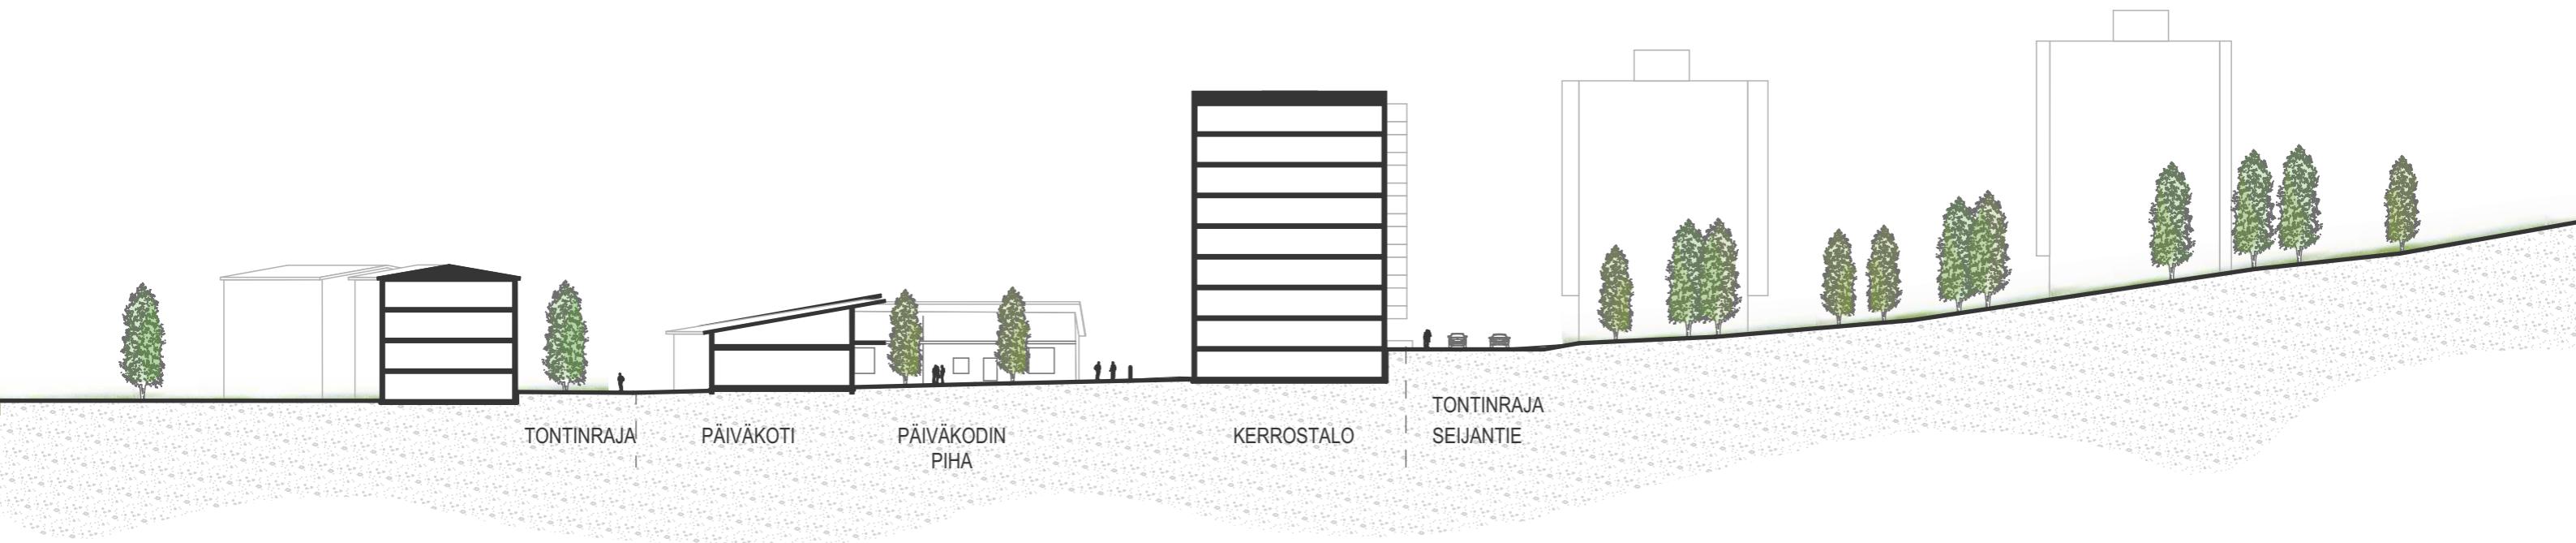

LEIKKAUS A

173020
23.11.2021
SEIJANTIE / YLÖJÄRVI
1 / 211 / SOPPEENMÄKI / YLÖJÄRVI
ASEMAPIIRROS 1:600
LEIKKAUS A
Arsatek Oy
Possijärvenkatu 1
33 400 Tampere
Puh 010 832 8000
www.arsatek.fi
arkkitehtuuria@arsatek.fi