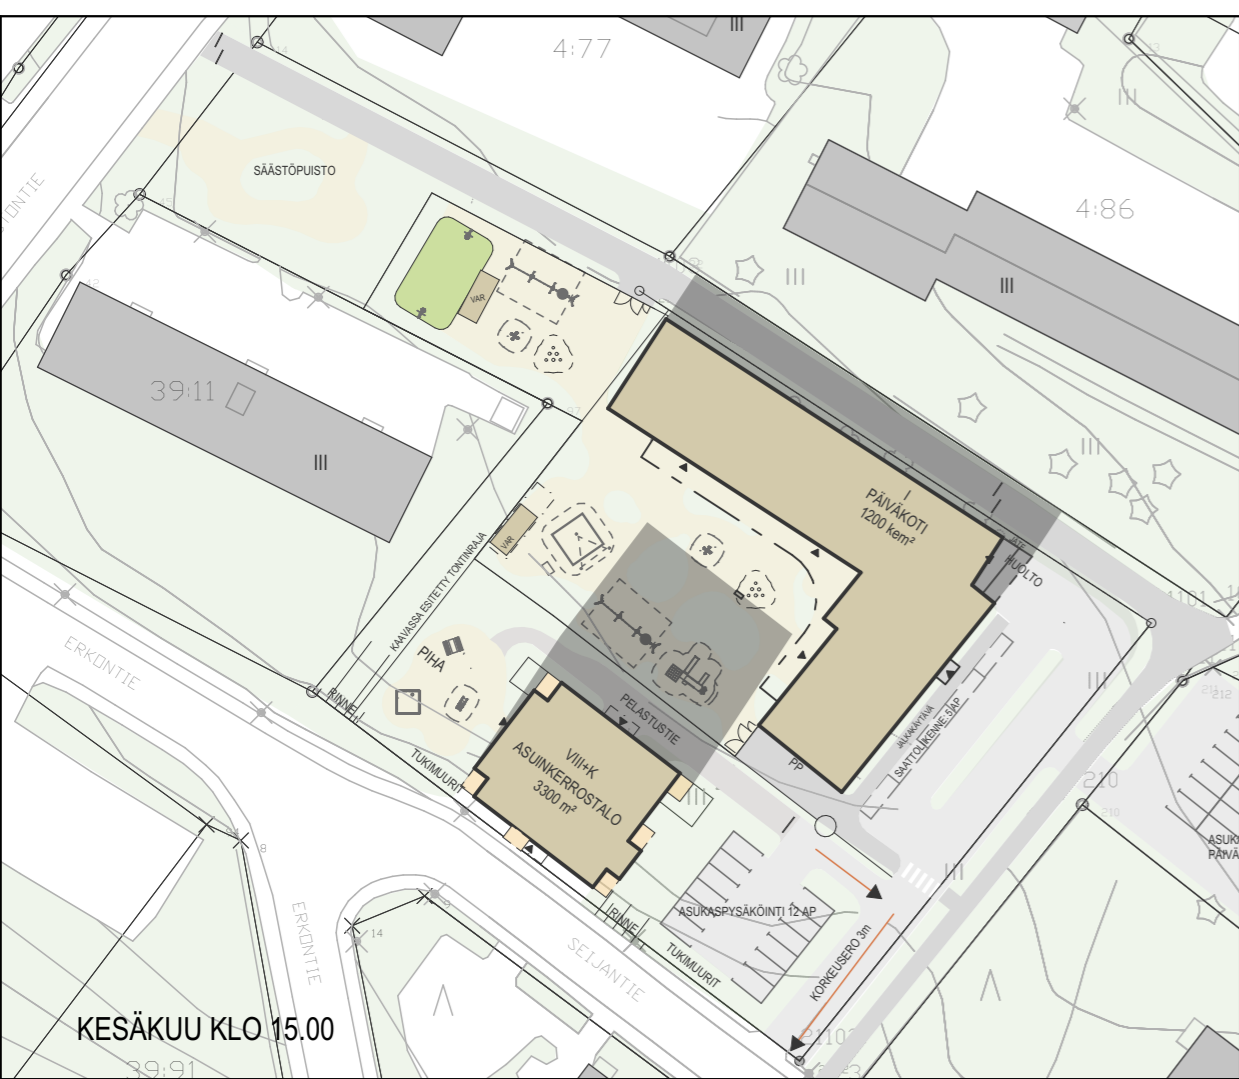

KESÄKUUKLO 15.00