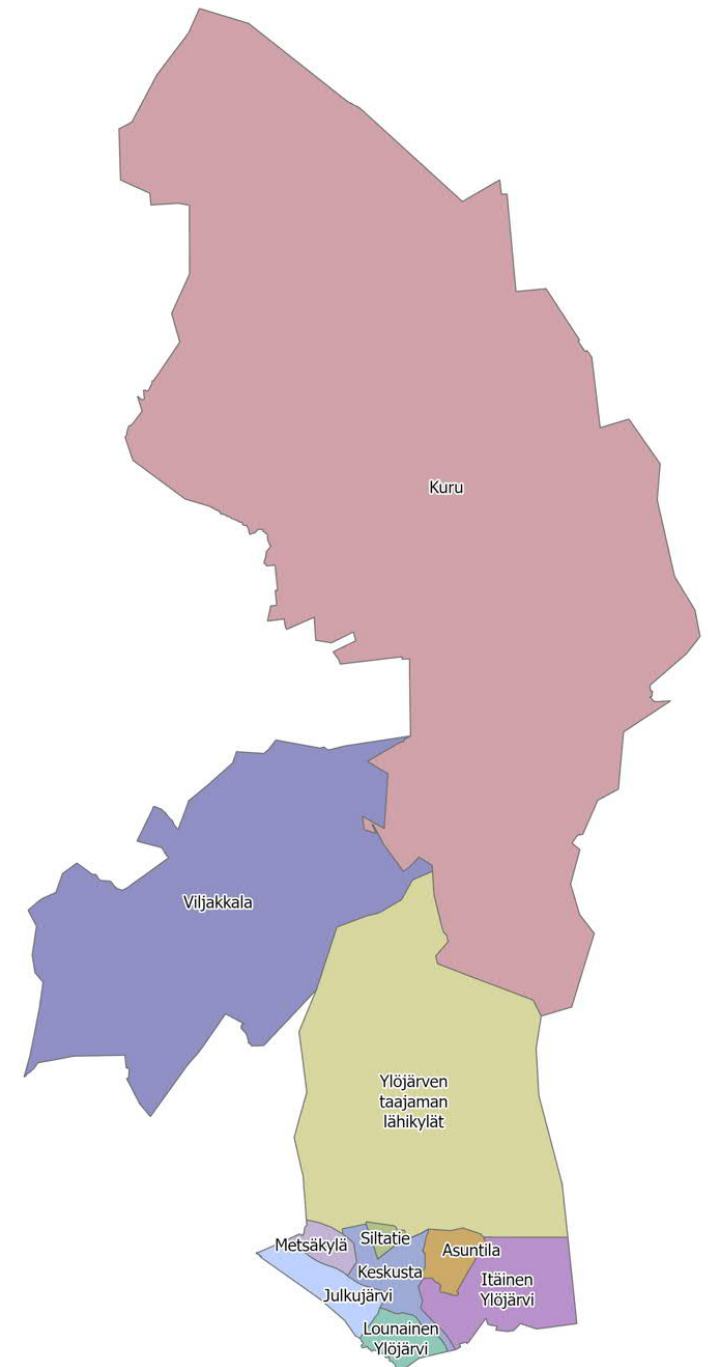

# MAPSTO 2023-2027

Liitekartat

# Liite 1: asemakaavoitus: keskustaajama

# Liite 6: liikenneväylät: taajaman lähikylät, Viljakkala ja Kuru

# Liite 14: Tontit: Lounainen (Vuorentausta) ja itäinen(Siivikkala)