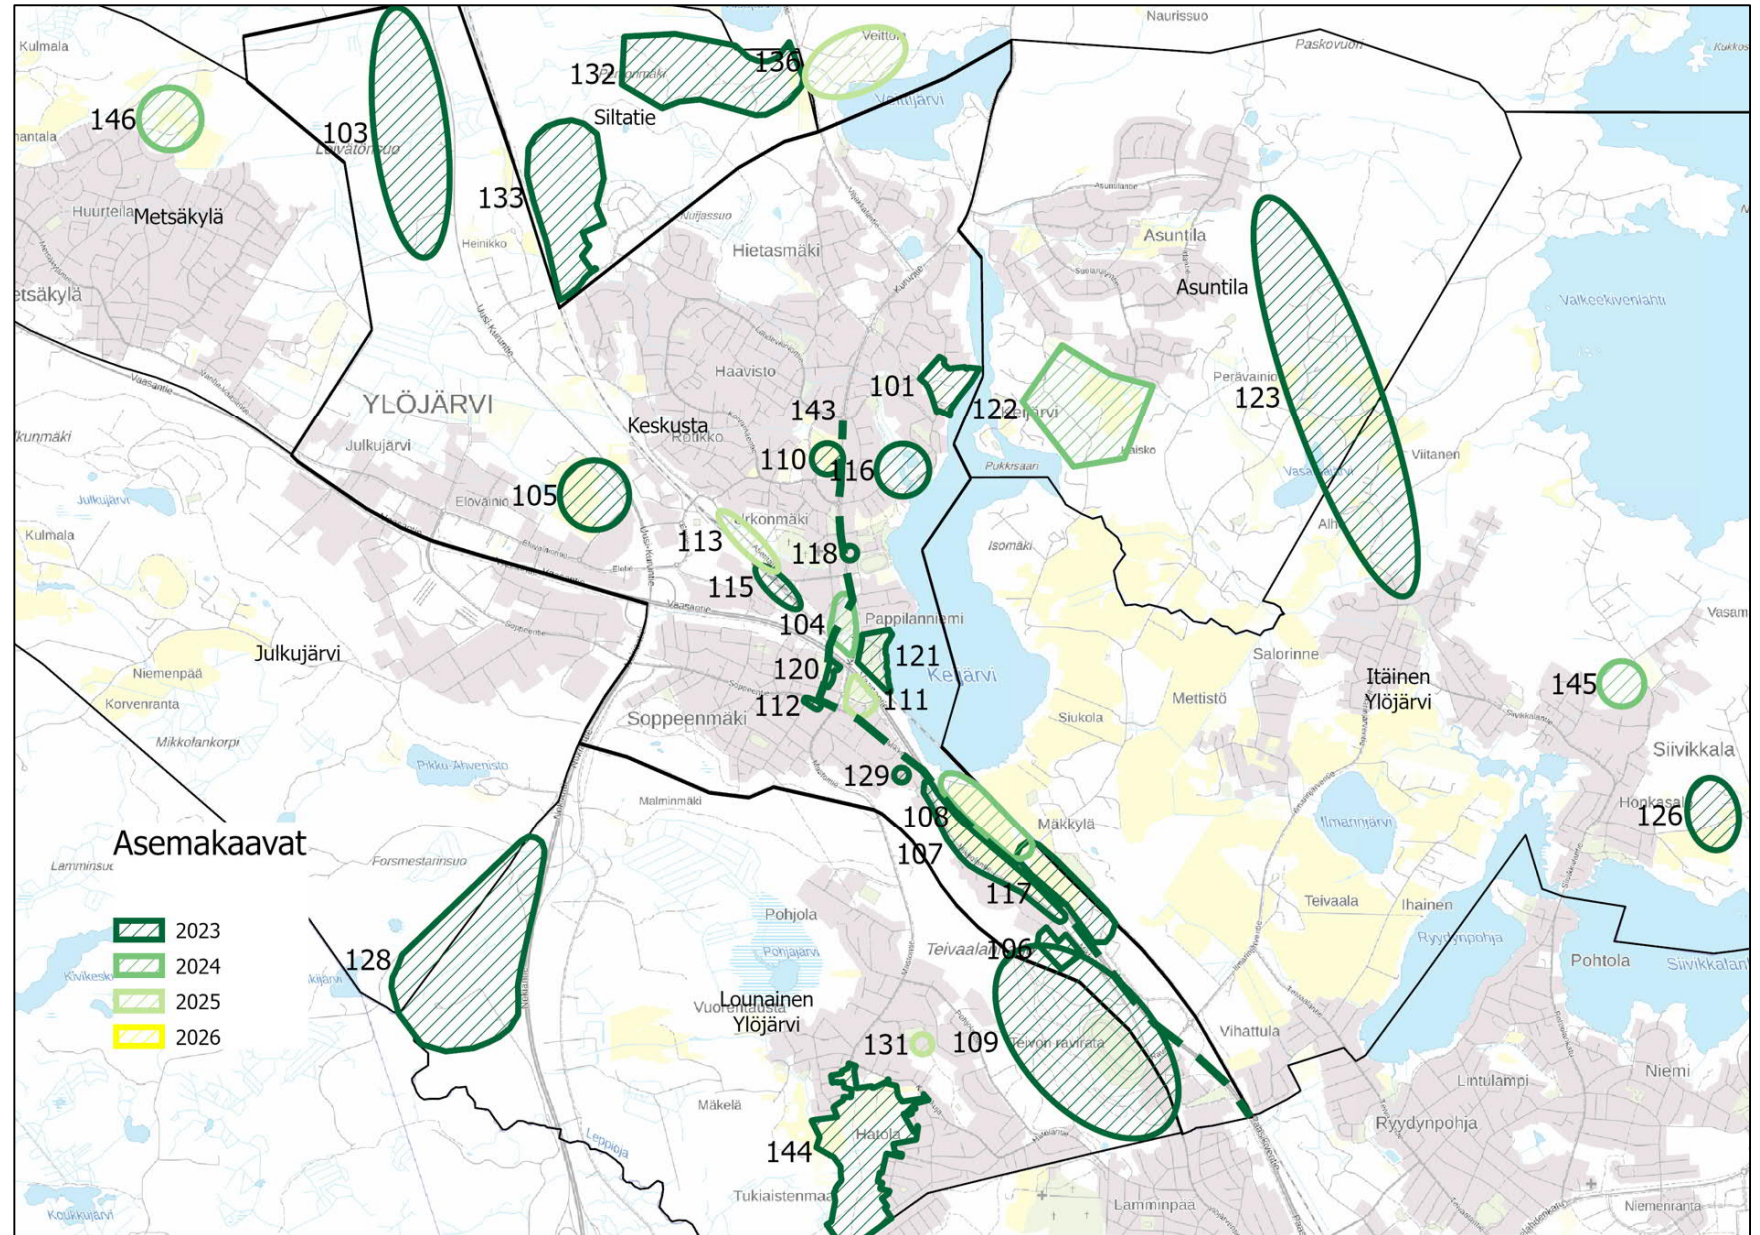

# MAPSTO 2023-2027

Liitekartat

# Liite 1: asemakaavoitus: keskustaajama

# Liite 3: osayleiskaavoitus: keskustaajama

# Liite 6: liikenneväylät: taajaman lähikylät, Viljakkala ja Kuru