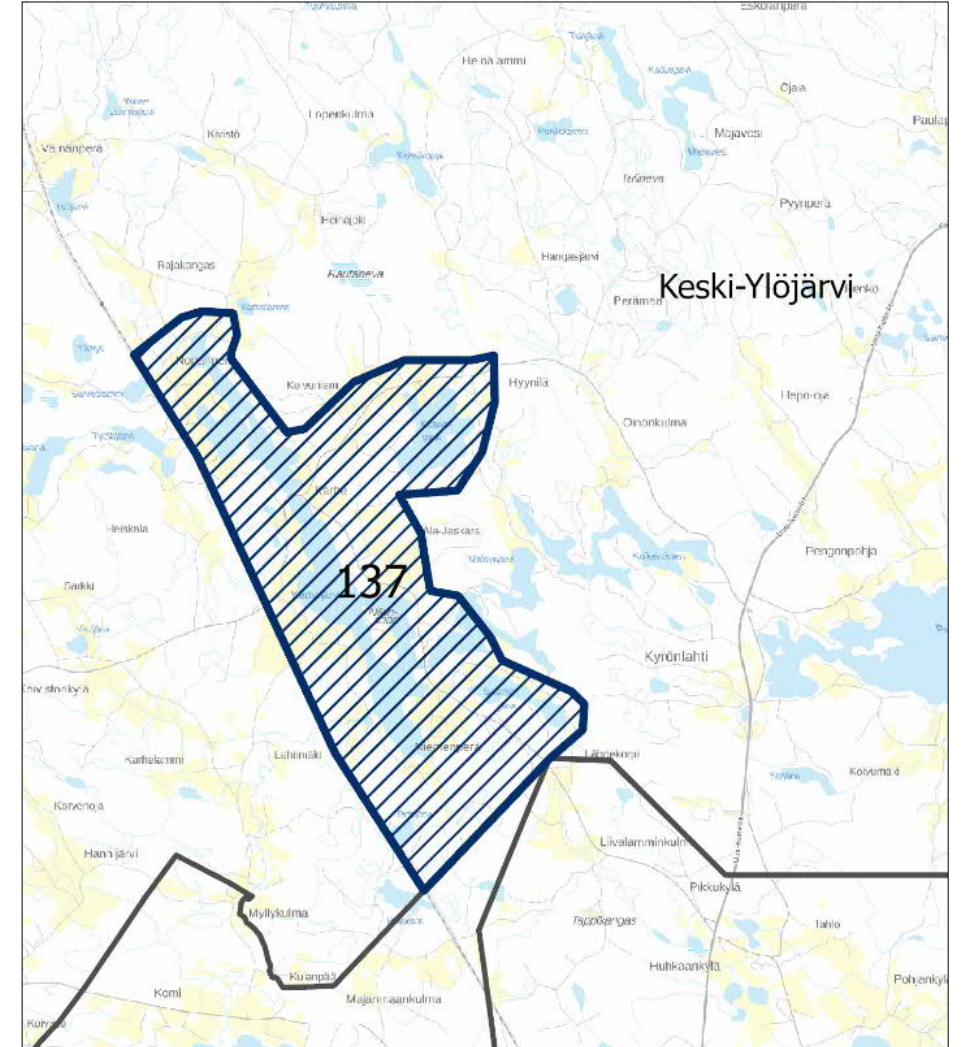

Liite 4: osayleiskaavoitus: Viljakkala ja Kuru