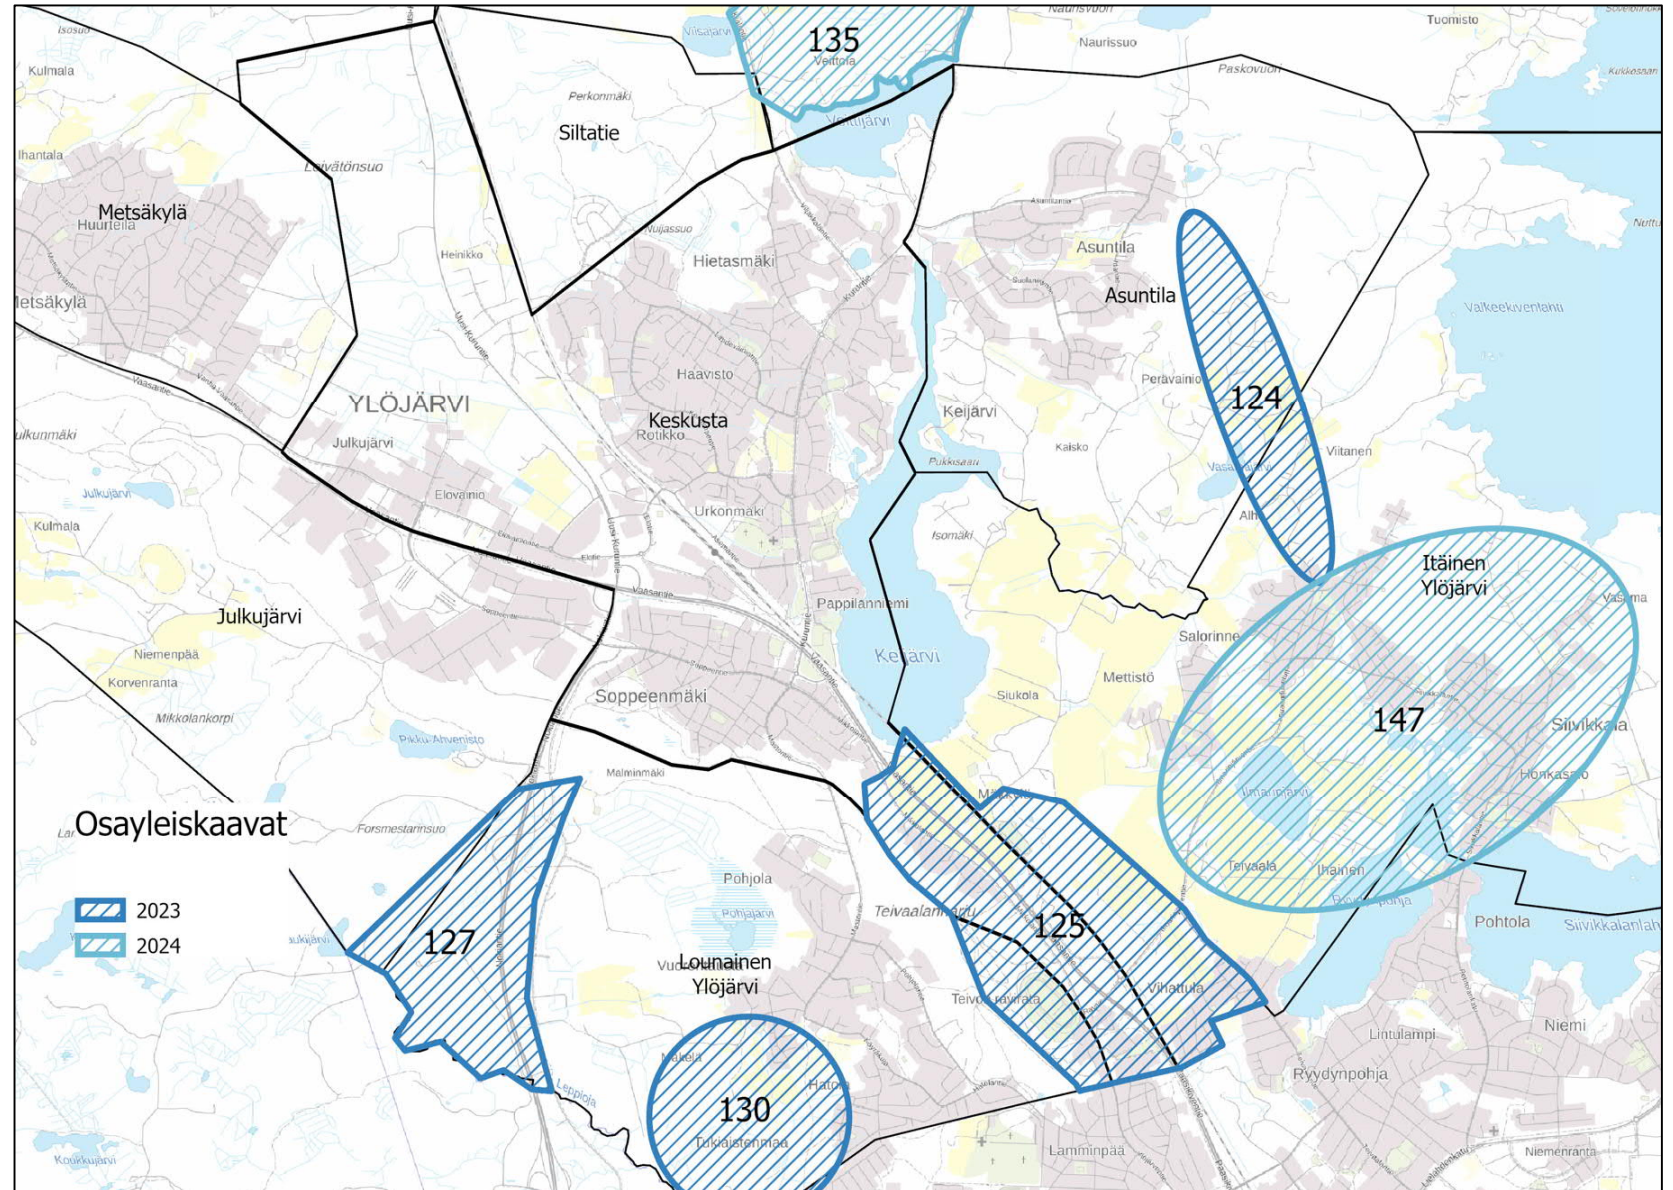

# MAPSTO 2023-2027

Liitekartat

# Liite 1: asemakaavoitus: keskustaajama

# Liite 3: osayleiskaavoitus: keskustaajama

# Liite 6: liikenneväylät: taajaman lähikylät, Viljakkala ja Kuru