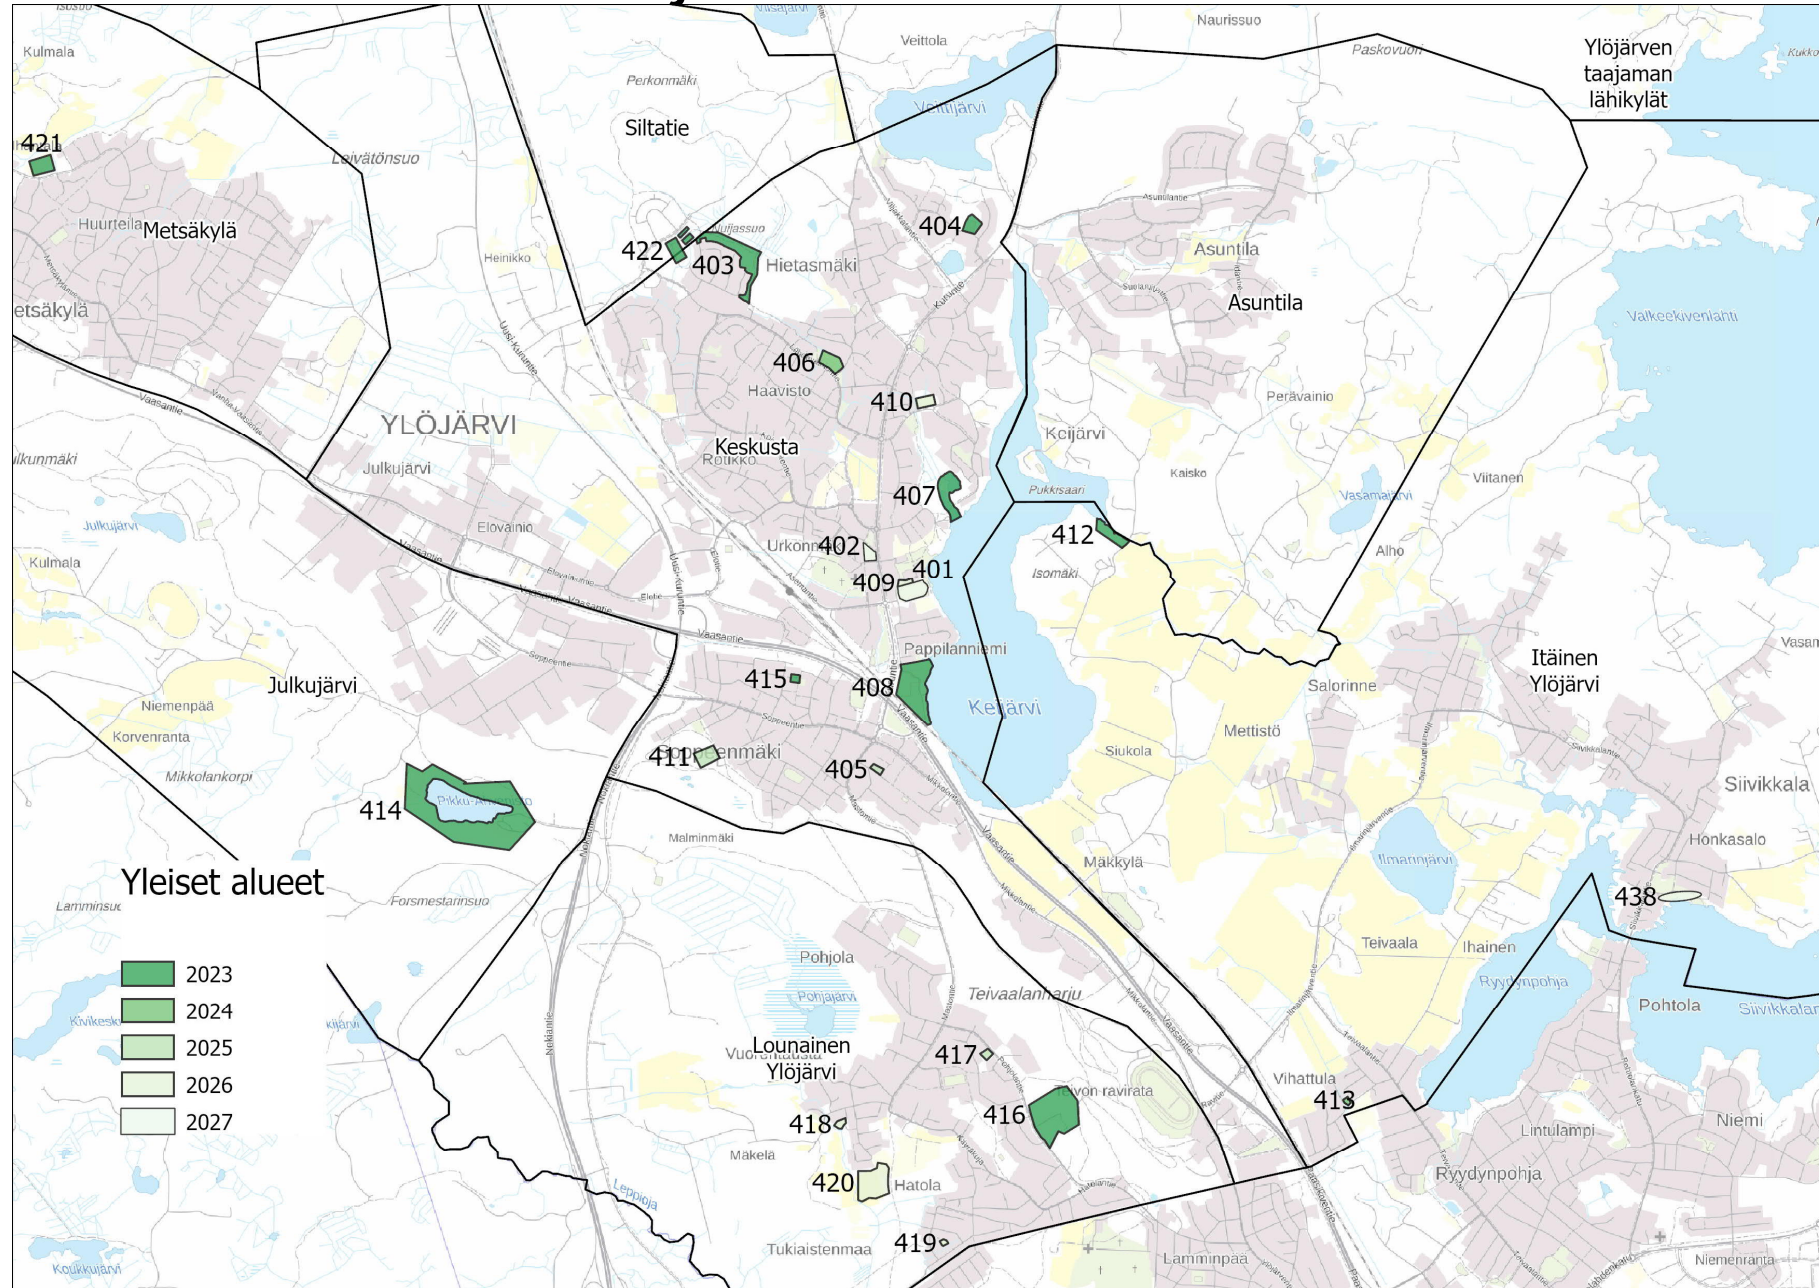

# Liite 4: osayleiskaavoitus: Viljakkala ja Kuru

# Liite 5: liikenneväylät: keskustaajama

# Liite 6: liikenneväylät: taajaman lähikylät, Viljakkala ja Kuru

# Liite 7: Yleiset alueet: keskustaajama