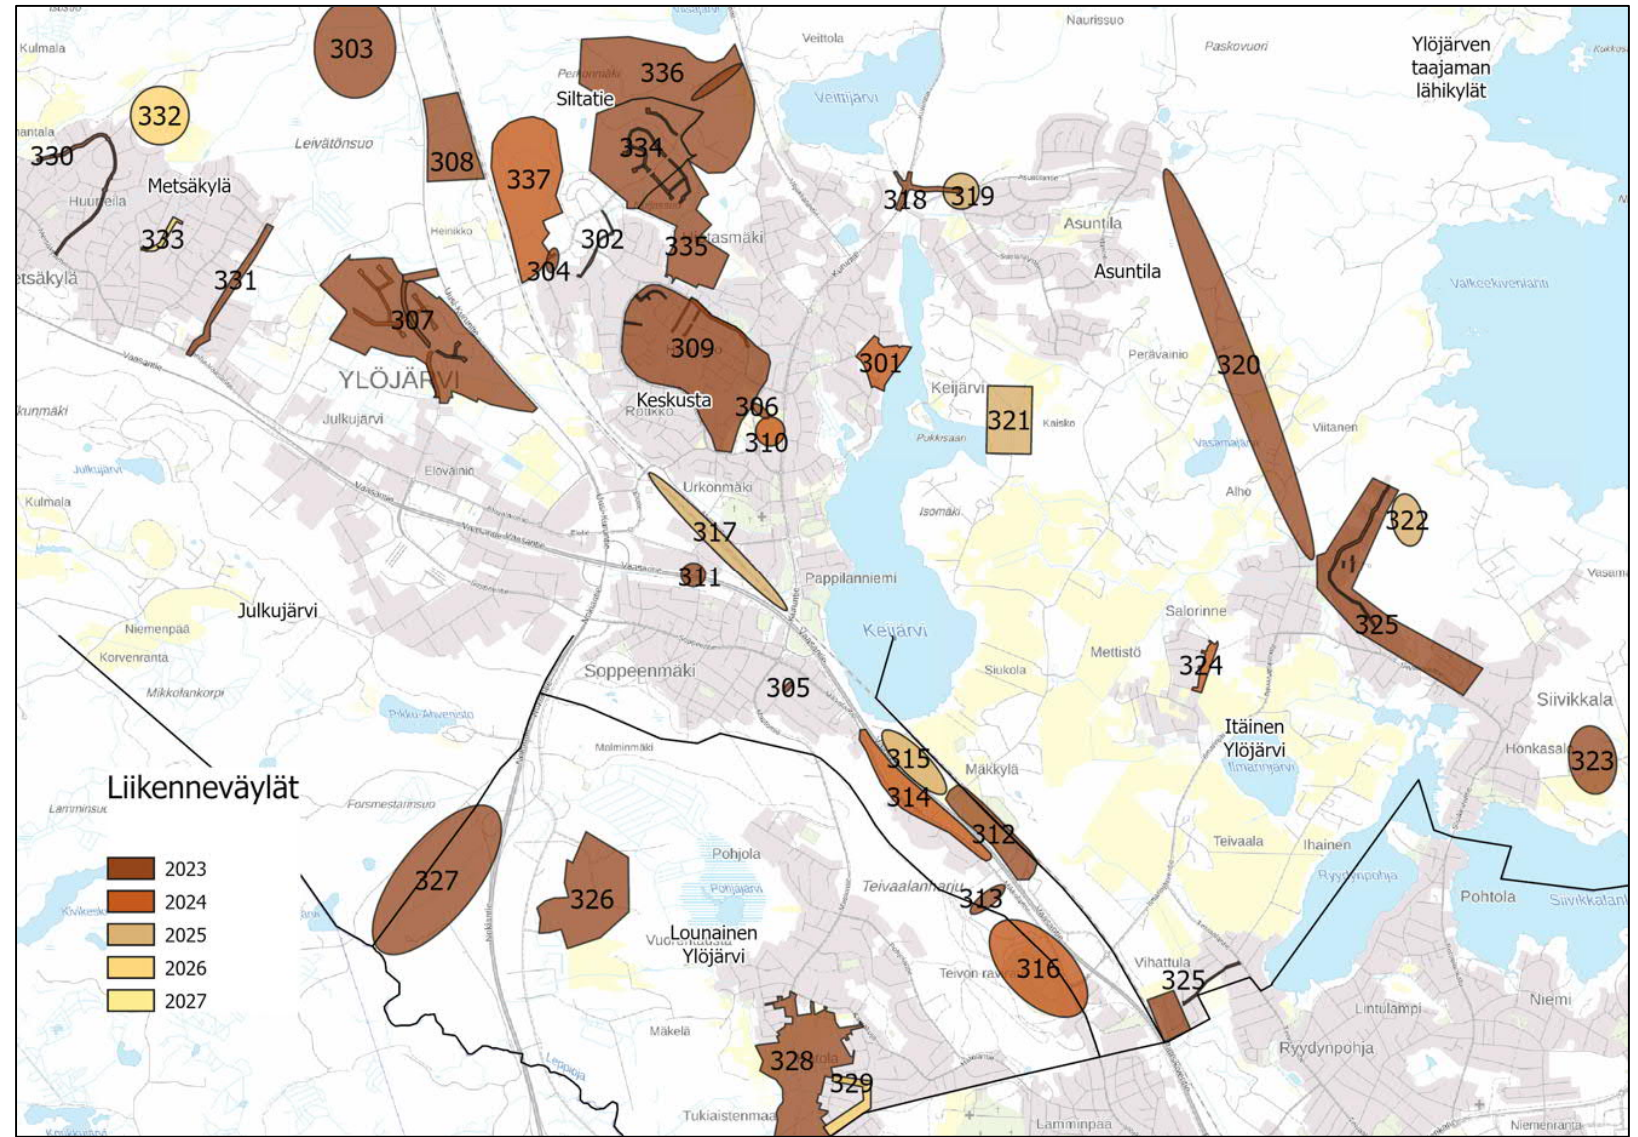

# Liite 1: asemakaavoitus: keskustaajama

# Liite 3: osayleiskaavoitus: keskustaajama

# Liite 6: liikenneväylät: taajaman lähikylät, Viljakkala ja Kuru

# Liite 14: Tontit: Lounainen (Vuorentausta) ja itäinen(Siivikkala)